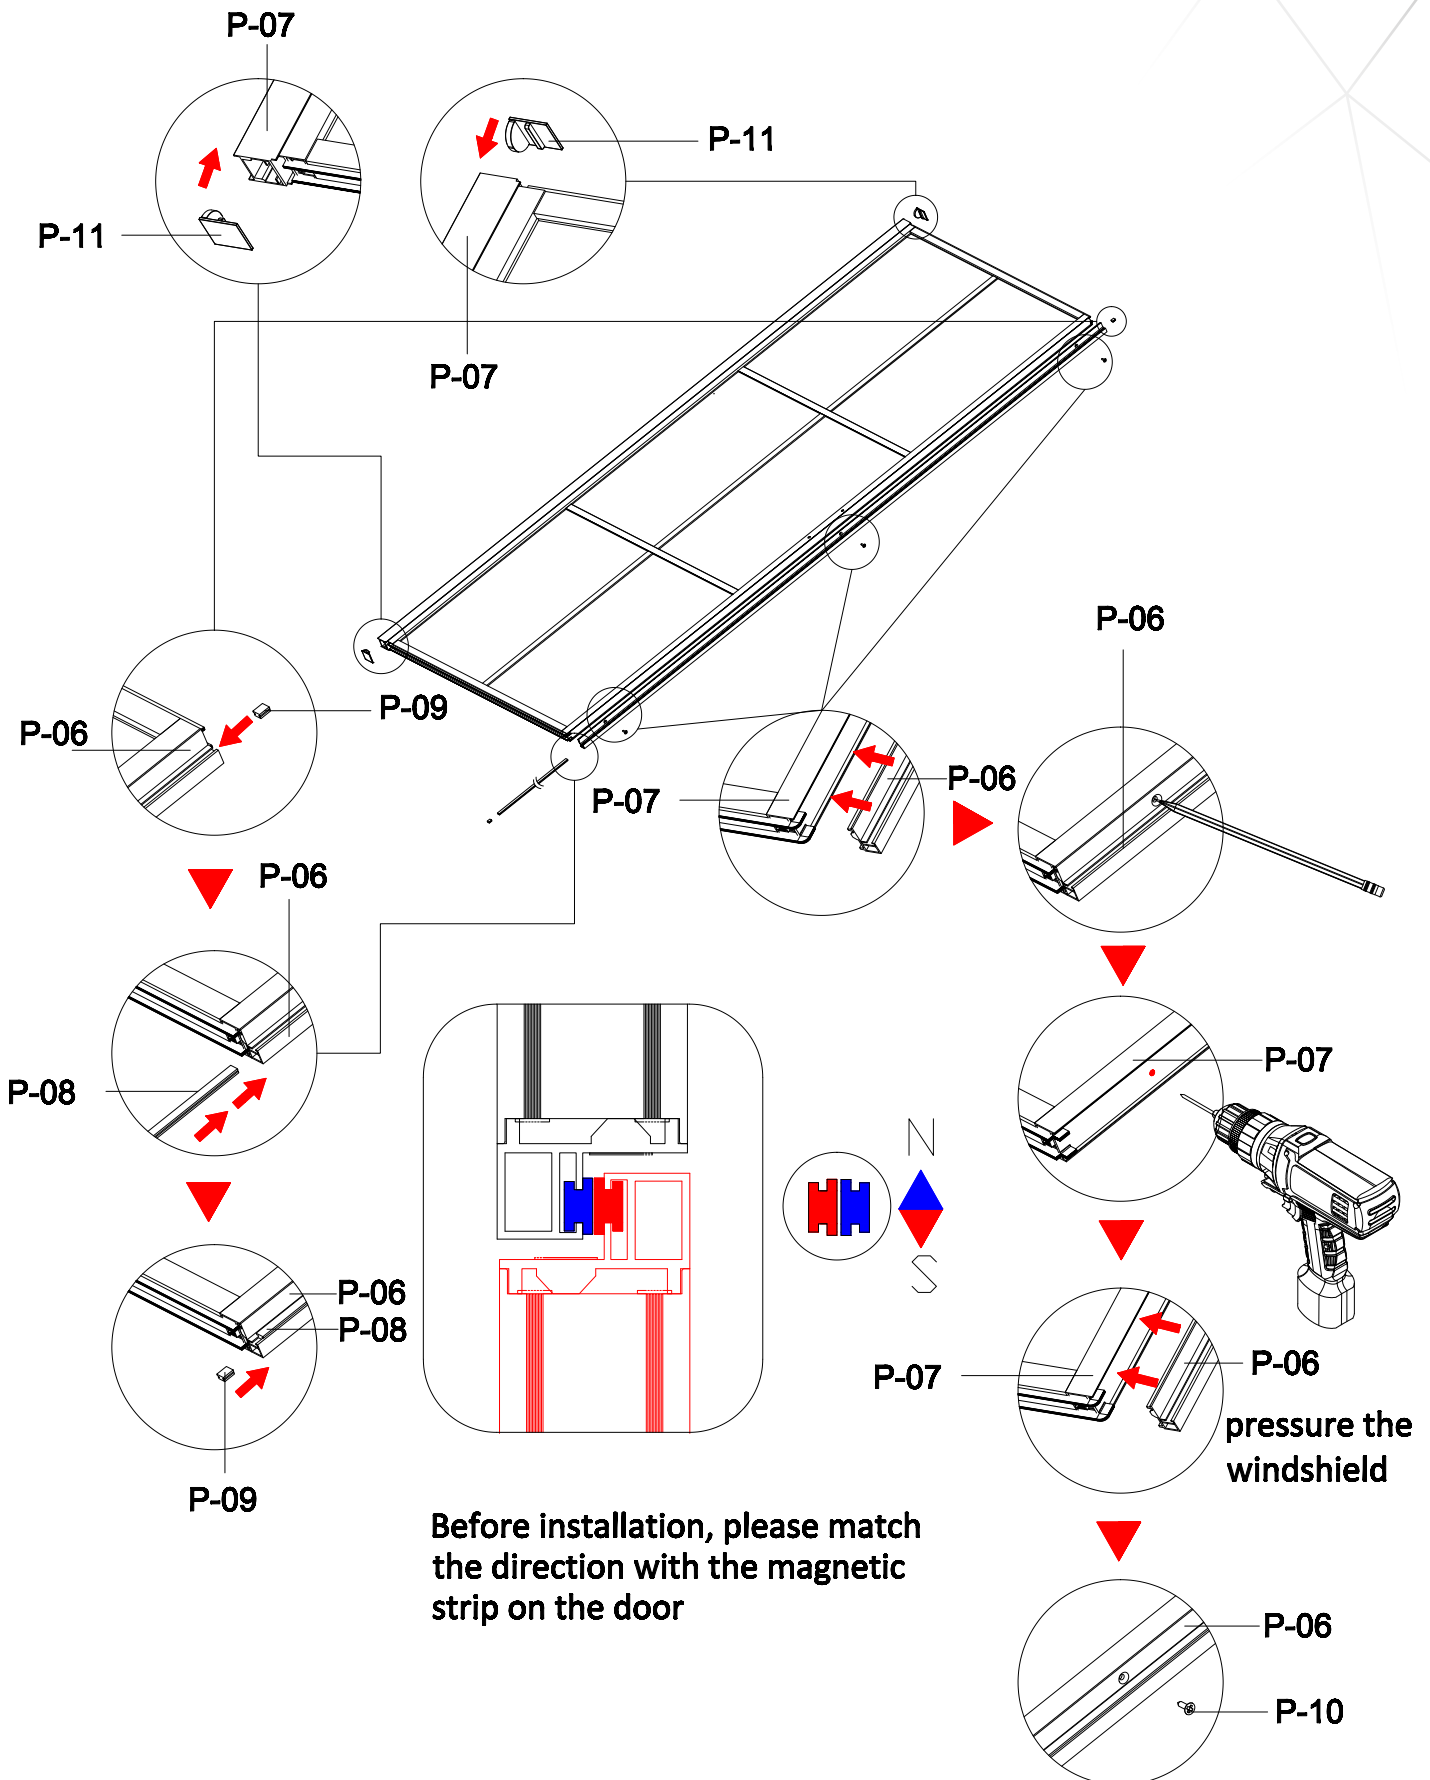

Pen/penn/penna/
kynä

EN Silicone gun
SV Silikonspruta
NO Silikonsprøyte
DK Silikone Sprøjte
FI Silikoniruisku

EN Saw
SV Såg
NO Sag
DK Sav
FI Saha

GSV WALL

Fit with magnetic door installation

Fit with luck door installation

this part in luck door package

Fit with magnetic door installation

Fit with luck door installation

GSV GNG

GSV 012 GNG

GSV TOP PART

GSV LNG

LNG

G-17

G-10

Ø6mm

G-02

G-17

G-03

G-16

- A=**
50WALL=495mm
60WALL=595mm
70WALL=695mm
80WALL=795mm
90WALL=895mm
100WALL=995mm