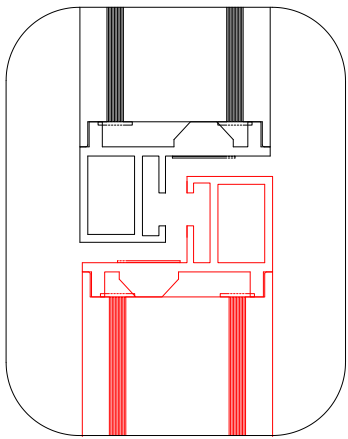

this part in luck door package

Fit with magnetic door installation

Fit with luck door installation

GSV GNG

GSV 012 GNG

GSV TOP PART

GSV LNG

LNG

Top G-16

G-01

GNG

G-01

Top

LN-08

LNG

WALL