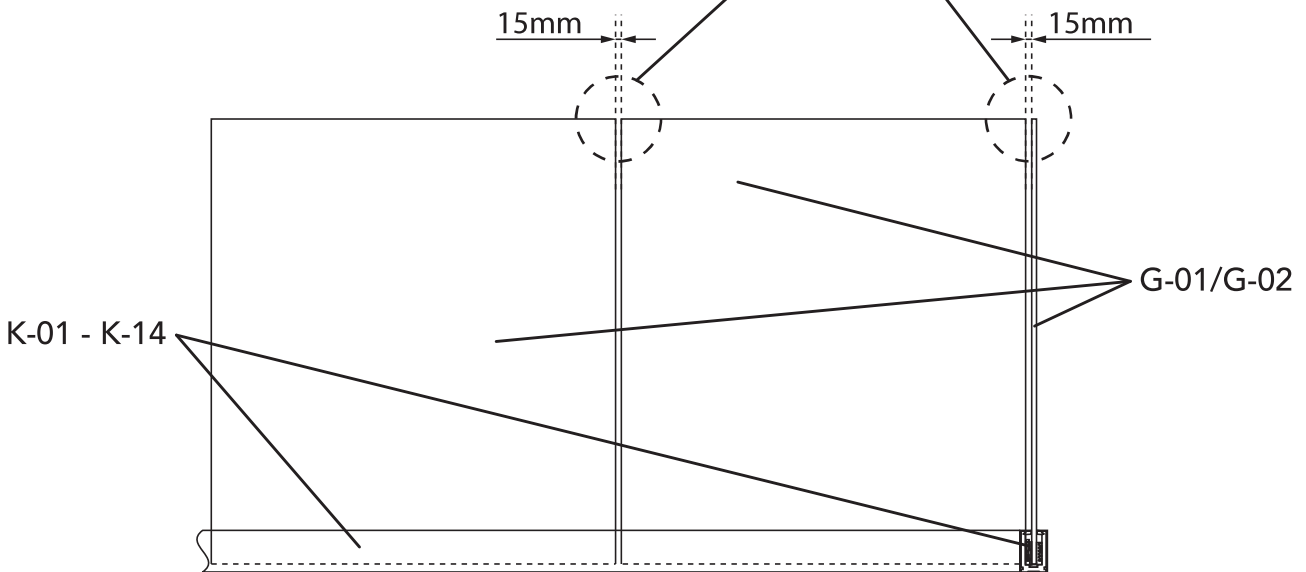

7

8

9

10

- EN Ensure the distance between glasses is 15mm
- SV Se till att avståndet mellan glasen är 15 mm
- NO Pass på at avstanden mellom glassene er 15 mm
- DK Sørg for at afstanden mellem glassene er 15 mm
- FI Varmista että lasien välinen etäisyys on 15 mm