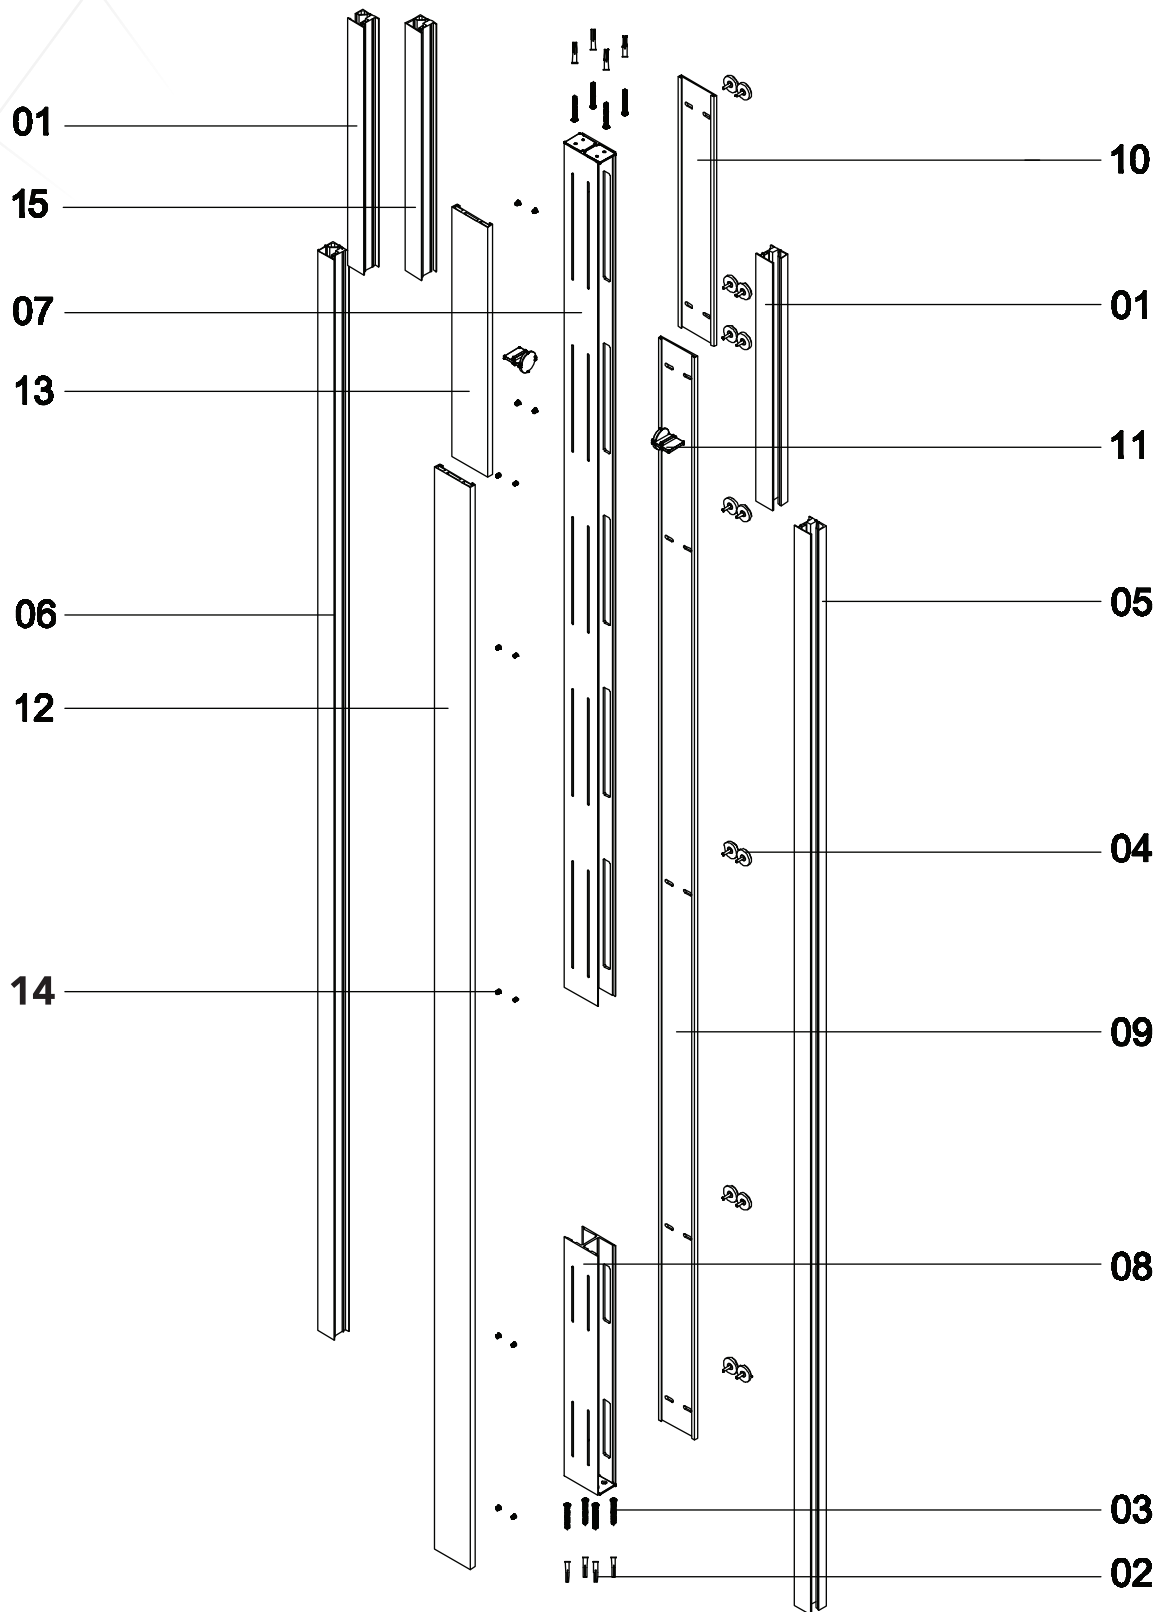

Copyright ©2020 Borett Webbutik AB. Original content rights reserved. All product names, logos, and brands are property of their respective owners.

Information contained within this document was considered accurate at the time of publication, but may be subject to revision.