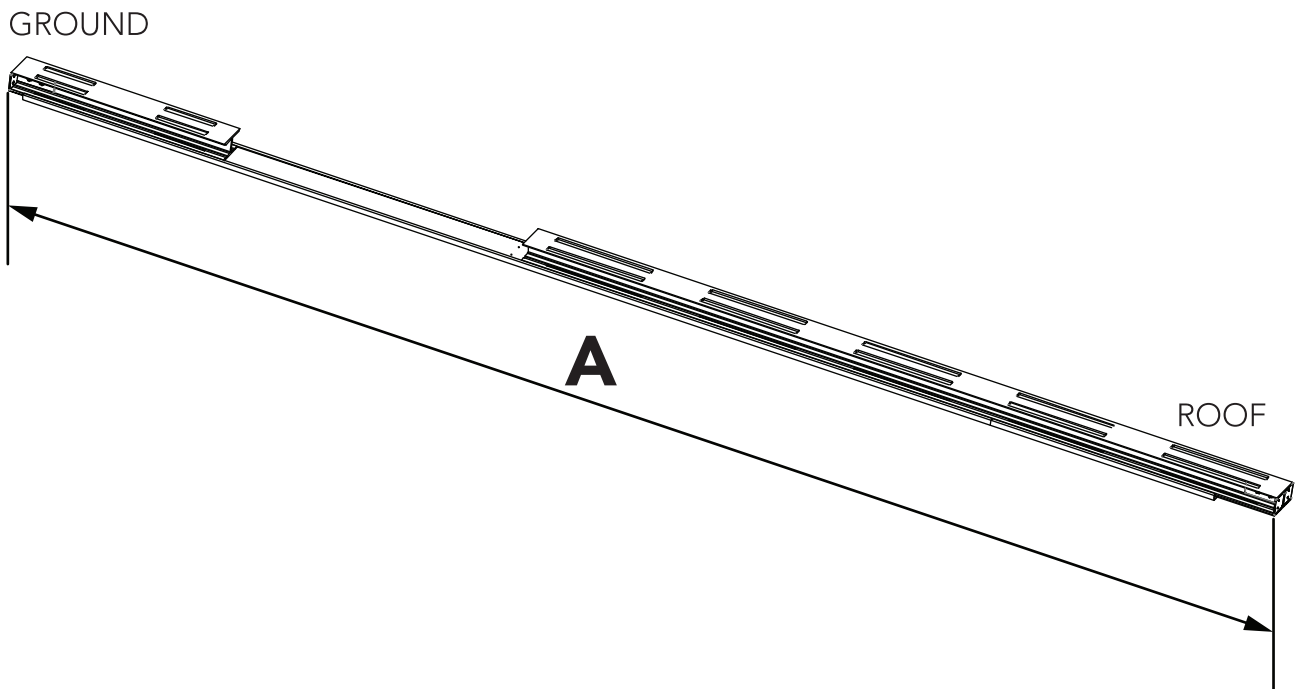

Copyright ©2020 Borett Webbutik AB. Original content rights reserved. All product names, logos, and brands are property of their respective owners.

Information contained within this document was considered accurate at the time of publication, but may be subject to revision.