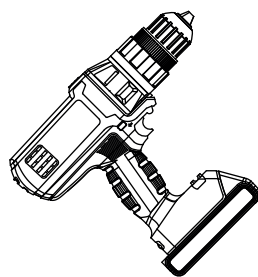

MAX 60 °C

MAX 800 kPa (8.0 bar)
MIN 230 kPa (2.3 bar)

EN Spirit-level
SV Vattenpass
NO Vaterpass
DK Vaterpas
FI Vatupassi

EN Measure tape
SV Måttband
NO Måletape
DK Målebånd
FI Iskuporakone

EN Drill
SV Borr
NO Bor
DK Bore
FI Porakone