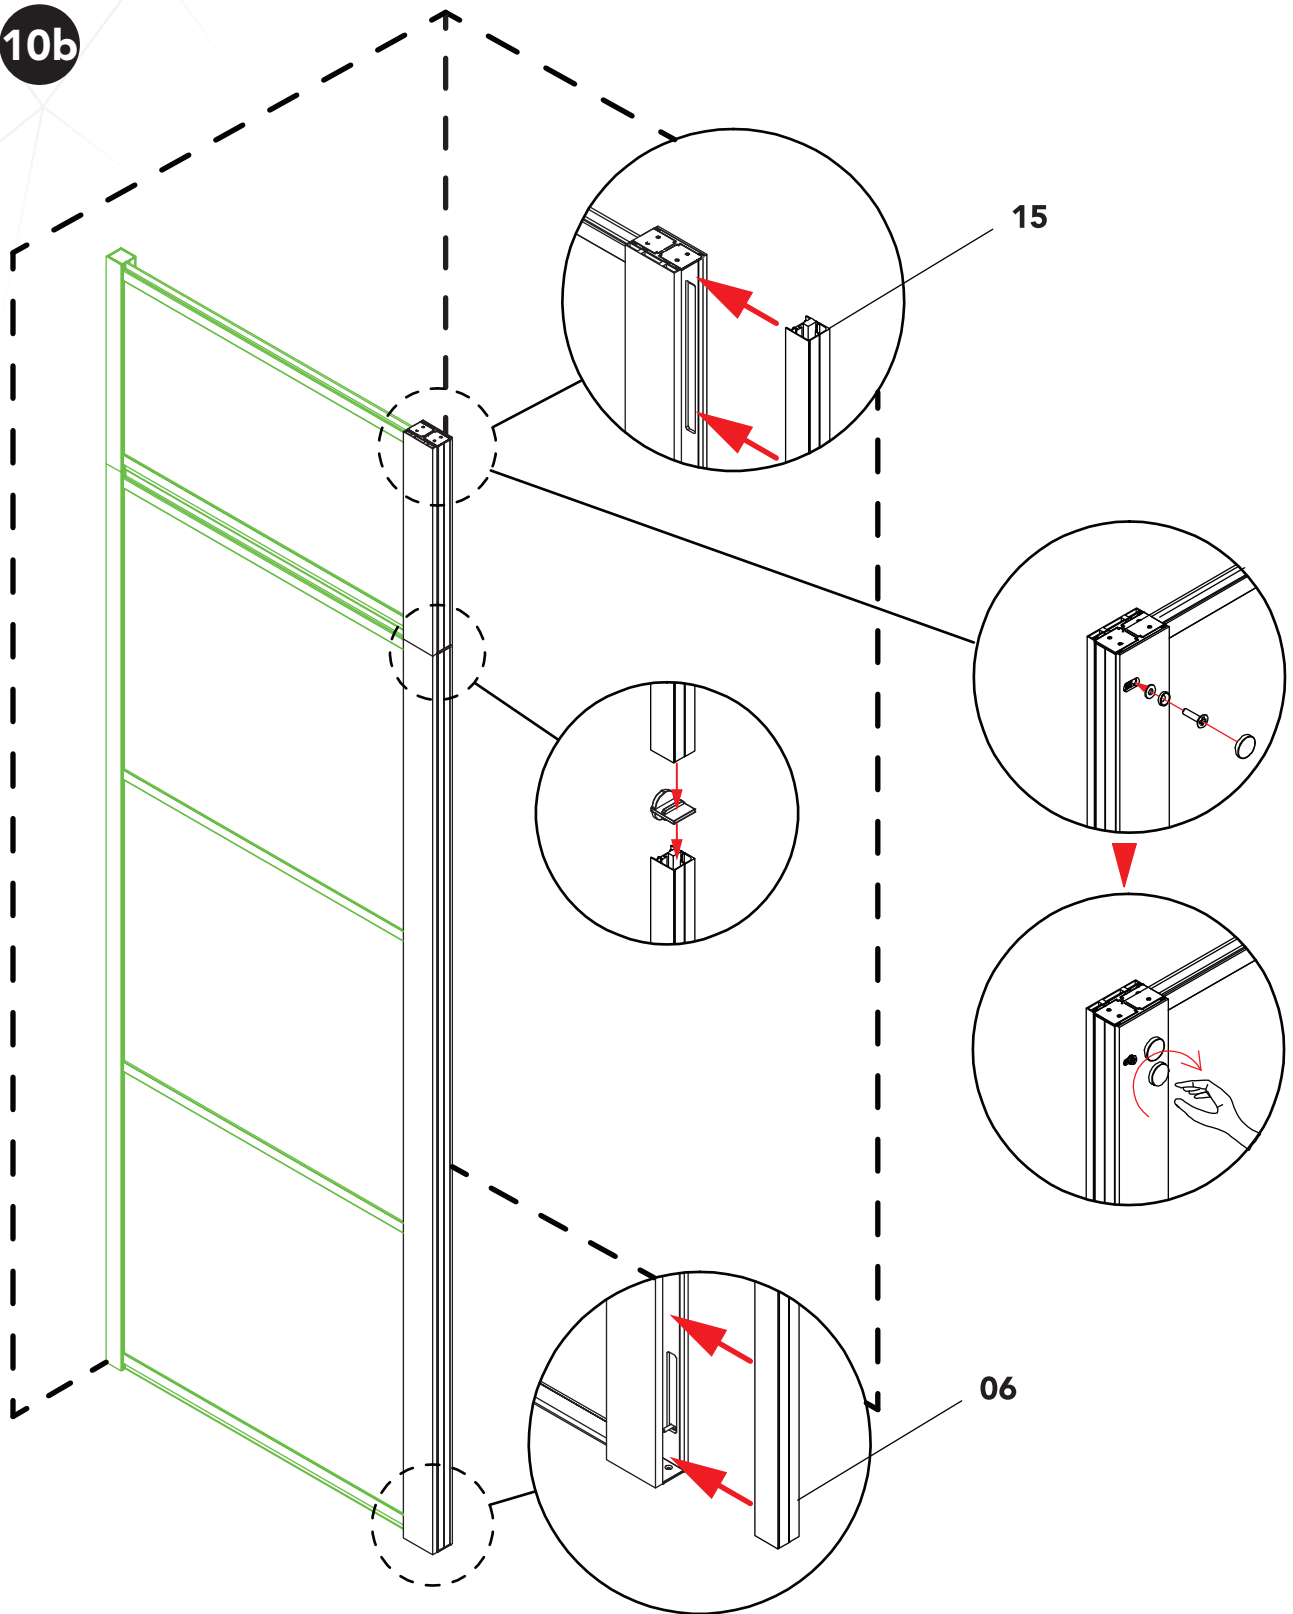

10b

Copyright ©2020 Borett Webbutik AB. Original content rights reserved. All product names, logos, and brands are property of their respective owners.

Information contained within this document was considered accurate at the time of publication, but may be subject to revision.