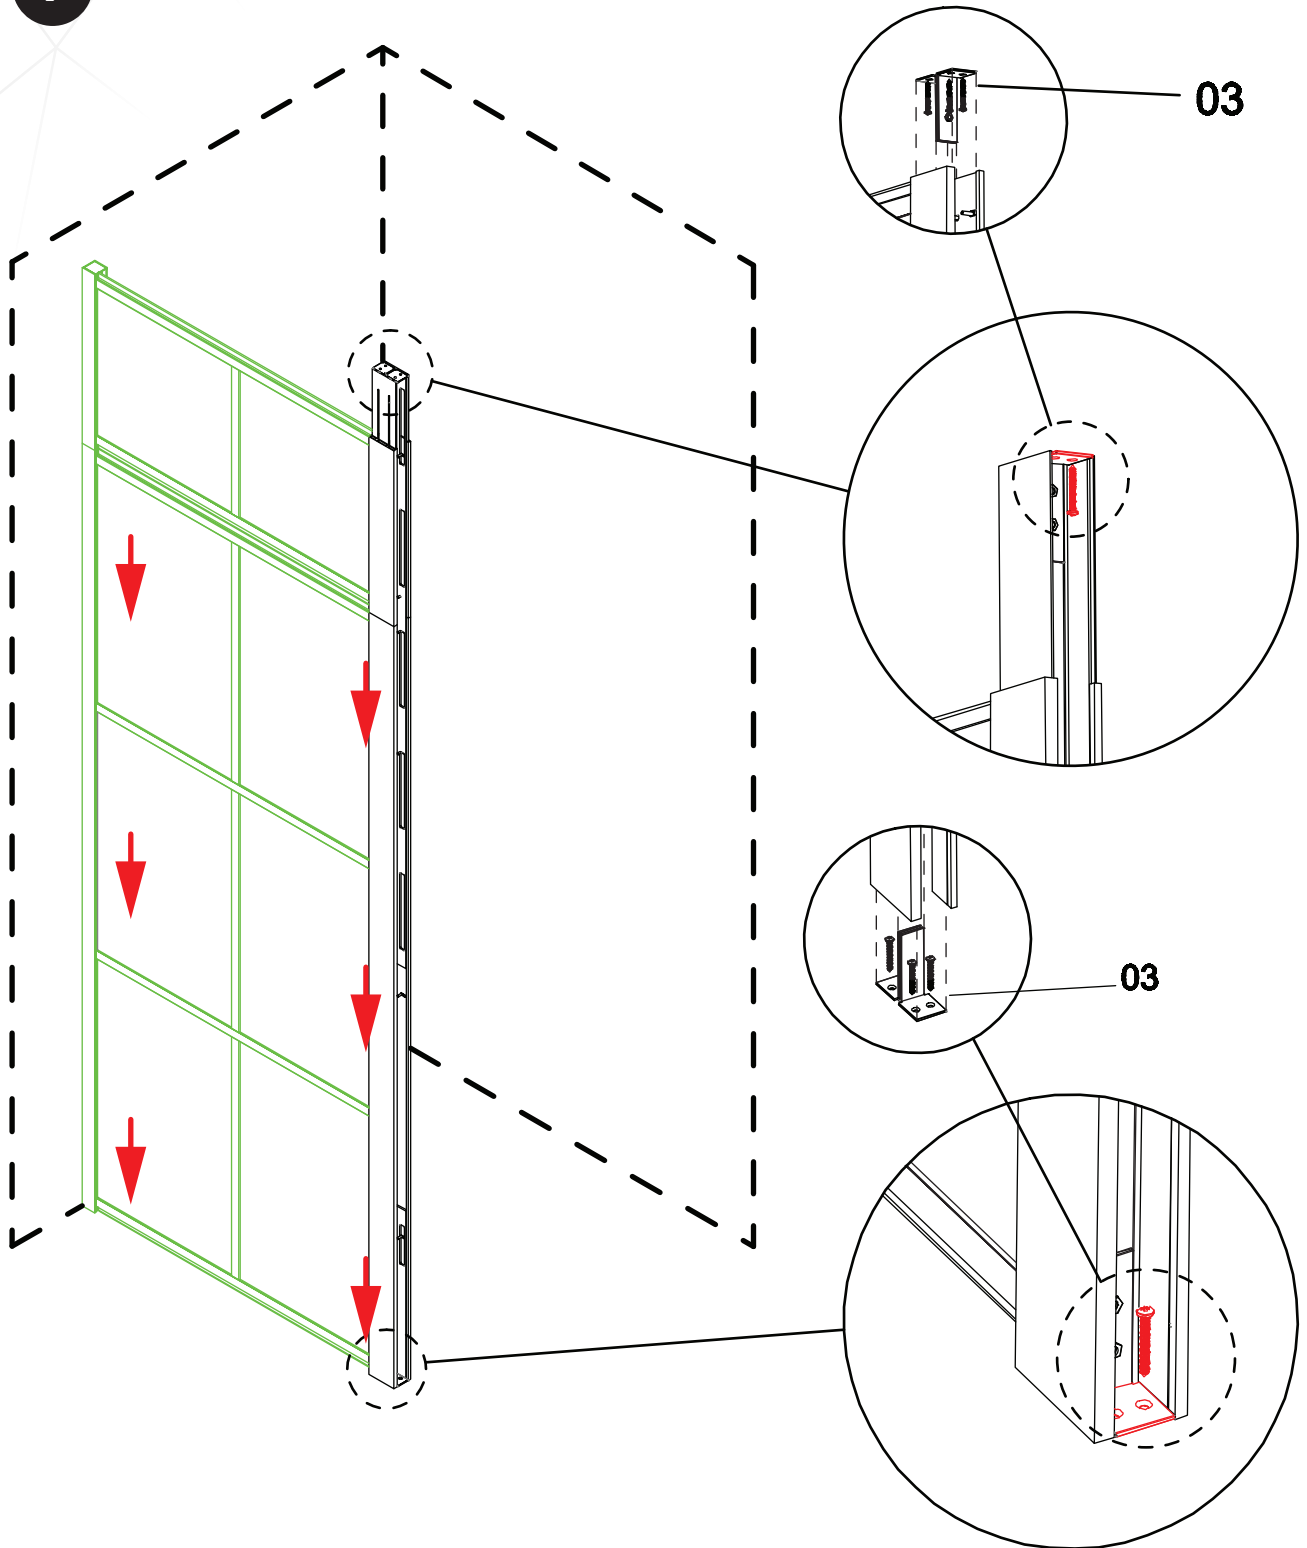

9

Copyright ©2020 Borett Webbutik AB. Original content rights reserved. All product names, logos, and brands are property of their respective owners.

Information contained within this document was considered accurate at the time of publication, but may be subject to revision.