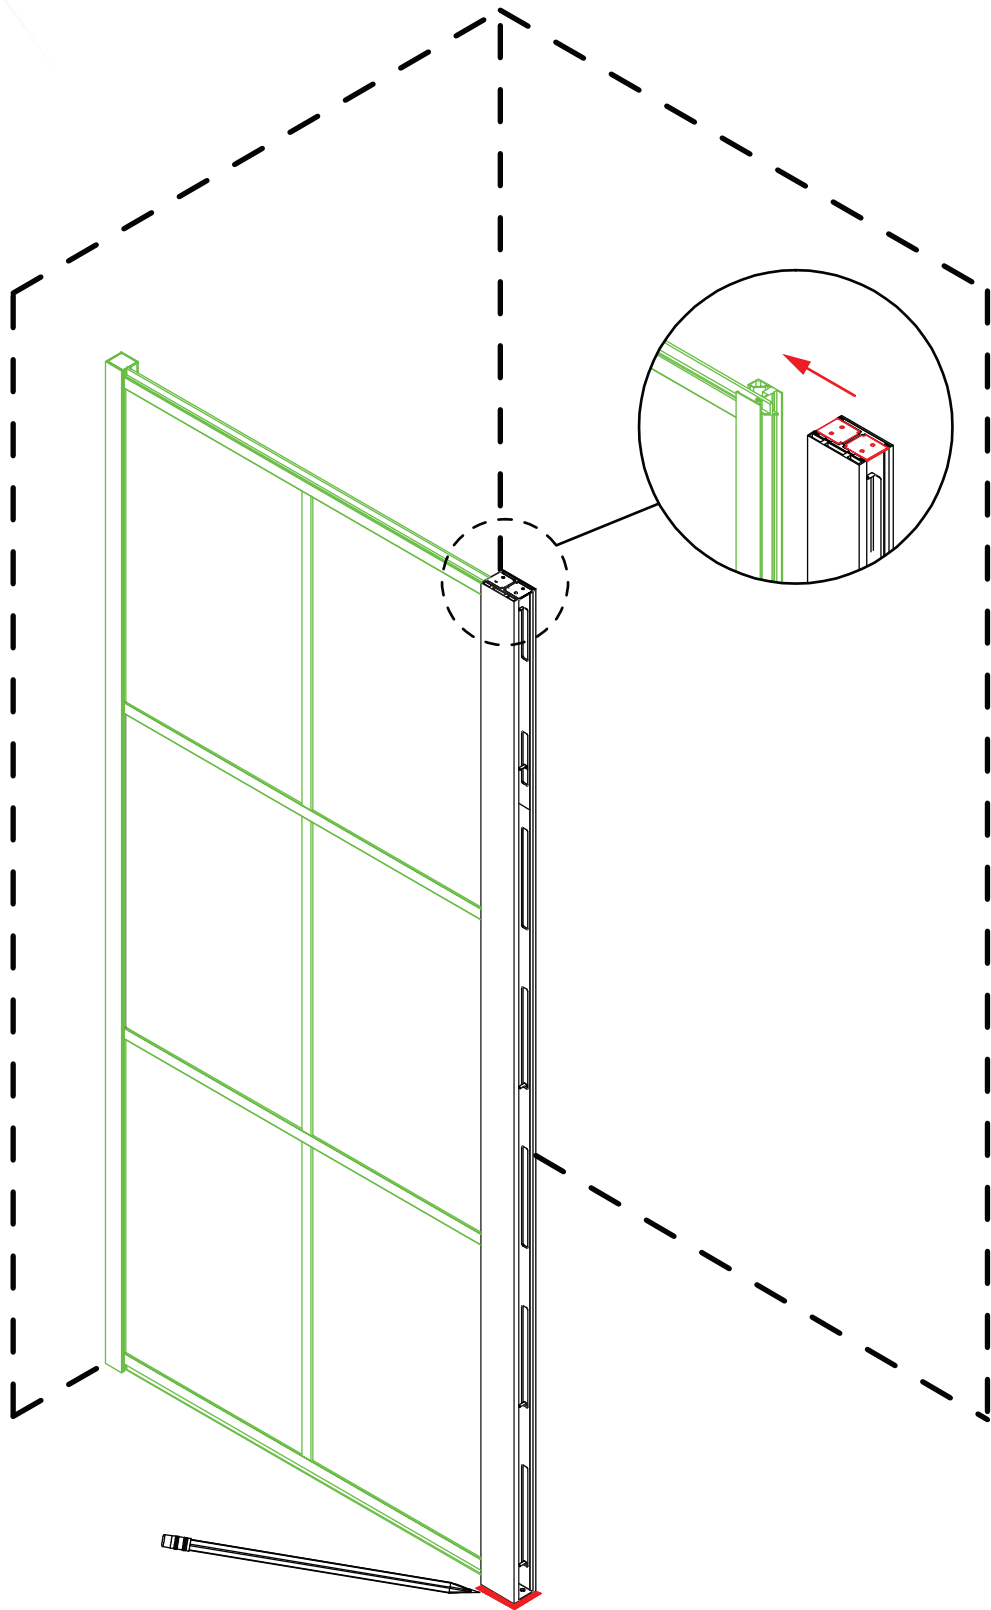

5

Copyright ©2020 Borett Webbutik AB. Original content rights reserved. All product names, logos, and brands are property of their respective owners.

Information contained within this document was considered accurate at the time of publication, but may be subject to revision.