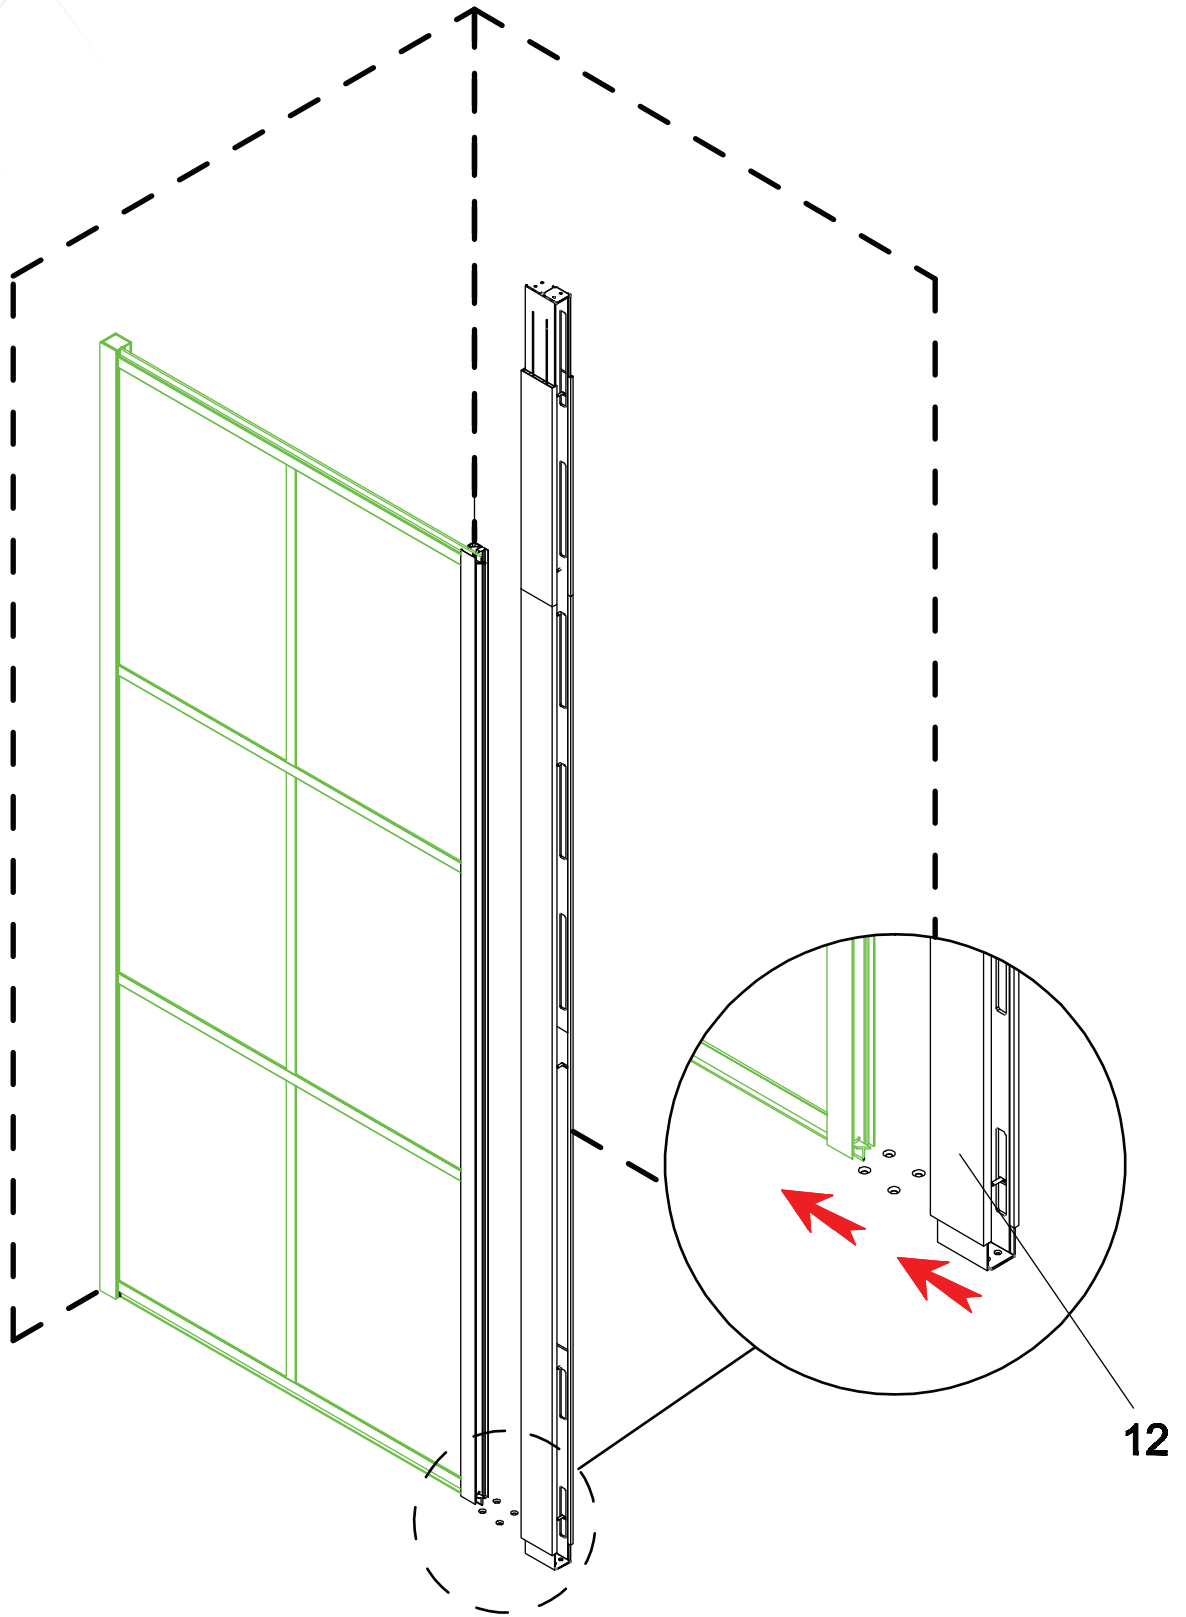

7

Copyright ©2020 Borett Webbutik AB. Original content rights reserved. All product names, logos, and brands are property of their respective owners.

Information contained within this document was considered accurate at the time of publication, but may be subject to revision.