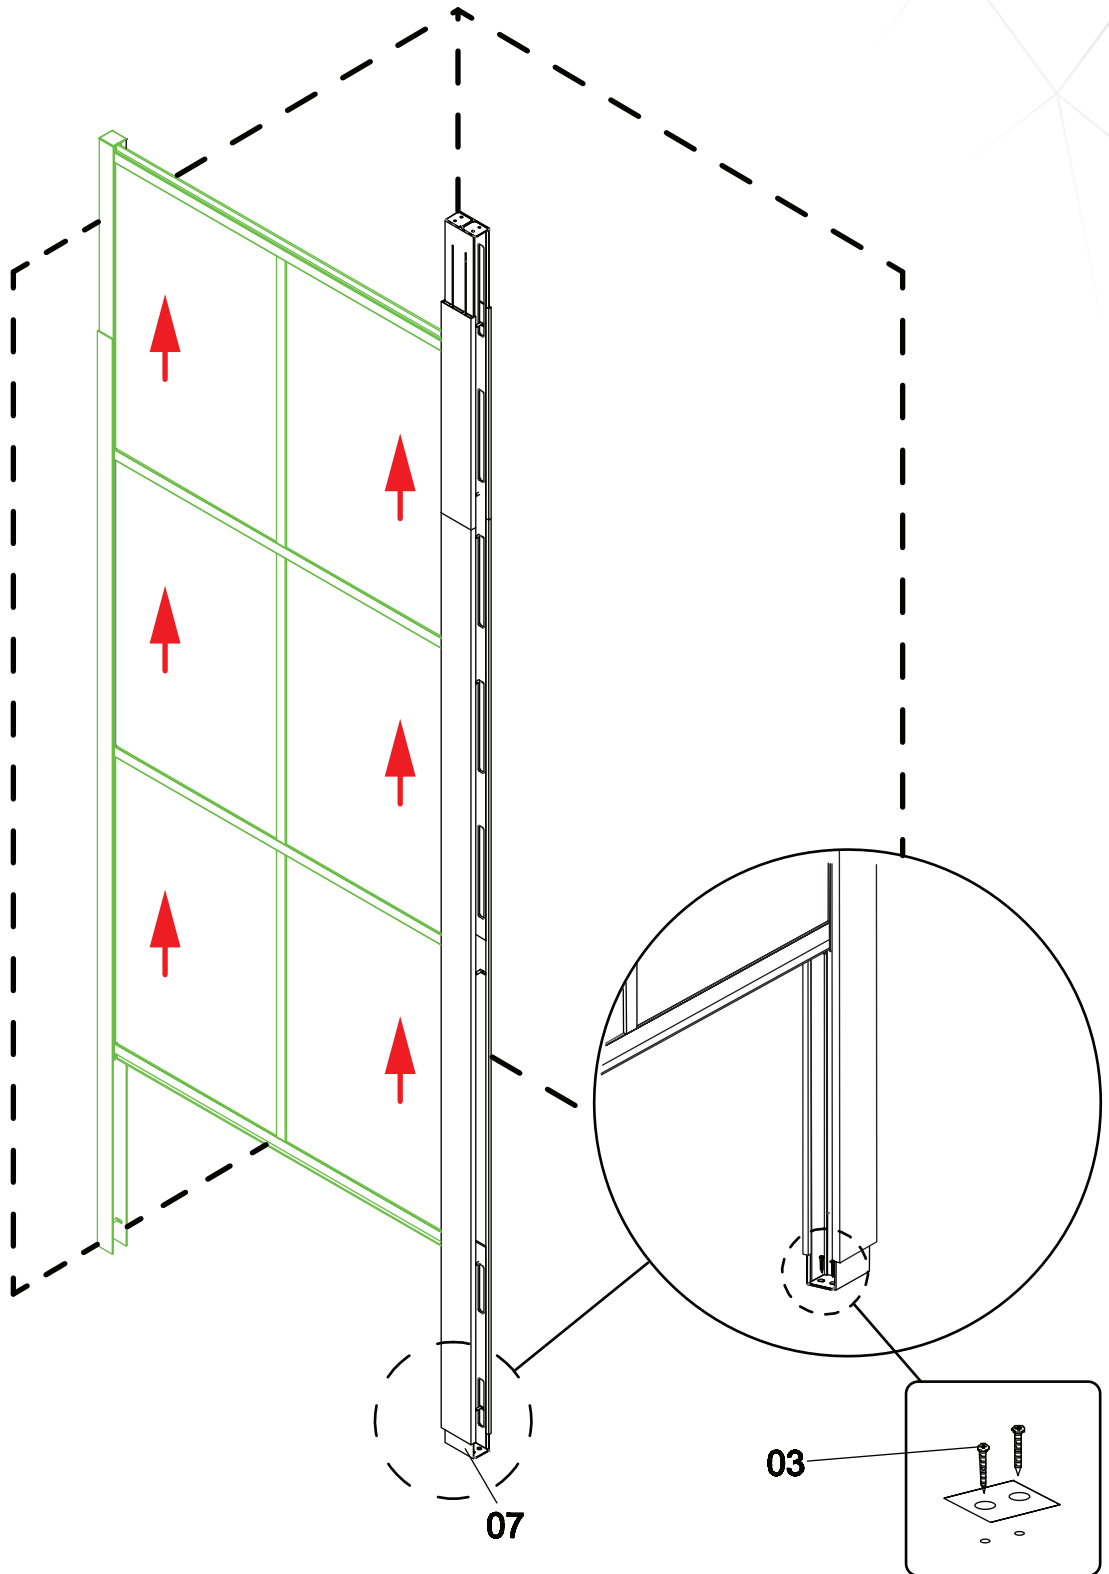

8

Copyright ©2020 Borett Webbutik AB. Original content rights reserved. All product names, logos, and brands are property of their respective owners.

Information contained within this document was considered accurate at the time of publication, but may be subject to revision.