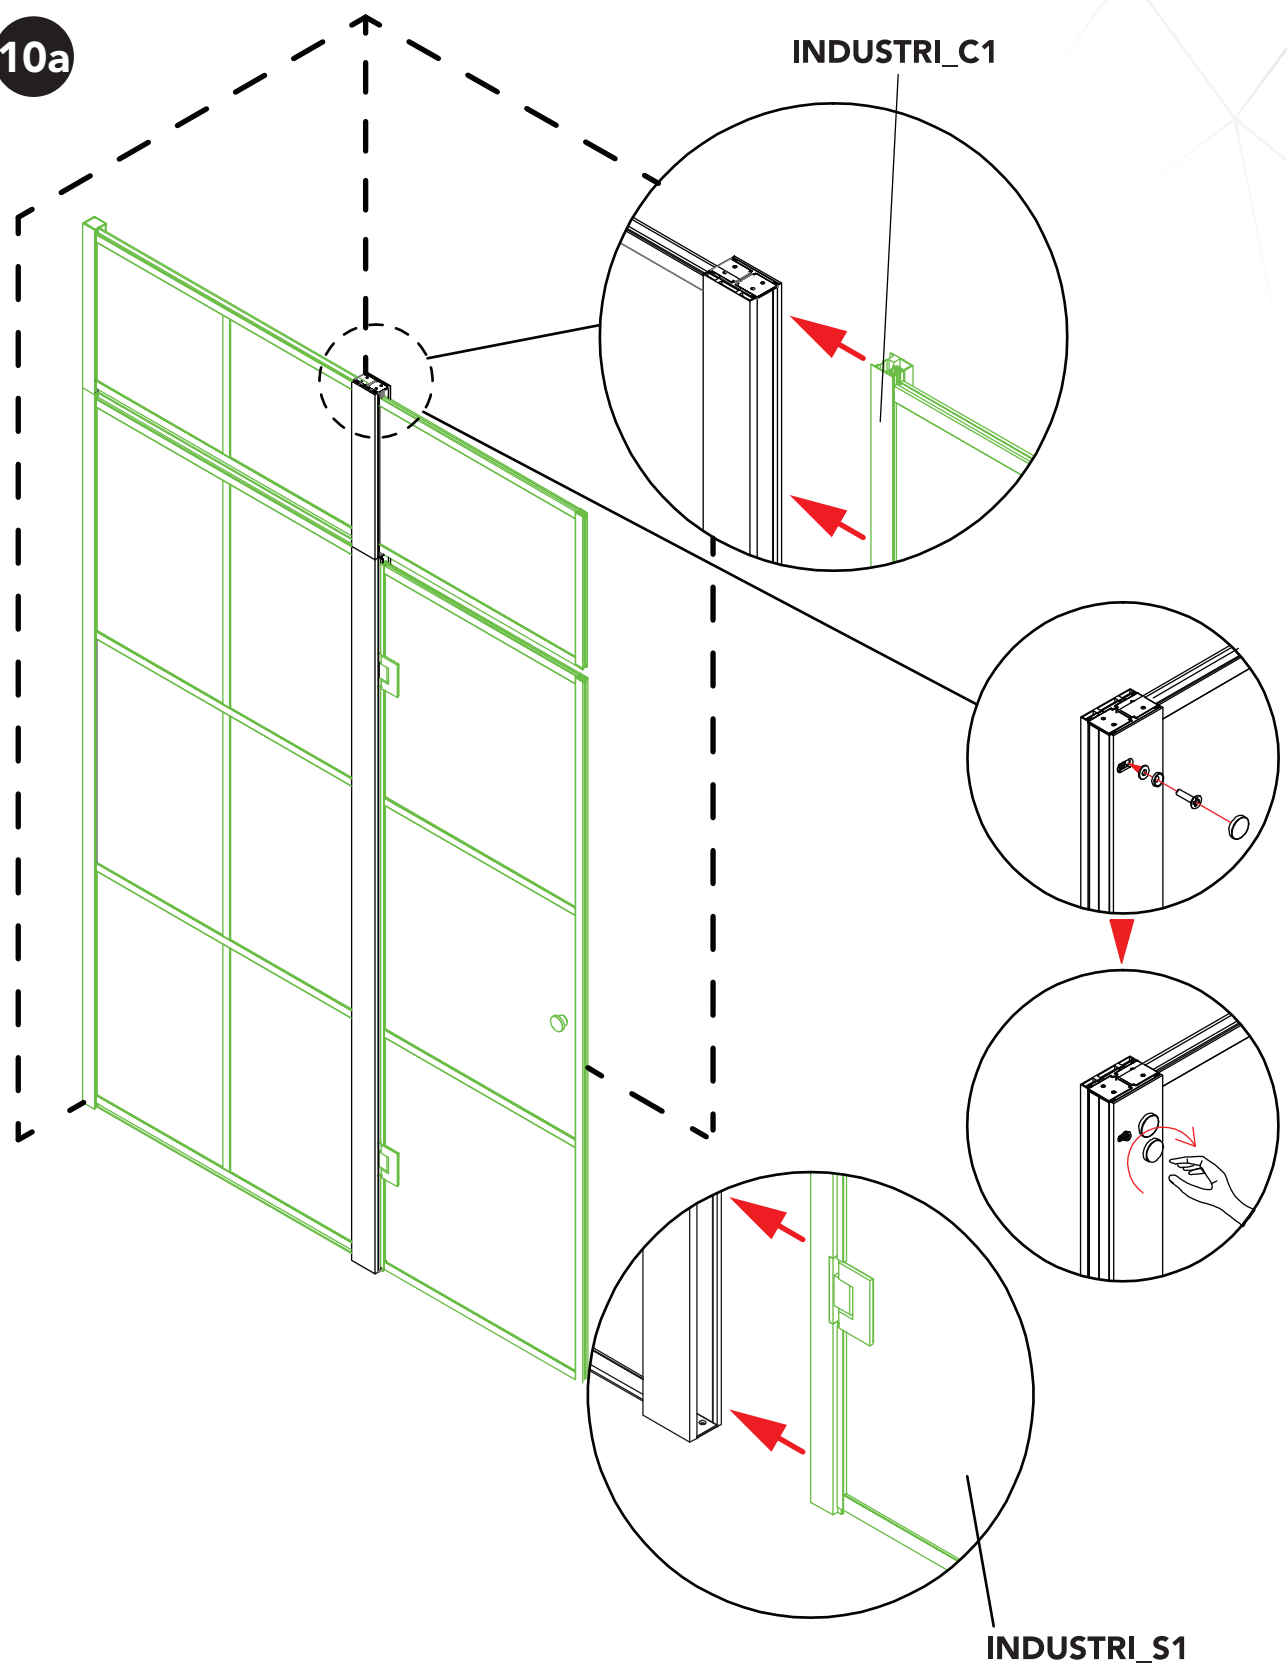

10a

Copyright ©2020 Borett Webbutik AB. Original content rights reserved. All product names, logos, and brands are property of their respective owners.

Information contained within this document was considered accurate at the time of publication, but may be subject to revision.