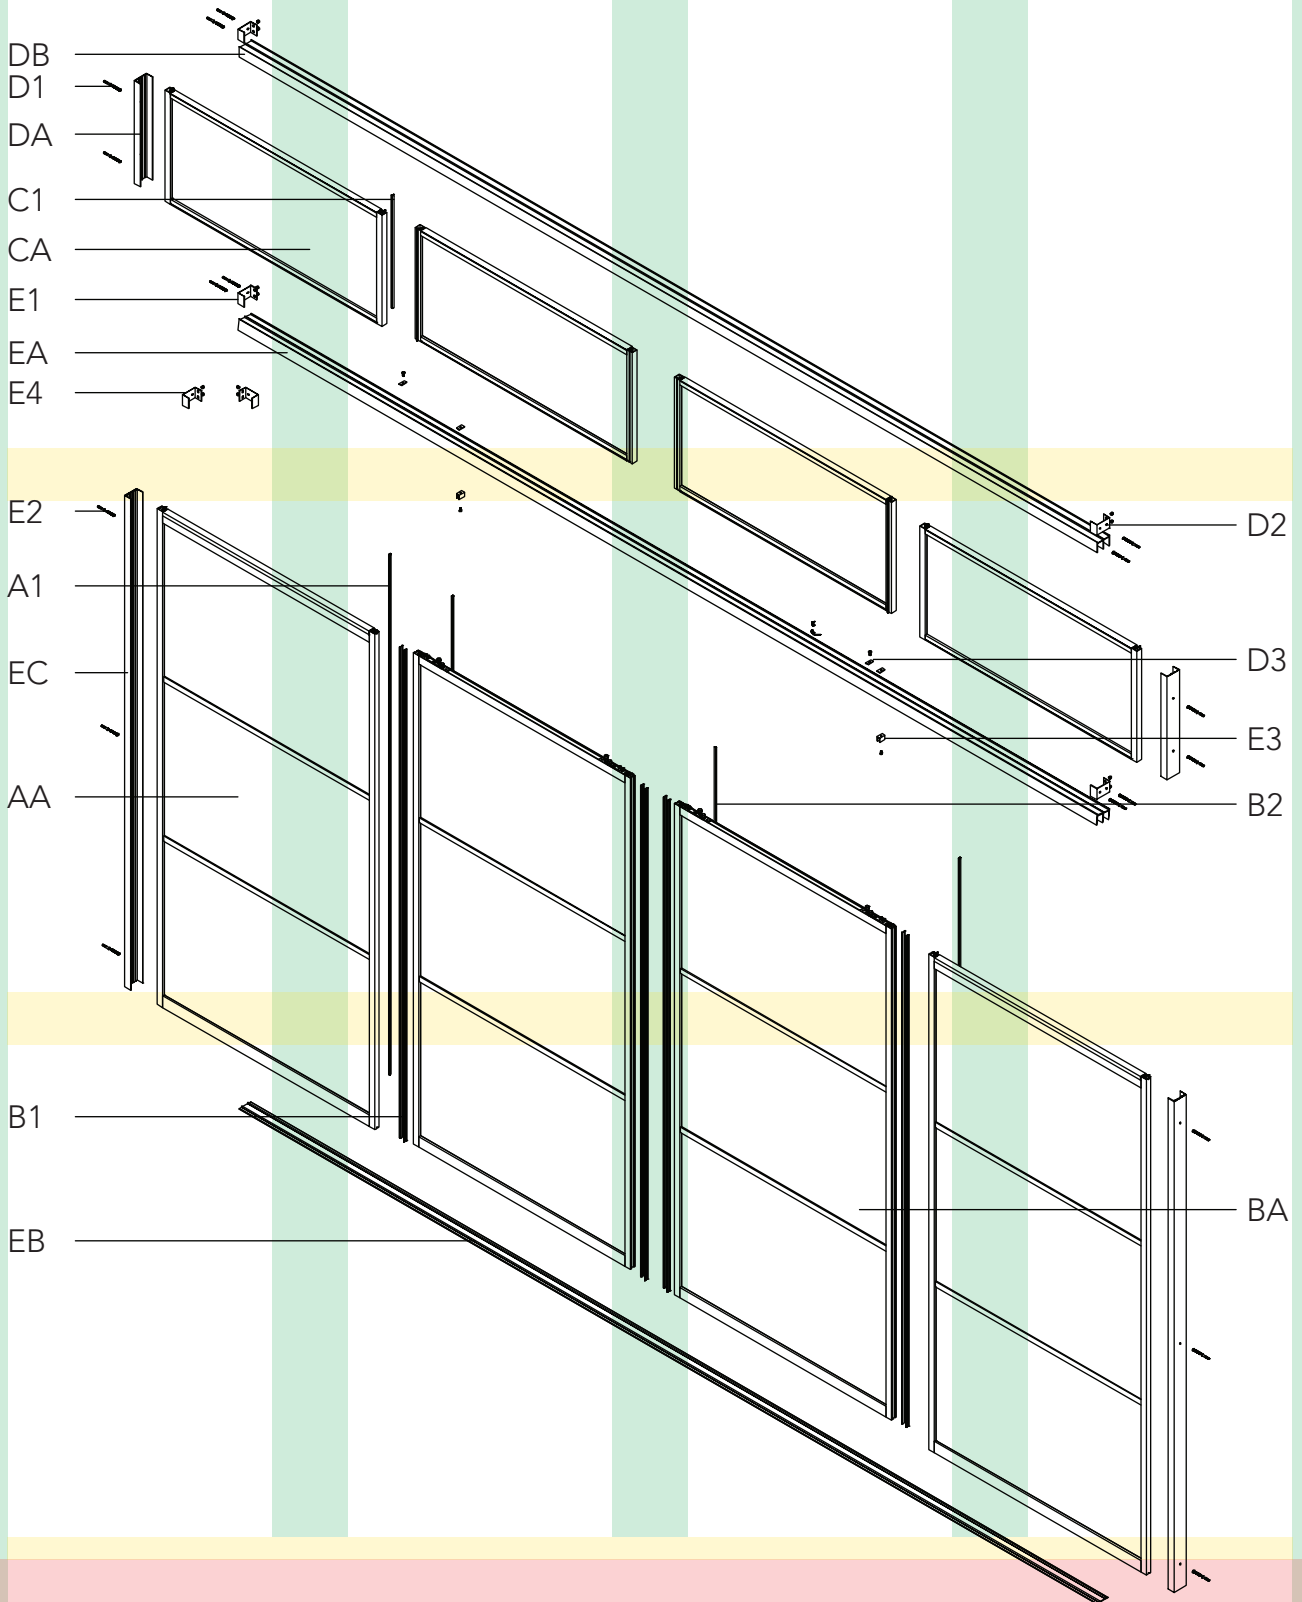

Pen/penn/penna/
 kynä

EN Silicone gun
 SV Silikonspruta
 NO Silikonsprøyte
 DK Silikone Sprøjte
 FI Silikoniruisku

House Dimension		Door/Wall Selection						Track Cutting			
Suggested Combination	House Distance(mm)	500	600	700	800	900	1000	Original Length(mm)	Track Distance(mm)		
	1000	2						 2010	975 (cut 1035 mm)		
	1100	1	1						1075 (cut 935 mm)		
	1200		2						1175 (cut 835 mm)		
	1300		1	1					1275 (cut 735 mm)		
	1400			2					1375 (cut 635 mm)		
	1500			1	1				1475 (cut 535 mm)		
	1600					2			1575 (cut 435 mm)		
	1700				1	1			1675 (cut 335 mm)		
	1800						2		1775 (cut 235 mm)		
	1900						1		1	1875 (cut 135 mm)	
	2000								2	1975 (cut 35 mm)	
		2100			3					 3010	2050 (cut 960 mm)
2200				2	1			2150 (cut 860 mm)			
2300				1	2			2250 (cut 760 mm)			
2400						3		2350 (cut 660 mm)			
2500					2	1		2450 (cut 560 mm)			
2600					1	2		2550 (cut 460 mm)			
2700							3	2650 (cut 360 mm)			
2800							2	1	2750 (cut 260 mm)		
2900								1	2		2850 (cut 160 mm)
3000								3	2950 (cut 60 mm)		
	3100			1	3			 4010	3075 (cut 935 mm)		
	3200				4				3175 (cut 835 mm)		
	3300				3	1			3275 (cut 735 mm)		
	3400				2	2			3375 (cut 635 mm)		
	3500				1	3			3475 (cut 535 mm)		
	3600						4		3575 (cut 435 mm)		
	3700						3		1	3675 (cut 335 mm)	
	3800						2		2	3775 (cut 235 mm)	
	3900						1		3	3875 (cut 135 mm)	
	4000								4	3975 (cut 35 mm)	