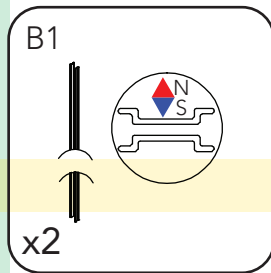

Pen/penn/penna/
 kynä

EN Silicone gun
 SV Silikonspruta
 NO Silikonsprøyte
 DK Silikone Sprøjte
 FI Silikoniruisku

House Dimension		Door/Wall Selection						Track Cutting			
Suggested Combination	House Distance(mm)	500	600	700	800	900	1000	Original Length(mm)	Track Distance(mm)		
	1000	2						 2010	975 (cut 1035 mm)		
	1100	1	1						1075 (cut 935 mm)		
	1200		2						1175 (cut 835 mm)		
	1300		1	1					1275 (cut 735 mm)		
	1400			2					1375 (cut 635 mm)		
	1500			1	1				1475 (cut 535 mm)		
	1600					2			1575 (cut 435 mm)		
	1700				1	1			1675 (cut 335 mm)		
	1800						2		1775 (cut 235 mm)		
	1900						1		1	1875 (cut 135 mm)	
	2000								2	1975 (cut 35 mm)	
		2100			3					 3010	2050 (cut 960 mm)
2200				2	1			2150 (cut 860 mm)			
2300				1	2			2250 (cut 760 mm)			
2400						3		2350 (cut 660 mm)			
2500					2	1		2450 (cut 560 mm)			
2600					1	2		2550 (cut 460 mm)			
2700							3	2650 (cut 360 mm)			
2800							2	1	2750 (cut 260 mm)		
2900								1	2		2850 (cut 160 mm)
3000								3	2950 (cut 60 mm)		
	3100			1	3			 4010	3075 (cut 935 mm)		
	3200				4				3175 (cut 835 mm)		
	3300				3	1			3275 (cut 735 mm)		
	3400				2	2			3375 (cut 635 mm)		
	3500				1	3			3475 (cut 535 mm)		
	3600						4		3575 (cut 435 mm)		
	3700						3		1	3675 (cut 335 mm)	
	3800						2		2	3775 (cut 235 mm)	
	3900						1		3	3875 (cut 135 mm)	
	4000								4	3975 (cut 35 mm)	