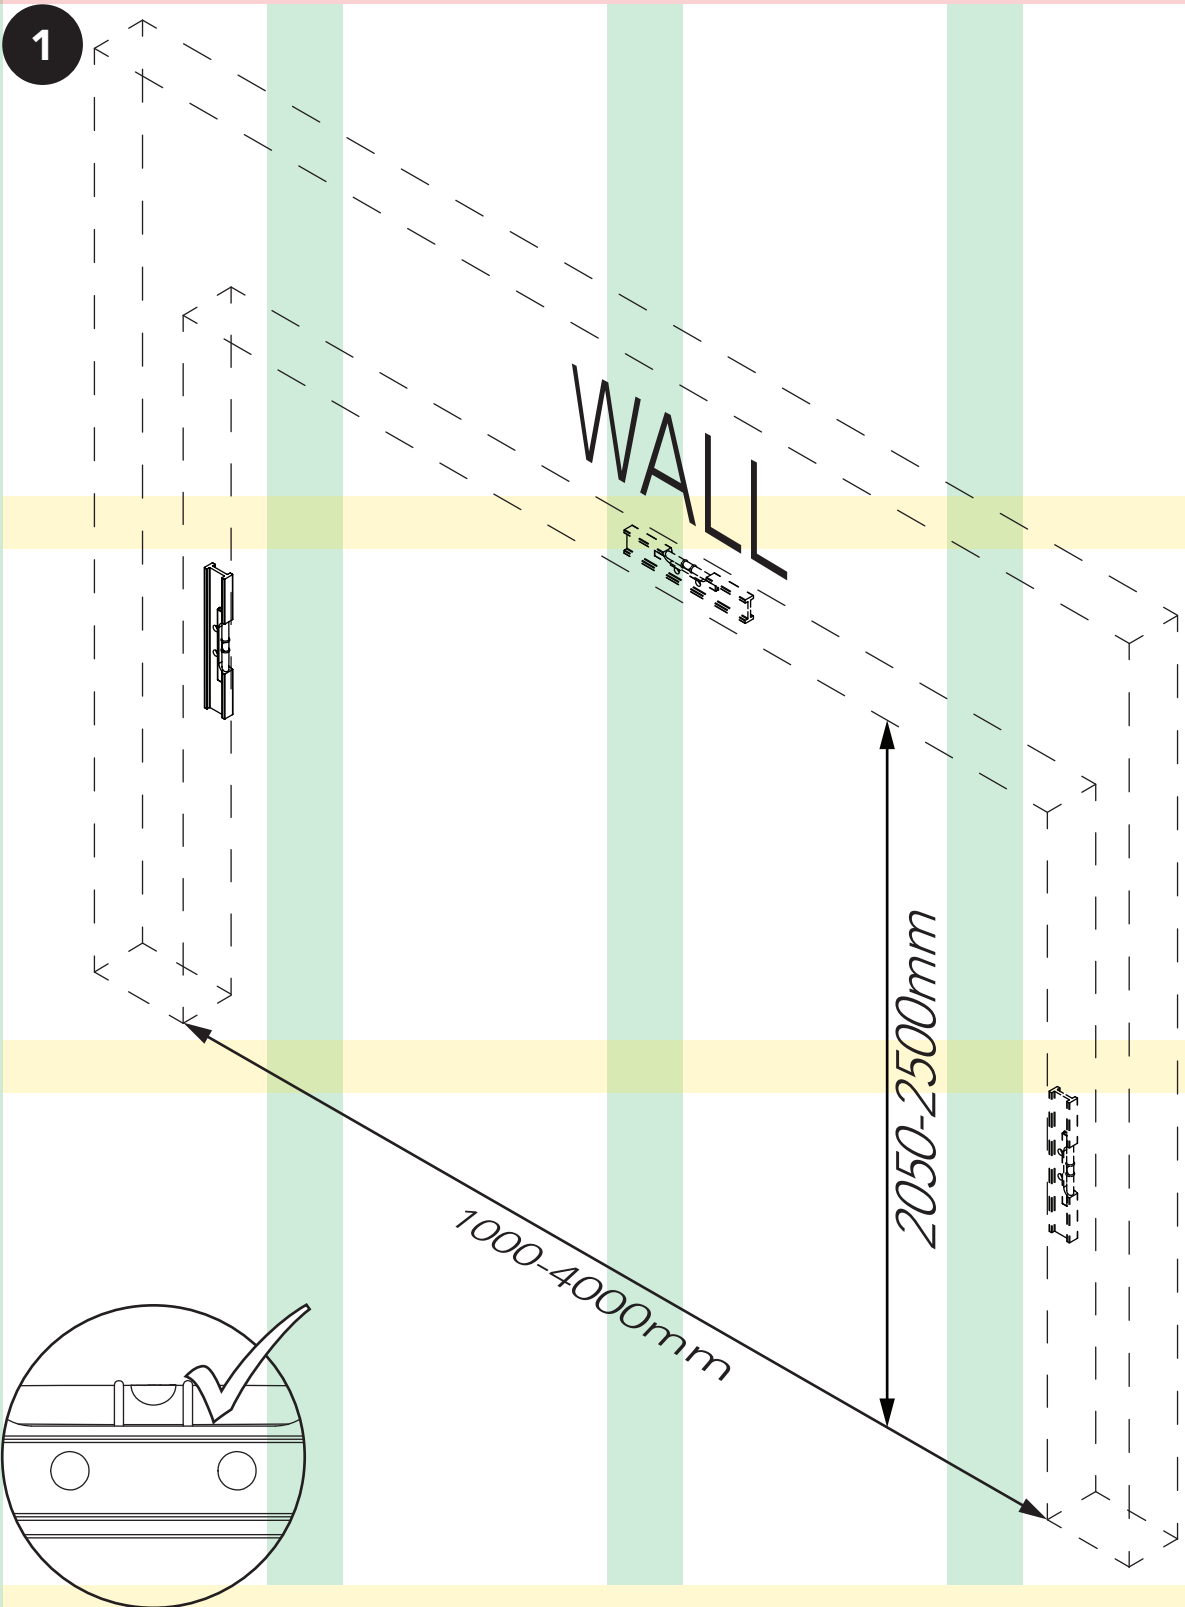

Pen/penn/penna/
 kynä

EN Silicone gun
 SV Silikonspruta
 NO Silikonsprøyte
 DK Silikone Sprøjte
 FI Silikoniruisku

House Dimension		Door/Wall Selection						Track Cutting			
Suggested Combination	House Distance(mm)	500	600	700	800	900	1000	Original Length(mm)	Track Distance(mm)		
	1000	2						 2010	975 (cut 1035 mm)		
	1100	1	1						1075 (cut 935 mm)		
	1200		2						1175 (cut 835 mm)		
	1300		1	1					1275 (cut 735 mm)		
	1400			2					1375 (cut 635 mm)		
	1500			1	1				1475 (cut 535 mm)		
	1600					2			1575 (cut 435 mm)		
	1700				1	1			1675 (cut 335 mm)		
	1800						2		1775 (cut 235 mm)		
	1900						1		1	1875 (cut 135 mm)	
	2000								2	1975 (cut 35 mm)	
		2100			3					 3010	2050 (cut 960 mm)
2200				2	1			2150 (cut 860 mm)			
2300				1	2			2250 (cut 760 mm)			
2400						3		2350 (cut 660 mm)			
2500					2	1		2450 (cut 560 mm)			
2600					1	2		2550 (cut 460 mm)			
2700							3	2650 (cut 360 mm)			
2800							2	1	2750 (cut 260 mm)		
2900								1	2		2850 (cut 160 mm)
3000								3	2950 (cut 60 mm)		
	3100			1	3			 4010	3075 (cut 935 mm)		
	3200				4				3175 (cut 835 mm)		
	3300				3	1			3275 (cut 735 mm)		
	3400				2	2			3375 (cut 635 mm)		
	3500				1	3			3475 (cut 535 mm)		
	3600						4		3575 (cut 435 mm)		
	3700						3		1	3675 (cut 335 mm)	
	3800						2		2	3775 (cut 235 mm)	
	3900						1		3	3875 (cut 135 mm)	
	4000								4	3975 (cut 35 mm)	