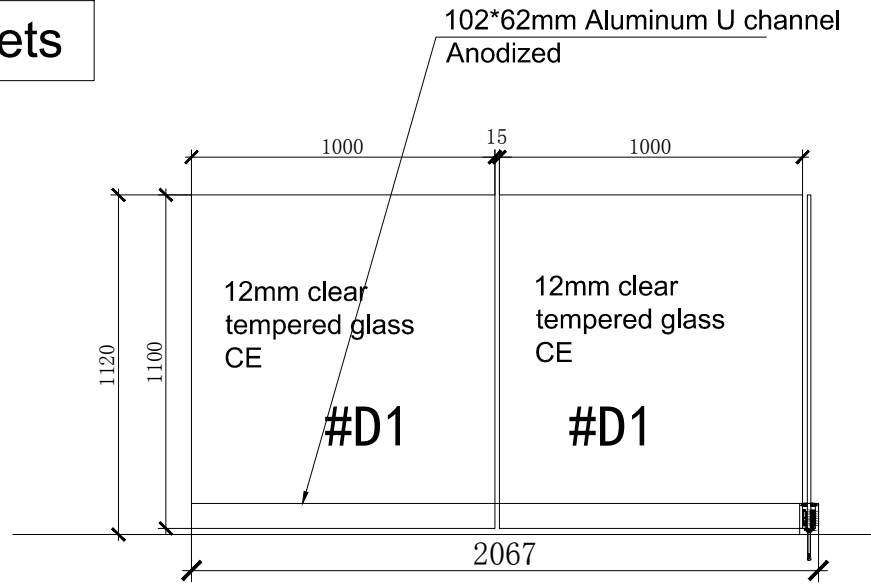

(P)

PLAN 10 SCALE: 1:1

10A

Qty: 12 Sets

EL 10A-ELEVATION SCALE: 1:1

EL 10B-ELEVATION SCALE: 1:1

NOOLI

LIVING WITH GRACE