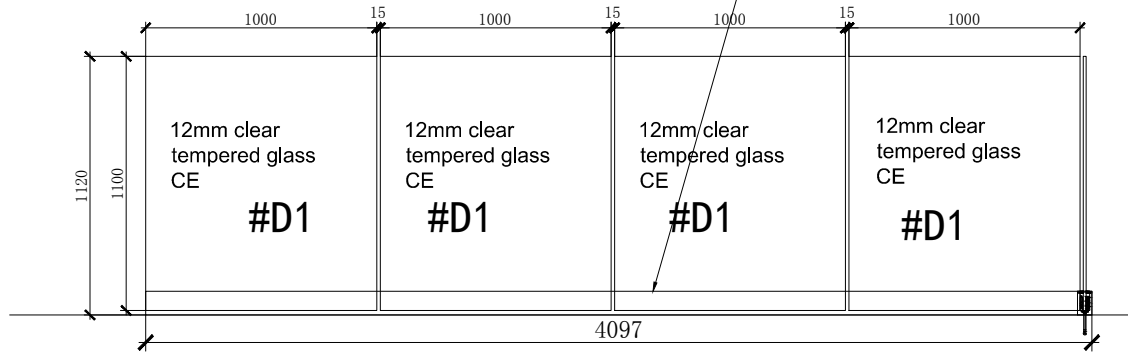

(P) PLAN 12 SCALE: 1:1

12A

12B

Qty: 10 Sets

102*62mm Aluminum U channel
Anodized

EL 2A-ELEVATION SCALE: 1:1

EL 2B-ELEVATION SCALE: 1:1

NOOLI