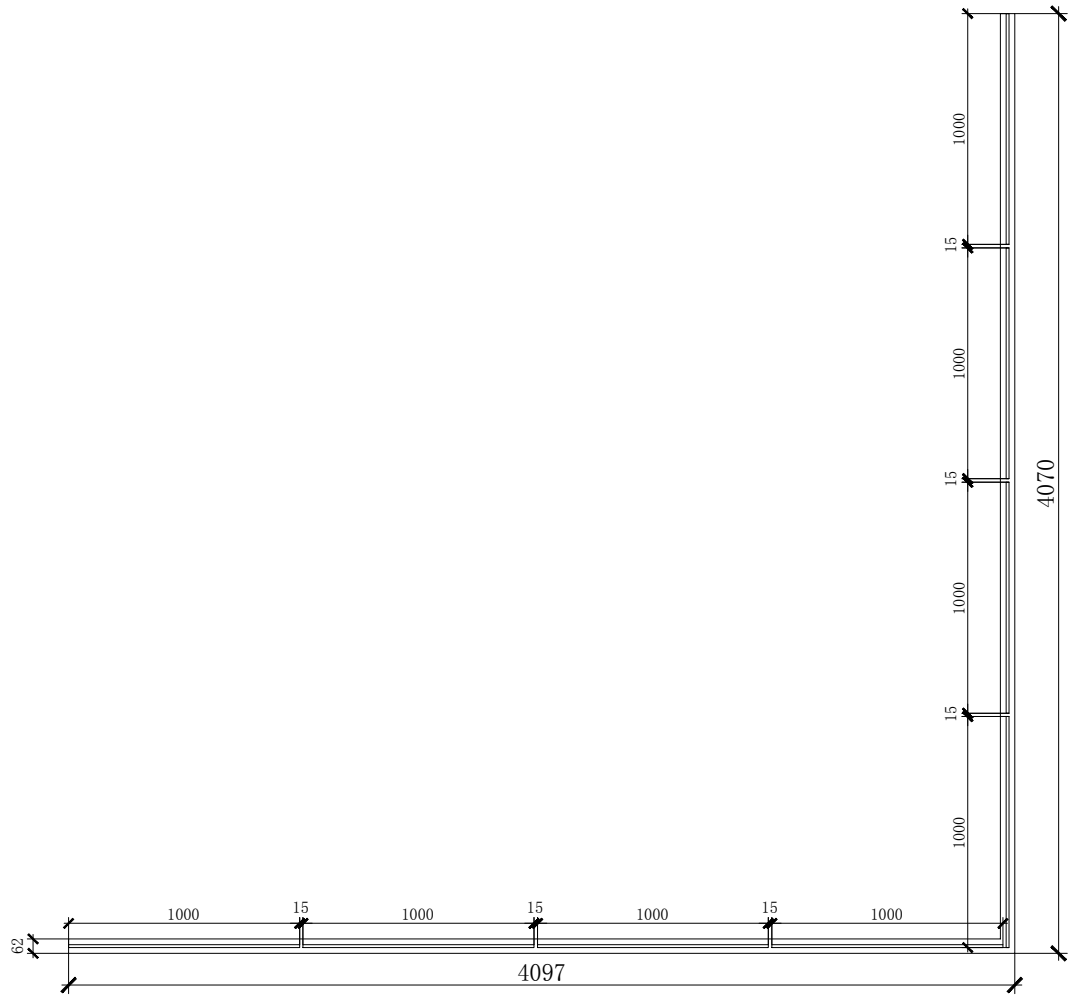

(P) PLAN 12 SCALE: 1:1

12A

12B

Qty: 10 Sets

102*62mm Aluminum U channel
Anodized

EL 2A-ELEVATION SCALE: 1:1

EL 2B-ELEVATION SCALE: 1:1

NOOLI