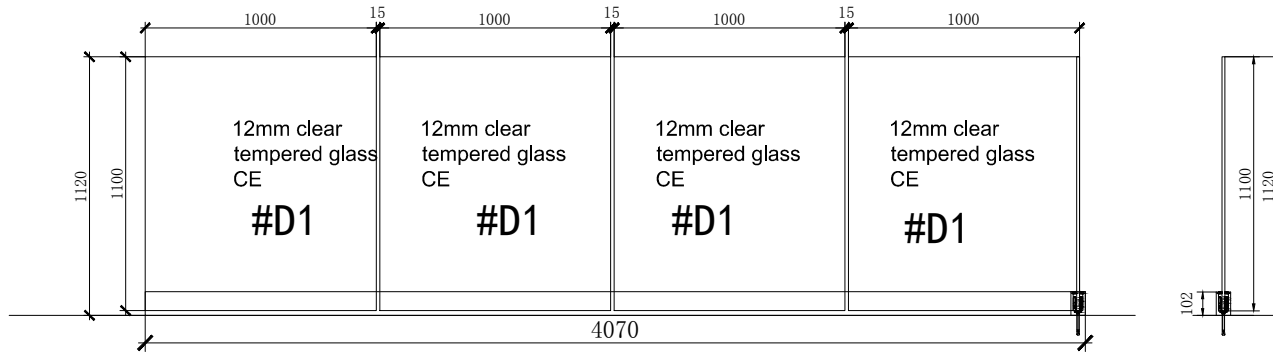

(P) PLAN 12 SCALE: 1:1

12A

12B

Qty: 10 Sets

102*62mm Aluminum U channel
Anodized

EL 2A-ELEVATION SCALE: 1:1

EL 2B-ELEVATION SCALE: 1:1

NOOLI