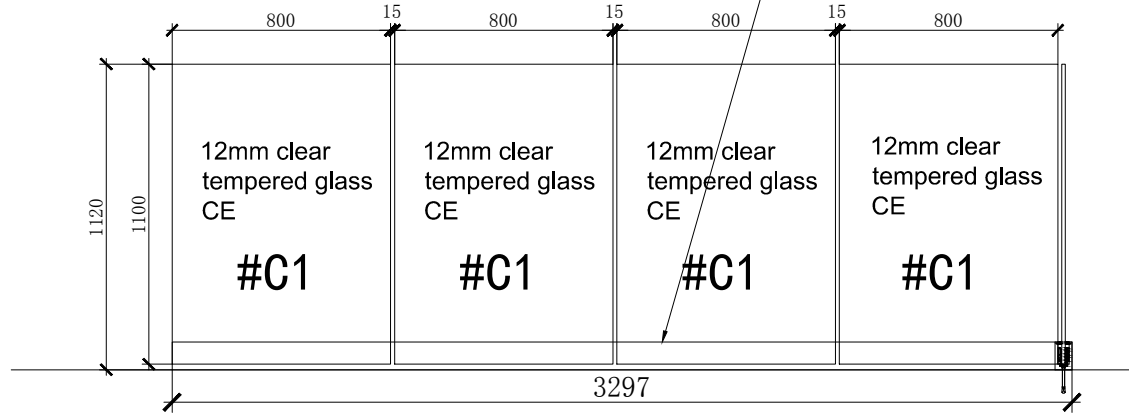

(P) PLAN 9 SCALE: 1:1

Qty:5 Sets

102\*62mm Aluminum U channel  
Anodized

EL 9A-ELEVATION SCALE: 1:1

EL 9B-ELEVATION SCALE: 1:1