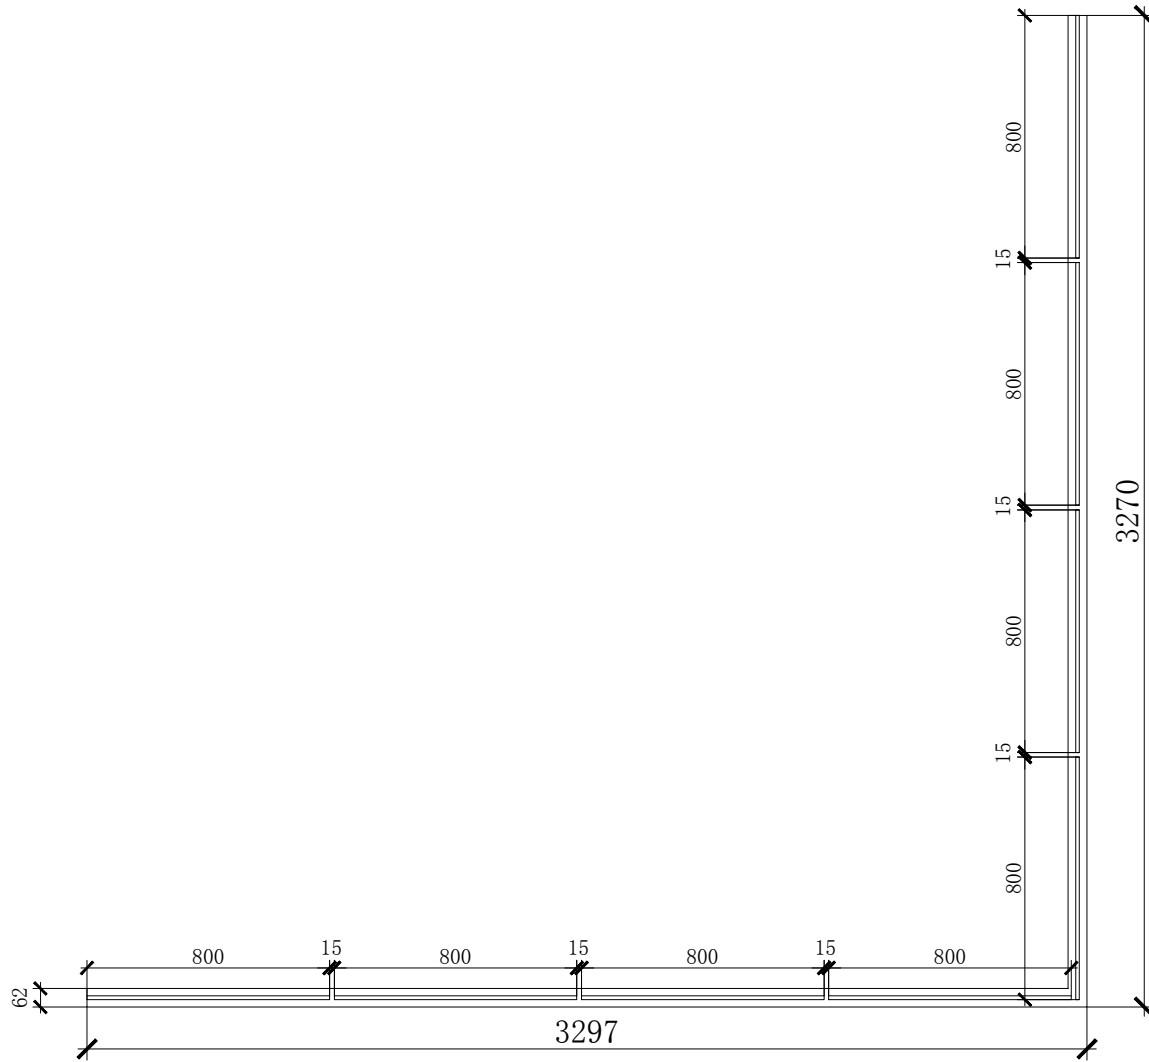

(P) PLAN 9 SCALE: 1:1

Qty:5 Sets

102\*62mm Aluminum U channel  
Anodized

EL 9A-ELEVATION SCALE: 1:1

EL 9B-ELEVATION SCALE: 1:1