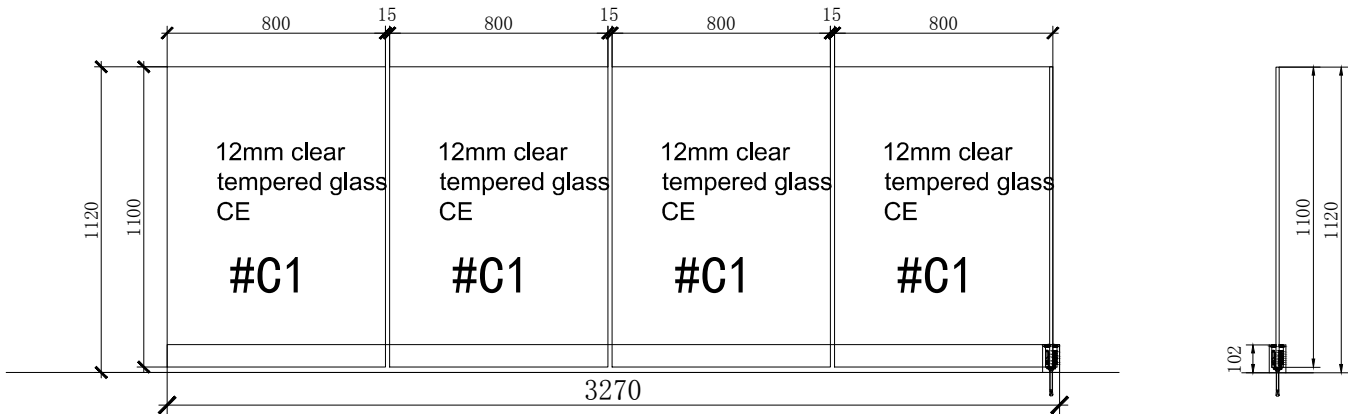

(P) PLAN 9 SCALE: 1:1

Qty:5 Sets

102\*62mm Aluminum U channel  
Anodized

EL 9A-ELEVATION SCALE: 1:1

EL 9B-ELEVATION SCALE: 1:1