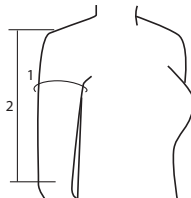

Indikasjoner: Ortose for diafyssisk humerusfraktur.

Kontraindikasjoner: Massiv bløtvevsskade. Dårlig samsvar av rettningslinjer. Uakseptabel bruddstilling.

Materiale: Polyester 44%, Polyamid 36%, Elastan 10%, Bomull 2%, Polypropylen 7%, Polyeten 1%.
Inneholder ikke lateks.

Vaskeråd: Maskinvask ved 40°C. Fjern skallene og forsegl borrelåsbåndene. Bruk vaskepose. Bruk ikke blekemiddel, ikke renses. Skal ikke strykes eller tørkes i tørketrommel.

Mål:

1. Omkretsen av overarmen i cm, rundt overarmen proksimalt, øverst i armhulen eller der overarmen er på det tykkeste.
2. Overarmslengdemål i cm fra akromion til albue. Mål armen med albueleddet lett bøyd.

Tilbehør:

-Axilla Kit HC, sort, art.no 20219

Bestilles separat, ved behov for individuell tilpasning eller ved behov for ekstra innerplate for hygiene/vask.

Reg. design by OHIM: 006260816-0001