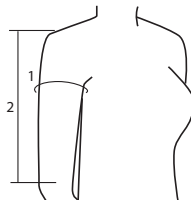

Tvättråd: Maskintvätt 40°C. Ta ur skalén och förslut kardborrbanden. Använd tvättpåse. Använd ej blekmedel. Ej kemtvätt. Ej strykning. Torktumla ej.

Måttagning:

1. Överarmens omkretsmått i cm runt överarmen proximalt, högst upp vid armhålan eller där överarmen är som tjockast.

2. Överarmens längdmått i cm från acromion till armbågen. Mät armen med armbågsleden lätt böjd.

Tillbehör:

-Axilla Kit HC, svart, art.no 20219

Beställs separat, vid behov av individuell anpassning eller vid behov av extra inre platta för hygien/tvätt.