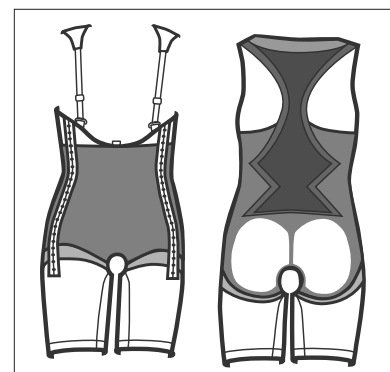

Alison - Kompresjonsbody

ART.NO 51203

Kompresjonsbody med høy rygg i strikket sømløst materiale. Anbefales etter inngrep i mage, sider og rygg, f.eks. fettsgugning og/eller kirurgi. Bodyen har hekte- og krok-knepping på begge sider for enkel på- og avkledding/justering av passform. Plagget har åpent skritt som gjør det mulig å gå på toalettet uten å ta av plagget. Bred rygg og regulerbare skulderbånd gir god kompresjon over rygg og langs sidene. Bred kile på innsiden av lårene gir god komfort og funksjon. Formstrikket, fleksibelt materiale med fireveis-stretch som former seg etter kroppen. Avlaster og komprimerer uten å skjære eller kjønes ubehagelig. Formstrikkede soner i sete-, skulder- og lyskere regionen samt forsterket strikking over buken.

Måltaking: For å oppnå optimal passform og korrekt kompresjonsgrad er det viktig å prøve plagget i henhold til måltabell. Plagget skal sitte fast, men må ikke kjønes ubehagelig eller stramme.

Midje: Mål omkretsen der midjen er på det smaleste.

Hofte: Stå med føttene samlet og mål omkretsen over pubis, der hofte/setet er på sitt bredeste

Lår: Omkrets midt på låret.

| Størrelse | Midjemål cm | Hoftemål cm | Lårmål cm | Art.no Sort | Art.no Beige |
|-----------|-------------|-------------|-----------|-------------|--------------|
| XS | 62-68 | 86-91 | 46-50 | 51203-00-30 | 51203-08-30 |
| S | 69-75 | 92-97 | 50-54 | 51203-00-40 | 51203-08-40 |
| M | 76-83 | 98-103 | 54-58 | 51203-00-50 | 51203-08-50 |
| L | 84-92 | 104-111 | 58-62 | 51203-00-60 | 51203-08-60 |
| XL | 93-101 | 112-119 | 62-66 | 51203-00-70 | 51203-08-70 |
| 2XL | 102-110 | 120-127 | 66-70 | 51203-00-80 | 51203-08-80 |

Hekte- og krok-knepping på begge sider, bred rygg

Skulderstroppene kan festes på forsiden eller i sidene.

Adjustable with hook & eye

Seamless

4-way stretch

Compression class I

STANDARD 100
6234-7001
DTI
www.oeko-tex.com