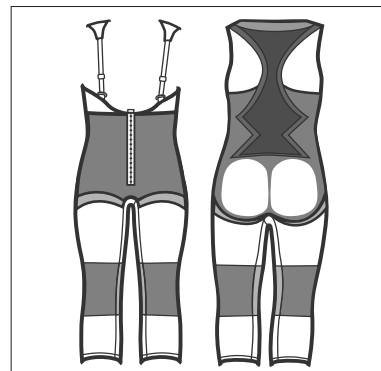

Dolly - Kompresjonsbody

ART.NO 51207

Kompresjonsbody med høy rygg i strikket sømløst materiale. Anbefales etter operasjon på baken, hoftene, magen og ryggen som fettsguging og / eller kirurgi. Bodyen har hekte- og krokfeste midt foran for enkel på- og avkledding og justering av passformen. Bred kile på innsiden av lårene gir god komfort og funksjon. Bodyen har en skjult åpning i skrittet som tillater besøk på toalettet uten at plagget blir fjernet. Åpningen er designet for å gi god kompresjon i området. Bred rygg og justerbare skulderstropper for god kompresjon i rygg og langs sidene. Formbrodert, fleksibelt materiale med fireveis-stretch som former seg etter kroppen. Avlaster og komprimerer uten å skjære eller kjennes ubehagelig. Formstrikkede soner i sete-, skulder- og lyskere regionen samt forsterket strikking over buken.

Måltaking: For å oppnå optimal passform og korrekt kompresjonsgrad er det viktig å prøve plagget i henhold til måltabell. Plagget skal sitte fast, men må ikke kjennes ubehagelig eller stramme.

Midje: Mål omkretsen der midjen er på det smaleste.

Hofte: Stå med føttene samlet og mål omkretsen over pubis, der hoften/setet er på sitt bredeste

Lår: Omkrets midt på låret.

| Størrelse | Midjemål cm | Hoffemål cm | Lårmål cm | Art.no Sort | Art.no Beige |
|-----------|-------------|-------------|-----------|-------------|--------------|
| XS | 62-68 | 86-91 | 46-50 | 51207-00-30 | 51207-08-30 |
| S | 69-75 | 92-97 | 50-54 | 51207-00-40 | 51207-08-40 |
| M | 76-83 | 98-103 | 54-58 | 51207-00-50 | 51207-08-50 |
| L | 84-92 | 104-111 | 58-62 | 51207-00-60 | 51207-08-60 |
| XL | 93-101 | 112-119 | 62-66 | 51207-00-70 | 51207-08-70 |
| 2XL | 102-110 | 120-127 | 66-70 | 51207-00-80 | 51207-08-80 |

Hekte- og krok-knepping midt foran, brede innskjøringer i ryggen

Skulderstroppene kan festes i midten eller i sidene.

Adjustable with hook & eye

Seamless

4-way stretch

Compression class I

STANDARD 100
6234-7001
DTI