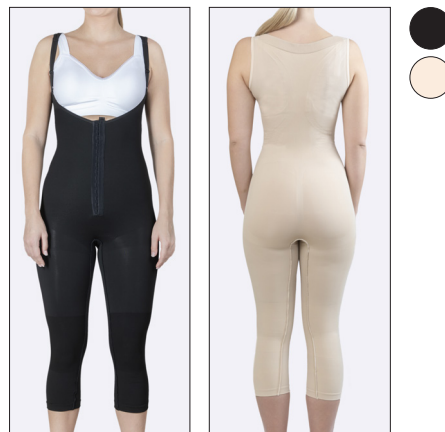

Dolly - Kompresjonsbody

ART.NO 51207

Kompresjonsbody med høy rygg i strikket sømløst materiale. Anbefales etter operasjon på baken, hoftene, magen og ryggen som fettsguging og / eller kirurgi. Bodyen har hekte- og krokfeste midt foran for enkel på- og avkledding og justering av passformen. Bred kile på innsiden av lårene gir god komfort og funksjon. Bodyen har en skjult åpning i skrittet som tillater besøk på toalettet uten at plagget blir fjernet. Åpningen er designet for å gi god kompresjon i området. Bred rygg og justerbare skulderstropper for god kompresjon i rygg og langs sidene. Formbrodert, fleksibelt materiale med fireveis-stretch som former seg etter kroppen. Avlaster og komprimerer uten å skjære eller kjennes ubehagelig. Formstrikkede soner i sete-, skulder- og lyskere regionen samt forsterket strikking over buken.

Indikasjoner: Kompressionsplagg etter plastisk kirurgi. Motsvarende kompresjonsklasse 1.

Kontraindikasjoner: Infeksjon. Arterielle sirkulasjonsforstyrrelser. Høy risiko for trombose.

Materiale:

87% Polyamid, 13% Elastan. Lateksfri.

Måltaking: For å oppnå optimal passform og korrekt kompresjonsgrad er det viktig å prøve plagget i henhold til måltabell. Plagget skal sitte fast, men må ikke kjennes ubehagelig eller stramme.

Midje: Mål omkretsen der midjen er på det smaleste.

Hekte- og krok-knepping midt foran, brede innskjøringer i ryggen

Skulderstroppene kan festes i midten eller i sidene.

Adjustable with hook & eye

Seamless

4-way stretch

Compression class I

STANDARD 100
6234-7001
DTI