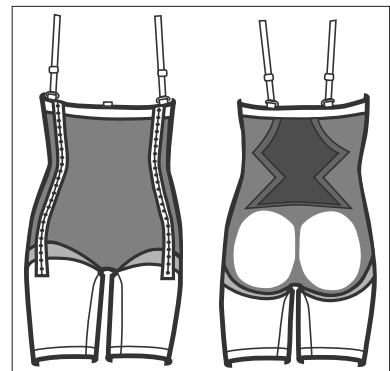

# Cindy - Kompressionsbody

ART.NO 51208

Kompressionsbody med ekstra høj talje i strikket sømløst materiale. Anbefales efter indgreb på mave, sider, ryg og balder, såsom fedtsugning og/eller kirurgi. Bodyen har hægte og krog lukning i begge sider for nem af- og påtagning og justering af pasform. Bred flap på indersiden af låret ret for bedste komfort og funktion. Bodyen har en skjult åbning i skridtet, der tillader besøg på toilettet uden at tøjet fjernes. Åbningen er designet til at give god kompression i området. Aftagelige og justerbar skulderstropper. Formstrikket, fleksibelt materiale i 4-vejs stretch, der former sig efter kroppen. Aflaster og komprimerer uden at stramme eller føles ubehageligt. Formstrikkede zoner ved balder-, ryg- og lyskeparti samt forstærket strikning over bugen.

**Talje:** Mål omkredsen, hvor taljen er smaldest.

**Hoffer:** Stå med fødderne samlet og mål omkredsen over pubis, hvor hofte/bækken er bredest.

**Lår:** Omkredsmåling midt på låret.

Størrelse	Talje cm	Hoffer cm	Lår cm	Art.no Beige	Art.no Sort
XS	62-68	86-91	46-50	512080830	512080030
S	69-75	92-97	50-54	512080840	512080040
M	76-83	98-103	54-58	512080850	512080050
L	84-92	104-111	58-62	512080860	512080060
XL	93-101	112-119	62-66	512080870	512080070
2XL	102-110	120-127	66-70	512080880	512080080

Hægte og krog lukning i begge sider og aftagelige skulderstropper.

Skulderstropperne kan fastgøres foran eller i siderne.

Adjustable with hook & eye

Seamless

4-way stretch

Compression class I

STANDARD 100

6234-7001 DTI