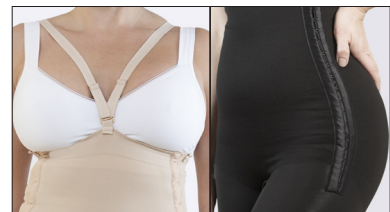

# Cindy - Kompressionsbody

ART.NO 51208

Kompressionsbody med ekstra høj talje i strikket sømløst materiale. Anbefales efter indgreb på mave, sider, ryg og balder, såsom fedtsugning og/eller kirurgi. Bodyen har hægte og krog lukning i begge sider for nem af- og påtagning og justering af pasform. Bred flap på indersiden af låret ret for bedste komfort og funktion. Bodyen har en skjult åbning i skridtet, der tillader besøg på toilettet uden at tøjet fjernes. Åbningen er designet til at give god kompression i området. Aftagelige og justerbar skulderstropper. Formstrikket, fleksibelt materiale i 4-vejs stretch, der former sig efter kroppen. Aflaster og komprimerer uden at stramme eller føles ubehageligt. Formstrikkede zoner ved balder-, ryg- og lyskeparti samt forstærket strikning over bugen.

Hægte og krog lukning i begge sider og aftagelige skulderstropper.

Skulderstropperne kan fastgøres foran eller i siderne.

Adjustable with hook & eye

Seamless

4-way stretch

Compression class I

STANDARD 100

6234-7001 DTI