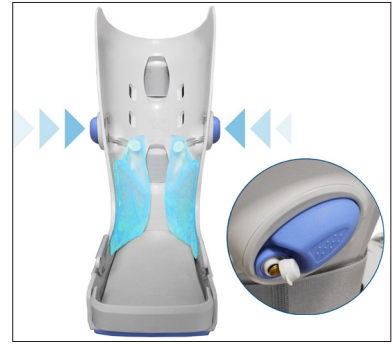

## TUOTENRO 80215

Cirrus on yksilöllisesti säädettävä airwalker-kävelyortoosi. Maksimaalinen tuki ja mukavuus. Pumpputjärjestelmä on täysin integroitu, joten kompressiota ja istuvuutta voidaan säätää ilman erillistä pumpppua. Kävelyortoosissa on pumpppu kummallakin sivulla, ja niitä voidaan säätää erikseen. Ortoosin säätäminen on helppoa kolmen tarranauhan avulla. Sekä päällysosa että pehmuste ovat hengittäviä ja anatomisesti muotoiltuja. Matala keinupohja lisää stabiiliteettia ja helpottaa normaalia kävelyä. Kevyt.

Ota yhteyttä asiakaspalveluun saadaksesi lisätietoja muista lisävarusteista.

Kummallakin sivulla on integroitu pumppu, josta voidaan säätää kompressiota erikseen.

Irrotettava, säädettävä varvassuoja.

Matala keinupohja edistää luonnollista kävelyä.