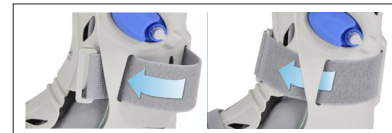

Ota yhteyttä asiakaspalveluun saadaksesi lisätietoja muista lisävarusteista.

Kummallakin sivulla on integroitu pumppu, josta voidaan säätää kompressiota erikseen.

Irrotettava, säädettävä varvassuoja.

Matala keinupohja edistää luonnollista kävelyä.