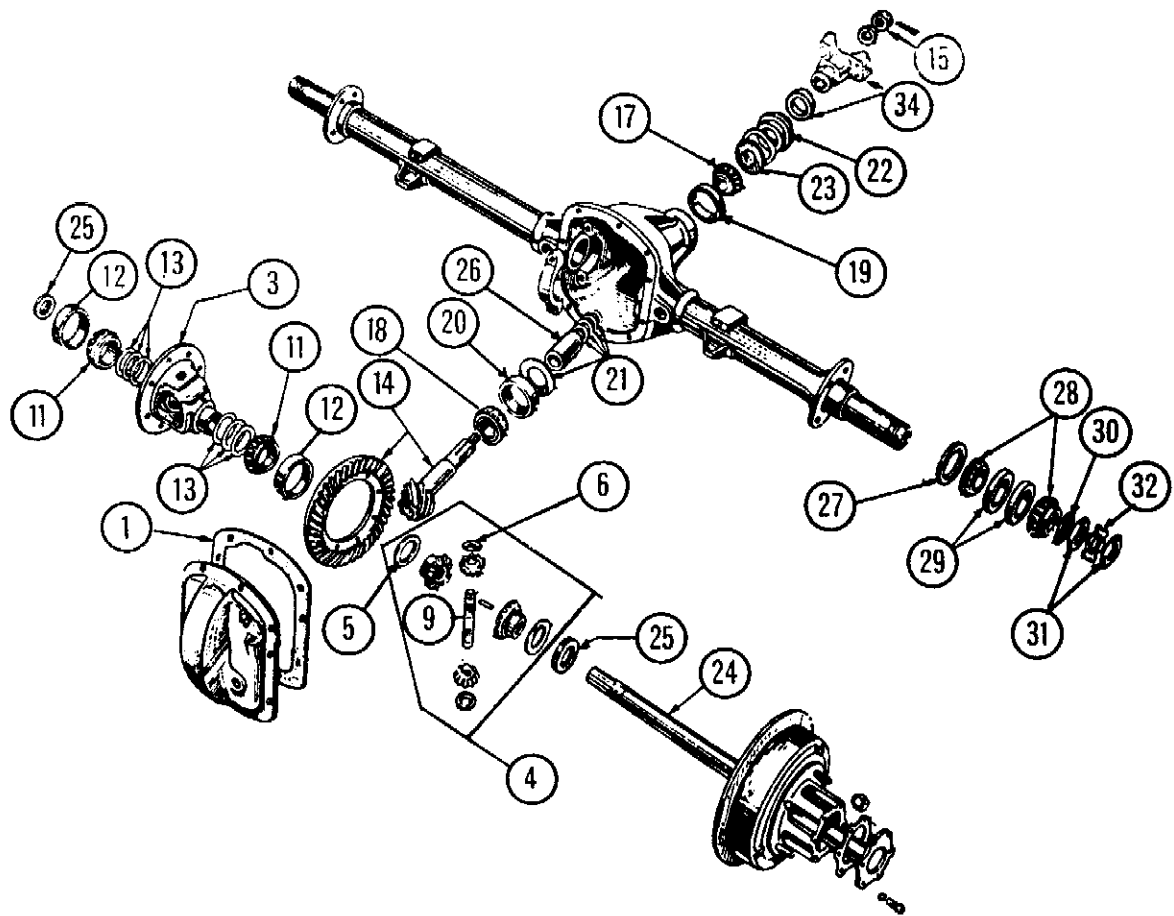

BAKAXEL DANA 25/27

- | | | | | | |
|-----|----------------|-----------------|-----|--------|--------------------|
| 1. | 8120360/934932 | PACKNING | 20. | 52877 | BANA PIN. INRE |
| 3. | A793 | DIFF.HUS | 21. | 649228 | SHIMS PINION |
| 4. | 926544 | DIFF.DREVSATS | 22. | 998092 | P-BOX PINION |
| 5. | A795 | BRICKA (plan) | 23. | 636566 | OLJEKASTARE PIN. |
| 6. | A797 | BRICKA (kupad) | 24. | A901 | DRIVAXEL HÖGER |
| 9. | A798 | AXEL DIFF.DREV | | A902 | DRIVAXEL VÄNSTER |
| 11. | 52880 | LAGER DIFF | 25. | A779 | P-BOX DIFFHUS |
| 12. | 52881 | BANA DIFF. | 26. | 639968 | DISTANS PIN.LAGER |
| 13. | 648061 | SHIMS DIFF. | 27. | 805150 | P-BOX HJULLAGER |
| 14. | 801925 | DREVSATS 4:88-1 | 28. | 52942 | LAGER |
| | 801928 | DREVSATS 5:38-1 | 29. | 52943 | BANA |
| 15. | 801367 | MUTTER PIN. | 30. | A865 | BRICKA HJULLAGER |
| 16. | 636570 | BRICKA PIN | 31. | A866 | MUTTER HJULLAGER |
| 17. | 52878 | LAGER PIN. INRE | 32. | A867 | LÄSBLECK HJULLAGER |
| 18. | 807266 | LAGER PIN YTTRE | 34. | A1445 | MEDBRINGARE PIN. |
| 19. | 52879 | BANA PIN.YTTRE | | | |