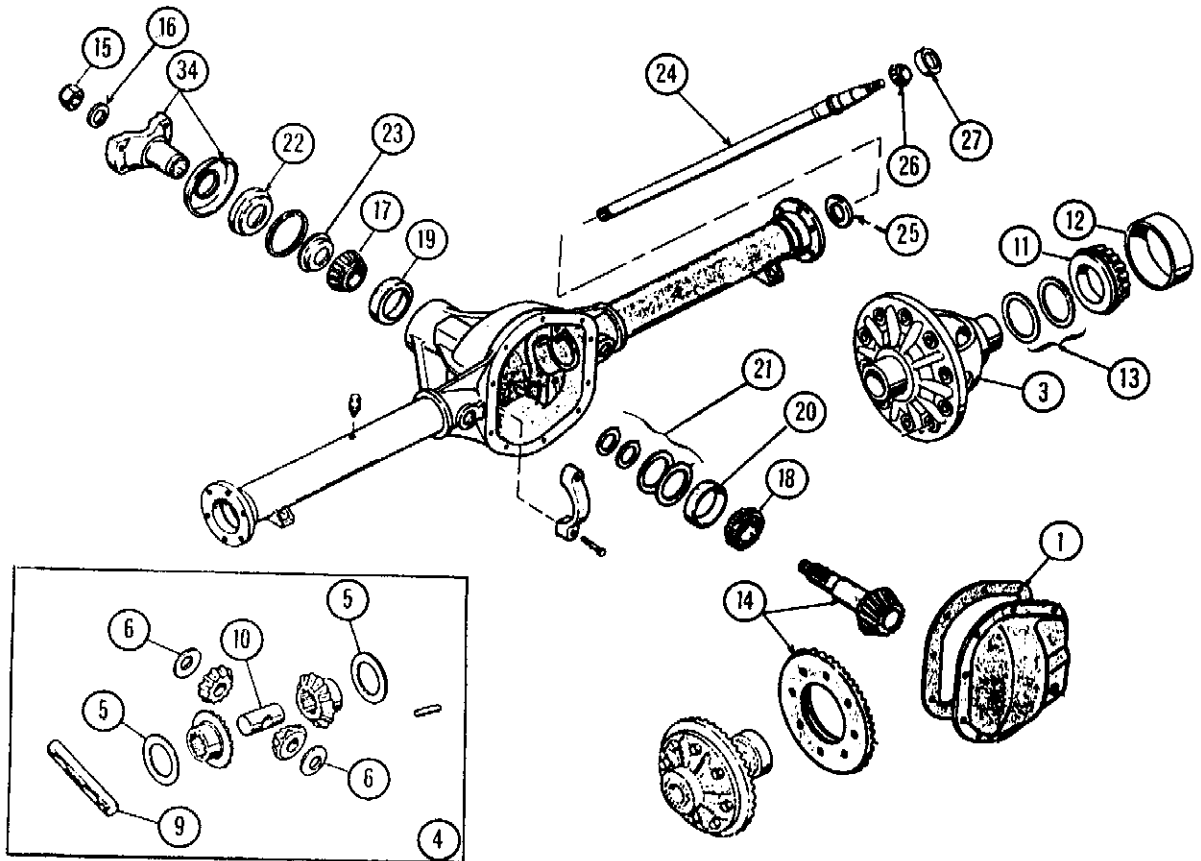

# BAKAXEL DANA 44

MED KON. DRIVAXLAR OCH 3/4" KRONHJUL

1.	929875	PACKNING DIFFKÅPA	16.	636570	BRICKA PIN.
3.	932725	DIFFHUS 3:73-1 NER	17.	807266	LAGER PIN.YTTRE
	802562	DIFFHUS 3:92-1 UPP	18.	52878	LAGER PIN. INRE
4.	916361	DIFFDREVSATS	19.	52879	BANA PIN.YTTRE
5.	645789	BRICKA DIFFDREV (plan)	20.	52879	BANA PIN.INRE
6.	645790	BRICKA DIFFDREV(kupad)	21.	649228	SHIMS PIN.
9.	805327	AXELDIFFDREV	22.	998092	P-BOX PIN.
10.	649356	DISTANS DRIVAXLAR	23.	908301	OLJEKASTARE PIN.
11.	52979	LAGER DIFFHUS	24.	912625	DRIVAXEL H. 19 SPL.
12.	52980	BANA DIFFHUS		912626	DRIVAXEL V. 19 SPL.
13.	919698	SHIMS DIFFHUS	25.	640959	P-BOX INRE
14.	934154	DREVSATS 3:54-1	26.	52799	LAGER DRIVAXEL
	931577	DREVSATS 4:09-1	27.	52800	BANA DRIVAXEL
	910073	DREVSATS 4:27-1	29.	914802	P-BOX YTTRE
	907062	DREVSATS 4:89-1	31.	636374	KIL DRIVAXEL
	802568	DREVSATS 5:38-1	32.	636344	MUTTER DRIVAXEL
	921277	DREVSATS 5:89-1	33.	636570	BRICKA DRIVAXEL
15.	801367	MUTTER PIN.	34.	807693	MEDBRINGARE PIN.