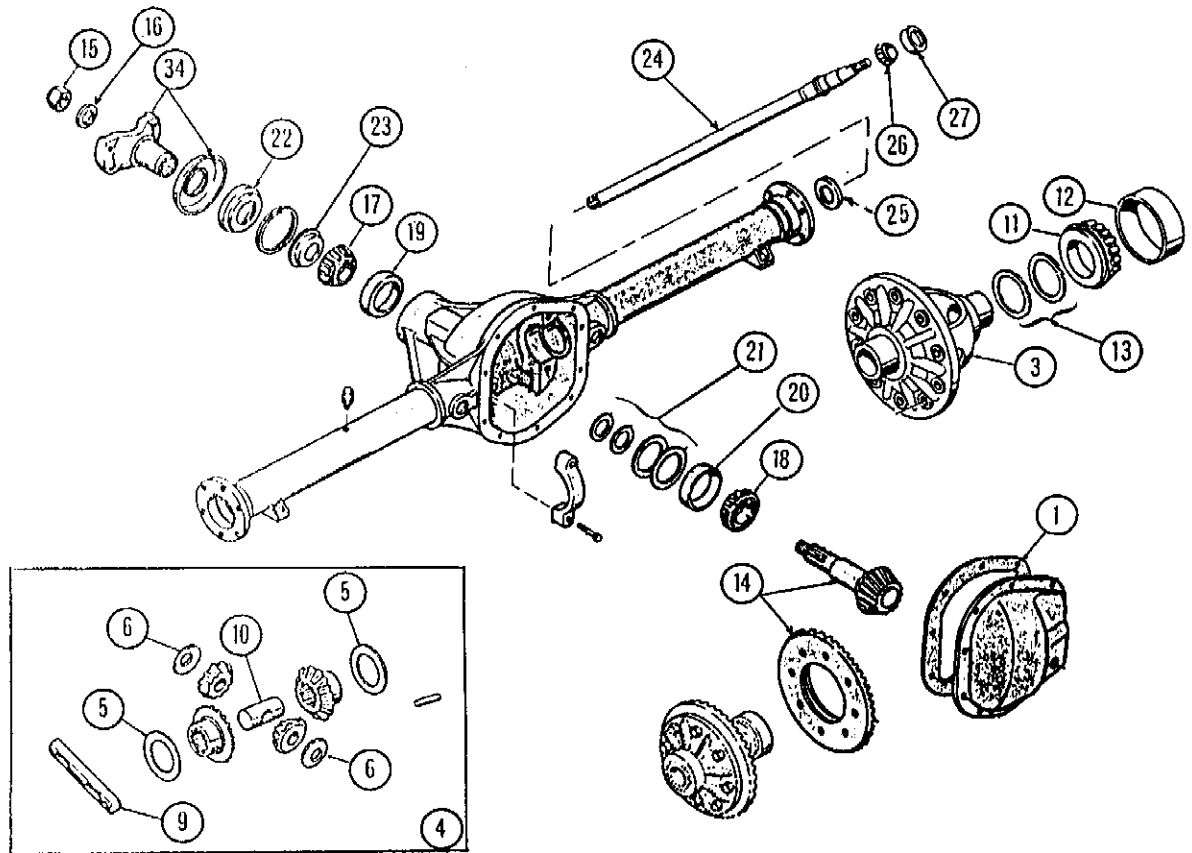

BAKAXEL DANA 44

MED KON. DRIVAXLAR OCH 1 5/16" KRONHJUL

- | | | | | | |
|-----|--------|--------------------------|-----|--------|----------------------|
| 1. | 929875 | PACKNING DIFFKÅPA | 19. | 52879 | BANA PIN. YTTRE |
| 3. | 639967 | DIFFHUS 2A,3A --# 62488 | 20. | 52877 | BANA PIN.INRE |
| | 802562 | DIFFHUS 3A # 62488-- | 21. | 649228 | SHIMS PIN. |
| 4. | 802260 | DIFFDREVSATS | 22. | 998092 | P-BOX PIN. |
| 5. | 645789 | BRICKA DIFFDREV (plan) | 23. | 636566 | OLJEKASTARE --#62488 |
| 6. | 645790 | BRICKA DIFFDREV(kupad) | | 908301 | OLJEKASTARE #62488-- |
| 9. | 805327 | AXEL DIFFDREV | 24. | 640969 | DRIVAXEL H. 10 SPL. |
| 10. | 640965 | DISTANS DRIVAXLAR | | 640968 | DRIVAXEL V. 10 SPL. |
| 11. | 52979 | LAGER DIFF | 25. | 640959 | P-BOX INRE |
| 12. | 52980 | BANA DIFF | 26. | 52799 | LAGER DRIVAXEL |
| 13. | 919698 | SHIMS DIFF | 27. | 52800 | BANA DRIVAXEL |
| 14. | 801368 | DREVSATS 5:38-1 -#62488 | 29. | 914802 | P-BOX YTTRE |
| | 802568 | DREVSATS 5:38-1 #62488-- | 31. | 636374 | KIL DRIVAXEL |
| 15. | 801367 | MUTTER PIN. | 32. | 636344 | MUTTER DRIVAXEL |
| 16. | 636570 | BRICKA PIN. | 33. | 636570 | BRICKA DRIVAXEL |
| 17. | 52878 | LAGER PIN. YTTRE | 34. | A1445 | MEDBRINGARE PIN. |
| 18. | 807266 | LAGER PIN. INRE | | | |