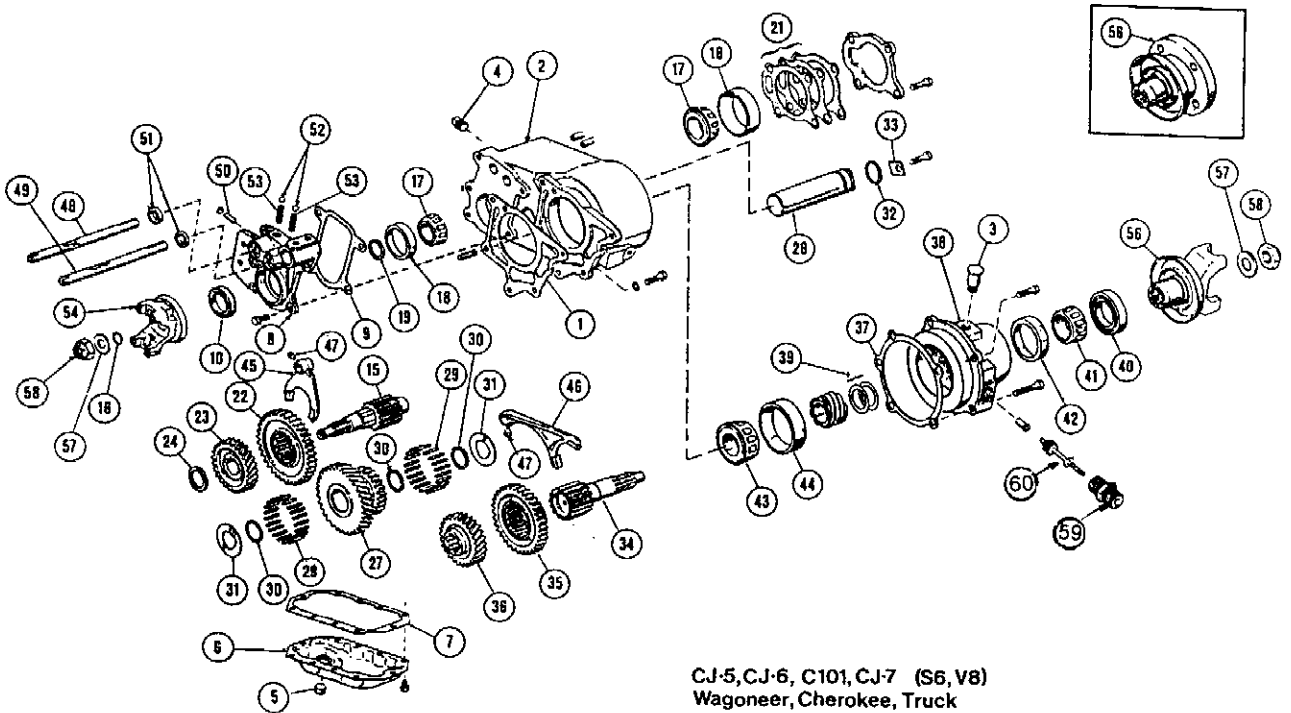

D20

CJ-5, CJ-6, C101, CJ-7 (S6, V8)
Wagoneer, Cherokee, Truck

1.	937974	PACKNING P	40.	923896	P-BOX PS
2.	8124657	HUS	41.	933757	LAGER
3.	934401	VENTILATION	42.	3124570	BANA
4.	G444588	PLUGG PÅFYLLNING	43.	52799	LAGER
5.	G444667	PLUGG AVTAPPNING	44.	52800	BANA
6.	A953	TRÅG	45.	A959	VXL.FÖRARE
7.	A954	PACKNING P	46.	933727	VXL.FÖRARE
8.	5357007	FRÄMRE HUS	47.	935727	LÅSSKRUV
9.	A957	PACKNING FRÄMRE HUS P	48.	934393	SKIFTAXEL
10.	923896	P-BOX PS	49.	934399	SKIFTAXEL
15.	999853	FR. UTG. AXEL	50.	A965	SPÄRR
17.	933726	LAGER FRÄMRE	51.	A974	P-BOX SKIFTAXLAR PS
18.	942113	BANA FRÄMRE	52.	G453593	KULA S
19.	942112	DISTANS	53.	939001	FJÄDER S
21.	A6753	SHIMSSATS	54.	933734	FRÄMRE MEDBRINGARE
22.	933735	DREV RÖRLIGT	56.	933734	BAKRE MEDBRINGARE
23.	946784	DREV FR.UTG.	57.	4004913	BRICKA
24.	942111	DISTANS	58.	801367	MUTTER
27.	946786	MELLANDREV	59.	636396	HÅLLARE H.M.DREV
28.	942115	AXEL MELLANDREV	60.		H.M.DREV *
29.	809294	NÄLLAGER S			
30.	809295	DISTANS S			
31.	8121813	TRYCKBRICKA S			
32.	942114	O-RING AXEL			
33.	A1001	LÅSPLOTTA			
34.	948963	BAKRE UTG. AXEL			
35.	933742	DREV 18-8-49			
	945574	DREV 18-8-46			
38.	999082	BAKRE HUS			
39.	933743	SHIMSSATS			

* OLIKA BER. PÅ UTVÄXLING

S = ING. I SMÅDELSATS 935758

P = ING. I P-SATS A7443

PS = ING. I P-NING/P-BOXSATS 8124624