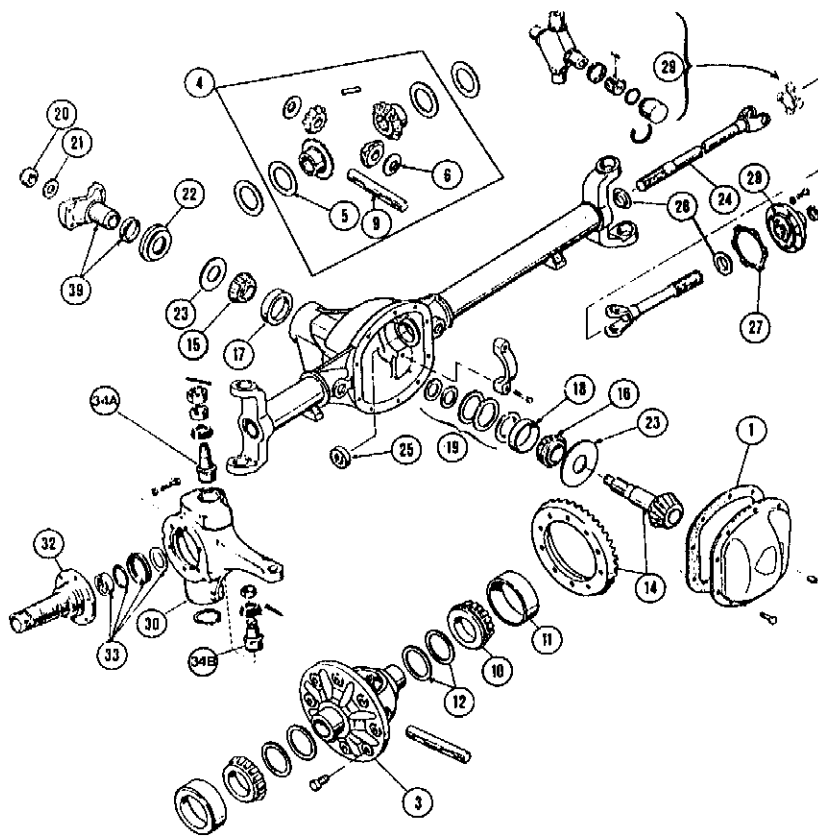

FRAMAXEL DANA 30

- | | | | |
|-------------|------------------------|--------------|--------------------------------|
| 1. 934932 | PACKNING DIFFKÅPA | 21. 636570 | BRICKA PIN. |
| 3. 8123098 | DIFFHUS 3:73- | 22. 998092 | PACKBOX PIN. |
| 8120366 | DIFFHUS -3:54 | 23. 916372 | OLJEKASTARE I NRE 636566 YTTRE |
| 4. 8120365 | DIFFDREVSATS | 24. 8121396 | DRIVAXEL V. CJ-76 |
| 5. 8120832 | SHIMS DIFFDREV "PLANT" | 8127599 | DRIVAXEL V. CJ 76- |
| 6. 8120831 | SHIMS DIFFDREV "KUPAT" | 53000684 | DRIVAXEL V. WR-COM |
| 9. 8120833 | AXEL DIFFDREV | 8121394 | DRIVAXEL H. CJ-76 |
| 10. 3156052 | LAGER DIFFHUS | 8127598 | DRIVAXEL H. CJ 76- |
| 11. 945341 | BANA DIFFHUS | 53000224 | DRIVAXEL H. WR-COM (URK) |
| 12. 648061 | SHIMS DIFFHUS | 53002134 | DRIVAXEL H. WR-COM (EJ URK) |
| 14. 8130301 | DREVSATS 3:07-1 | 25. 8121781 | PACKBOX DIFF HUS CJ-WR |
| 945344 | DREVSATS 3:54-1 | 8120358 | PACKBOX DIFFHUS WAG. |
| 8126494 | DREVSATS 4:09-4:10-1 | 26. 8126232 | PLÅTSKYDD DRIVAXEL INRE |
| 945346 | DREVSATS 4:27-1 | 27. 649784 | PACKNING |
| 83500187 | DREVSATS 3:07-1 WR-COM | 28. 999396 | MEDBRINGARE |
| 83502355 | DREVSATS 3:54-1 WR-COM | 29. 8126637 | KNUTKORS |
| 83504206 | DREVSATS 3:55-1 WR-COM | 30. | KNUTHUS * REF. TILL. ORG KAT. |
| 83502353 | DREVSATS 4:10-1 COM | 32. 8120403 | SPINDEL WAG-CJ |
| 83503424 | DREVSATS 4:56-1 COM | 8128147 | SPINDEL CJ 77- |
| 15. 52878 | LAGER PIN. YTTRE | 33. 8127356 | TÄTNING-LAGERSATS |
| 16. 3156065 | LAGER PIN. INRE | 34. 8124333 | KULBULTSATS KOMPLETT |
| 17. 52877 | BANA PIN. YTTRE | 34A. 8124405 | KULBULT ÖVRE |
| 18. 3156066 | BANA PIN. INRE | 34B. 8122496 | KULBULT UNDER |
| 19. 929408 | SHIMS PIN. | 39. 935685 | MEDBRINGARE PIN. |
| 20. 801367 | MUTTER PIN. | | |