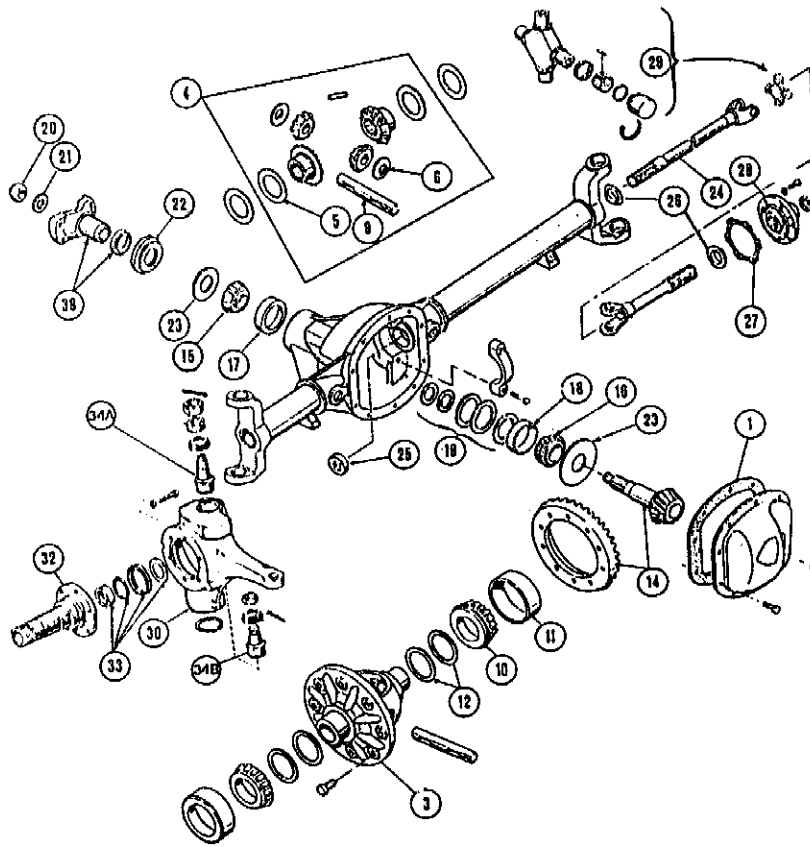

## FRAMAXEL DANA 44

- |     |         |                             |      |         |                               |
|-----|---------|-----------------------------|------|---------|-------------------------------|
| 1.  | 929875  | DIFFKÅPEPACKNING            | 21.  | 636570  | BRICKA PIN.                   |
| 3.  | 932725  | DIFFHUS -3:73-1 LAGER 25577 | 22.  | 998092  | PACKBOX PIN.                  |
|     | 991962  | DIFFHUS -3:73-1 LAGER 25590 | 23.  | 916372  | OLJEKASTARE INRE              |
|     | 802562  | DIFFHUS 3:73-1- LAGER 25577 |      | 636566  | OLJEKASTARE YTTRE             |
|     | 947057  | DIFFHUS 3:73-1- LAGER 25590 | 24.  | 8124355 | DRIVAXEL V. CHER.TRUMBR.      |
| 4.  | 916361  | DIFFDREVSATS LAGER 25577    |      | 8128552 | DRIVAXEL V. CHER SKIVBR.      |
|     | 994267  | DIFFDREVSATS LAGER 25590    |      | 8128552 | DRIVAXEL V. CHEIF -79         |
| 5.  | 645789  | SHIMS DIFFDREV "PLANT"      |      | 8128610 | DRIVAXEL V.CHEIF J20 79-      |
| 6.  | 645790  | SHIMS DIFFDREV "KUPAT"      |      | 8124356 | DRIVAXEL H. CHER TRUMBR.      |
| 7.  | 805327  | AXEL.DIFFDREV               |      | 8128551 | DRIVAXEL H. CHER SKIVBR.      |
| 10. | 52979   | LAGER DIFFHUS 25577         |      | 8128553 | DRIVAXEL H. CHEIF -79         |
|     | 805311  | LAGER DIFFHUS 25590         |      | 8128611 | DRIVAXEL H. CHEIF 79-         |
| 11. | 52980   | BANA DIFFHUS                | 25.  | 919327  | PACKBOX DIFFHUS 25577         |
| 12. | 806483  | SHIMS DIFFHUS               |      | 945702  | PACKBOX DIFFHUS 25590         |
| 14. | 8132704 | DREVSATS 2:73-1             |      | 8124630 | PACKBOX DIFFHUS 2 1/4"        |
|     | 8124363 | DREVSATS 3:07-1             |      | 8129096 | PACKBOX DIFFHUS 2 5/8"        |
|     | 8132703 | DREVSATS 3:31-1             | 26.  | 8127356 | LAGER-TÅTN.SATS SPINDEL       |
|     | 934154  | DREVSATS 3:54-1 (8124348)   | 27.  |         | PACKNING DRIVFLÄNS            |
|     | 935650  | DREVSATS 3:73-1 (8124777)   | 28.  |         | DRIVFLÄNS                     |
|     | 943188  | DREVSATS 3:92-1             | 29.  | 8126638 | KNUTKORS                      |
|     | 935651  | DREVSATS 4:09-1 (8124076)   | 30.  |         | KNUTHUS, REF. TILL ORG.KAT.   |
|     | 935652  | DREVSATS 4:27-1 (8125051)   | 32.  | 8127352 | SPINDEL 74-76 TRUMBROMS       |
|     | 936137  | DREVSATS 4:88-1 (8124386)   |      | 8127361 | SPINDEL -77 SKIVBROMS         |
|     | 947946  | DREVSATS 5:89-1             |      | 8128767 | SPINDEL 77-79 SKIVBR.(4 1/2") |
| 15. | 52878   | LAGER PIN. YTTRE            | 33.  | 8127356 | LAGERE-TÅTN.SATS              |
| 16. | 807266  | LAGER PIN. INRE             | 34.  | 8124333 | KULBULTSATS KOMPL.            |
| 17. | 52879   | BANA PIN. YTTRE             | 34A. | 8122495 | KULBULT ÖVRE                  |
| 18. | 52877   | BANA PIN. INRE              | 34B. | 8122496 | KULBULT UNDER                 |
| 19. | 649228  | SHIMS PIN.                  | 39.  | 935685  | MEDBRINGARE PIN.              |
| 20. | 801367  | MUTTER PIN.                 |      |         |                               |