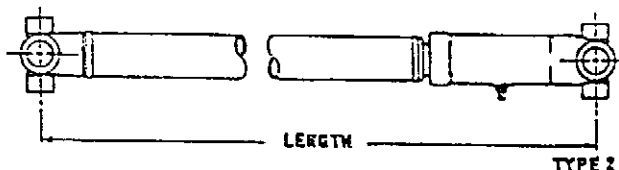

KARDANAXEL BAK

TYPE 1

TYPE 2

TYPE 3

TYPE 4

JEEP / TYP	VXL.LÅDA	MOTOR	LÅNGD	RES.DELSNR.
MB	T84	4-134		A1328
CJ2A,3A,3B,5.	T90	4-134	17 5/16"	906932
CJ5.	T98	4-134	11 1/2"	918339
CJ6.	T90	4-134	36 7/8"	909482
CJ6.	T98	4-134	31 3/8"	911872
CJ5.	T86	V6-225	18 9/16"	942952
CJ5 72-75	T14	258-304	17"	5351021
CJ5 72-75	T18	258,304	12 3/16"	5351020
CJ5 76-79	T150	258,304		5356509
CJ5 80-81	4 vxl	258	13 29/32"	5360983
CJ6 72-75	T14	258,304		5351022
CJ6 72-75	T18	258,304		5351020
CJ7 76-79	T150	258,304	26 1/2"	5356508
CJ7 76-79	T18	258,304	23 7/8"	5356510
CJ7 76-79	Automat	258,304		5356511
CJ7 80-81	T176	258	21 1/4"	5360994
CJ7 80-81	T176	304	23 5/8"	5360988
CJ7 80-81	Automat	258,304	20 13/16"	5360987
CJ7 81-86	T176,177	258	22 29/32"	5362281
CJ7 81-86	Automat	258	19 3/4"	5362280
CJ7 82-86	T4, T5	258	20 13/16"	5360987
WRANGLER 87-89	Peugeot 207	258		53004455
WRANGLER 87-89	Peugeot 231	258		53004526
WRANGLER 87-89	Automat 207	258		53004454
WRANGLER 87-89	Automat 231	258		53004525
WAG, CHER, TRUCK 74-78	3 vxl	Alla		5359384
WAG, CHER, TRUCK 74-79	4 vxl	Alla		5359386
WAG, CHER, TRUCK 74-79	Automat	Alla		5359385
WAG, CHER, TRUCK 80-81	4 vxl	Alla		5360995
WAG, CHER, TRUCK 80-	Automat	Alla		5360996
CHER, COM 84-86	GKN Typ	242	27"	53000029
CHER, COM 86	Spicer HD	242	25 1/4"	53004812
CHER, COM 87-	Manuell	242	29 1/4"	53005543
CHER, COM 87-	Automat	242	30 21/32"	53005542