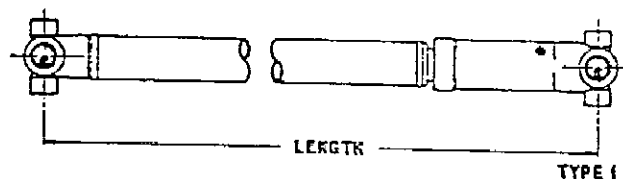

KARDANAXEL BAK

TYPE 1

TYPE 2

TYPE 3

TYPE 4

JEEP / TYP	VXL.LÅDA	MOTOR	LÅNGD	RES.DELSNR.
MB	T84	4-134		A1328
CJ2A,3A,3B,5.	T90	4-134	17 5/16"	906932
CJ5.	T98	4-134	11 1/2"	918339
CJ6.	T90	4-134	36 7/8"	909482
CJ6.	T98	4-134	31 3/8"	911872
CJ5.	T86	V6-225	18 9/16"	942952
CJ5 72-75	T14	258-304	17"	5351021
CJ5 72-75	T18	258,304	12 3/16"	5351020
CJ5 76-79	T150	258,304		5356509
CJ5 80-81	4 vxl	258	13 29/32"	5360983
CJ6 72-75	T14	258,304		5351022
CJ6 72-75	T18	258,304		5351020
CJ7 76-79	T150	258,304	26 1/2"	5356508
CJ7 76-79	T18	258,304	23 7/8"	5356510
CJ7 76-79	Automat	258,304		5356511
CJ7 80-81	T176	258	21 1/4"	5360994
CJ7 80-81	T176	304	23 5/8"	5360988
CJ7 80-81	Automat	258,304	20 13/16"	5360987
CJ7 81-86	T176,177	258	22 29/32"	5362281
CJ7 81-86	Automat	258	19 3/4"	5362280
CJ7 82-86	T4, T5	258	20 13/16"	5360987
WRANGLER 87-89	Peugeot 207	258		53004455
WRANGLER 87-89	Peugeot 231	258		53004526
WRANGLER 87-89	Automat 207	258		53004454
WRANGLER 87-89	Automat 231	258		53004525
WAG, CHER, TRUCK 74-78	3 vxl	Alla		5359384
WAG, CHER, TRUCK 74-79	4 vxl	Alla		5359386
WAG, CHER, TRUCK 74-79	Automat	Alla		5359385
WAG, CHER, TRUCK 80-81	4 vxl	Alla		5360995
WAG, CHER, TRUCK 80-	Automat	Alla		5360996
CHER, COM 84-86	GKN Typ	242	27"	53000029
CHER, COM 86	Spicer HD	242	25 1/4"	53004812
CHER, COM 87-	Manuell	242	29 1/4"	53005543
CHER, COM 87-	Automat	242	30 21/32"	53005542