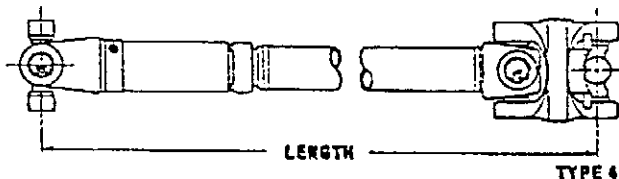

KARDANAXEL BAK

TYPE 1

TYPE 2

TYPE 3

TYPE 4

JEEP / TYP	VXL.LÅDA	MOTOR	LÅNGD	RES.DELSNR.
MB	T84	4-134		A1328
CJ2A,3A,3B,5.	T90	4-134	17 5/16"	906932
CJ5.	T98	4-134	11 1/2"	918339
CJ6.	T90	4-134	36 7/8"	909482
CJ6.	T98	4-134	31 3/8"	911872
CJ5.	T86	V6-225	18 9/16"	942952
CJ5 72-75	T14	258-304	17"	5351021
CJ5 72-75	T18	258,304	12 3/16"	5351020
CJ5 76-79	T150	258,304		5356509
CJ5 80-81	4 vxl	258	13 29/32"	5360983
CJ6 72-75	T14	258,304		5351022
CJ6 72-75	T18	258,304		5351020
CJ7 76-79	T150	258,304	26 1/2"	5356508
CJ7 76-79	T18	258,304	23 7/8"	5356510
CJ7 76-79	Automat	258,304		5356511
CJ7 80-81	T176	258	21 1/4"	5360994
CJ7 80-81	T176	304	23 5/8"	5360988
CJ7 80-81	Automat	258,304	20 13/16"	5360987
CJ7 81-86	T176,177	258	22 29/32"	5362281
CJ7 81-86	Automat	258	19 3/4"	5362280
CJ7 82-86	T4, T5	258	20 13/16"	5360987
WRANGLER 87-89	Peugeot 207	258		53004455
WRANGLER 87-89	Peugeot 231	258		53004526
WRANGLER 87-89	Automat 207	258		53004454
WRANGLER 87-89	Automat 231	258		53004525
WAG, CHER, TRUCK 74-78	3 vxl	Alla		5359384
WAG, CHER, TRUCK 74-79	4 vxl	Alla		5359386
WAG, CHER, TRUCK 74-79	Automat	Alla		5359385
WAG, CHER, TRUCK 80-81	4 vxl	Alla		5360995
WAG, CHER, TRUCK 80-	Automat	Alla		5360996
CHER, COM 84-86	GKN Typ	242	27"	53000029
CHER, COM 86	Spicer HD	242	25 1/4"	53004812
CHER, COM 87-	Manuell	242	29 1/4"	53005543
CHER, COM 87-	Automat	242	30 21/32"	53005542