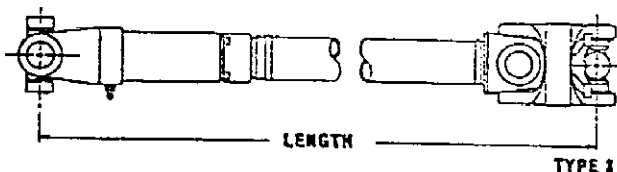

KARDANAXEL BAK

TYPE 1

TYPE 2

TYPE 3

TYPE 4

JEEP / TYP	VXL.LÅDA	MOTOR	LÅNGD	RES.DELSNR.
MB	T84	4-134		A1328
CJ2A,3A,3B,5.	T90	4-134	17 5/16"	906932
CJ5.	T98	4-134	11 1/2"	918339
CJ6.	T90	4-134	36 7/8"	909482
CJ6.	T98	4-134	31 3/8"	911872
CJ5.	T86	V6-225	18 9/16"	942952
CJ5 72-75	T14	258-304	17"	5351021
CJ5 72-75	T18	258,304	12 3/16"	5351020
CJ5 76-79	T150	258,304		5356509
CJ5 80-81	4 vxl	258	13 29/32"	5360983
CJ6 72-75	T14	258,304		5351022
CJ6 72-75	T18	258,304		5351020
CJ7 76-79	T150	258,304	26 1/2"	5356508
CJ7 76-79	T18	258,304	23 7/8"	5356510
CJ7 76-79	Automat	258,304		5356511
CJ7 80-81	T176	258	21 1/4"	5360994
CJ7 80-81	T176	304	23 5/8"	5360988
CJ7 80-81	Automat	258,304	20 13/16"	5360987
CJ7 81-86	T176,177	258	22 29/32"	5362281
CJ7 81-86	Automat	258	19 3/4"	5362280
CJ7 82-86	T4, T5	258	20 13/16"	5360987
WRANGLER 87-89	Peugeot 207	258		53004455
WRANGLER 87-89	Peugeot 231	258		53004526
WRANGLER 87-89	Automat 207	258		53004454
WRANGLER 87-89	Automat 231	258		53004525
WAG, CHER, TRUCK 74-78	3 vxl	Alla		5359384
WAG, CHER, TRUCK 74-79	4 vxl	Alla		5359386
WAG, CHER, TRUCK 74-79	Automat	Alla		5359385
WAG, CHER, TRUCK 80-81	4 vxl	Alla		5360995
WAG, CHER, TRUCK 80-	Automat	Alla		5360996
CHER, COM 84-86	GKN Typ	242	27"	53000029
CHER, COM 86	Spicer HD	242	25 1/4"	53004812
CHER, COM 87-	Manuell	242	29 1/4"	53005543
CHER, COM 87-	Automat	242	30 21/32"	53005542