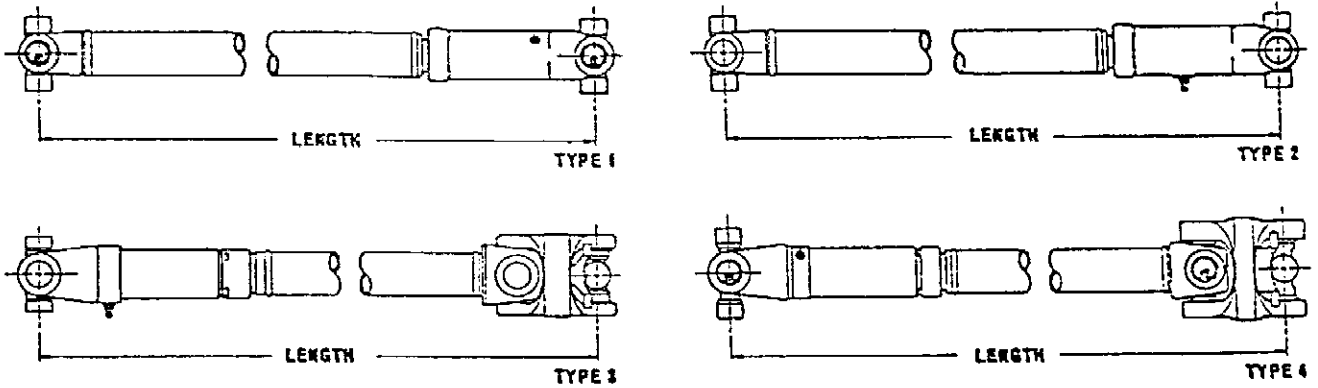

KARDANAXEL FRAM

JEEP / TYP	VXL.LÅDA	MOTOR	LÅNGD	RES.DELNR.
MB	T84	4-134		A1326
CJ2A,3A,3B.	T90	4-134	21 7/8"	937318
CJ5,6.	T90	4-134	22 3/8"	925895
CJ5,6.	T90	4-134	23 1/2"	937319
CJ5,6.	T98 4vxl	4-134	28 1/4"	915945
CJ5,6.	T98 4vxl	4-134	28 1/2"	942173
CJ5,6.	T86AA 3 vxl	V6-225	21"	942174
CJ5,6.	T14A 3 vxl	V6-225	21 3/4"	947469
CJ5,6.	T18 4vxl	V6-225		992320
CJ5,6. 72-75	T14A 3 vxl	232, 304	27 3/4"	5351013
CJ5,6. 72-75	T18 4 vxl	258, 304	32 3/4"	5351014
CJ5, 6, 7.	T150 3 vxl	258, 304	26 3/4"	5356500
CJ5, 6, 7.	T18 4 vxl	258, 304	30 1/2"	5356501
CJ7 76-79	Automat	258, 304	36 1/2"	5359382
CJ7 80	Automat	258, 304	32 11/16"	5360985
CJ7 80-81	SR4	258	31 3/4"	5360982
CJ7 81-86	T176-177	258	29 1/2"	5360986
CJ7	Automat	258	32 11/16"	5360985
CJ7	T4, T5	258	31 3/4"	5360982
WRANGLER 87-89	Automat	258	38"	53004369
WRANGLER 87-89	Peugeot	258		53004453
WRANGLER 89	Peugeot	258		53002001
M38, M38A1	T90	4-134		925895