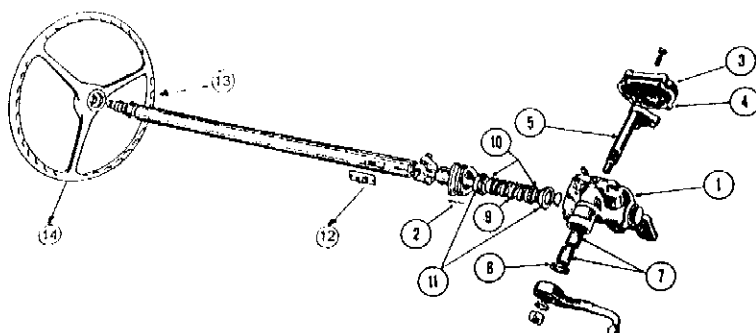

STYRSNÄCKA MB,CJ ROSS

- | | | |
|-----------|--------------|------------------------|
| 1. HUS | 8. 927645 | PACKBOX MB, CJ |
| 2. A6760 | 801816 | PACKBOX M38A1 |
| 3. LOCK | 9. A8838 | RATTAXEL MB, TID. CJ2A |
| 4. 639119 | 647693 | RATTAXEL CJ2A, 3A,3B |
| 807476 | 938195 | RATTAXEL CJ5,6 |
| 5. 805123 | 807480 | RATTAXEL M38A1 |
| 807478 | 10/11 646084 | LAGERSATS MB, CJ |
| 7. 639091 | 12. A302 | SINALKOL MB, CJ2A |
| 639090 | 13. 801422 | ÖVRE LAGER RATTAXEL. |
| 647098 | 14. A6858 | RATT MB |
| 647099 | 914047 | RATT CJ |