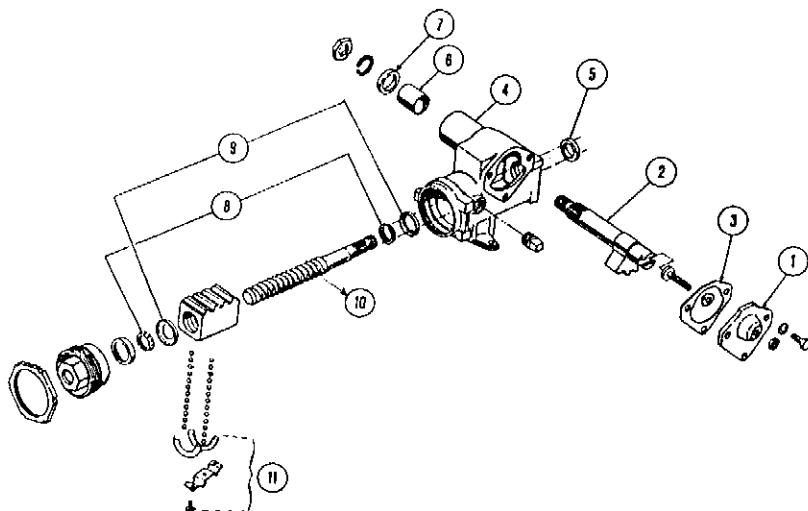

STYRSNÄCKA CJ5, 6, 7 SAGINAW

1. LOCK	7. 4486140	PACKBOX
2. 8120221	8. 3200491	LAGER
3. 940552	9. 3200492	BANA
4. HUS	10. 998504	SKRUV
5. 4486141	11. 3205677	MEDBRINGARE
6. 3200496	12. 994509	STYRSNÄCKA KOMPLETT