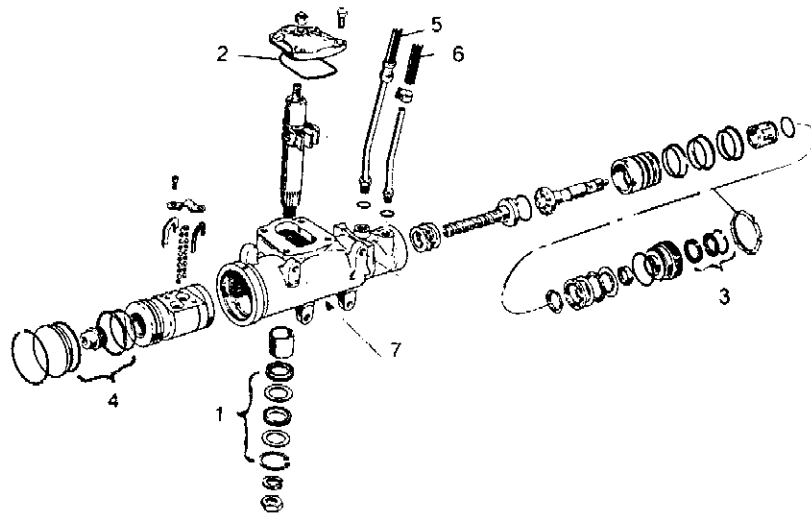

# STYRSNÄCKA SERVO

1. 3204830 TÄTNINGSSATS SEKTORAX.  
 2. 8122966 O-RING LOCK  
 3. 3204824 PACKBOXSSATS RATTAX.  
 4. 3204823 TÄTRINGSATS  
 5. 3200978 REP.SATS STYRSNÄCKA\*  
 \*. INNEHÅLLER SAMTLIGA TÄTNINGAR