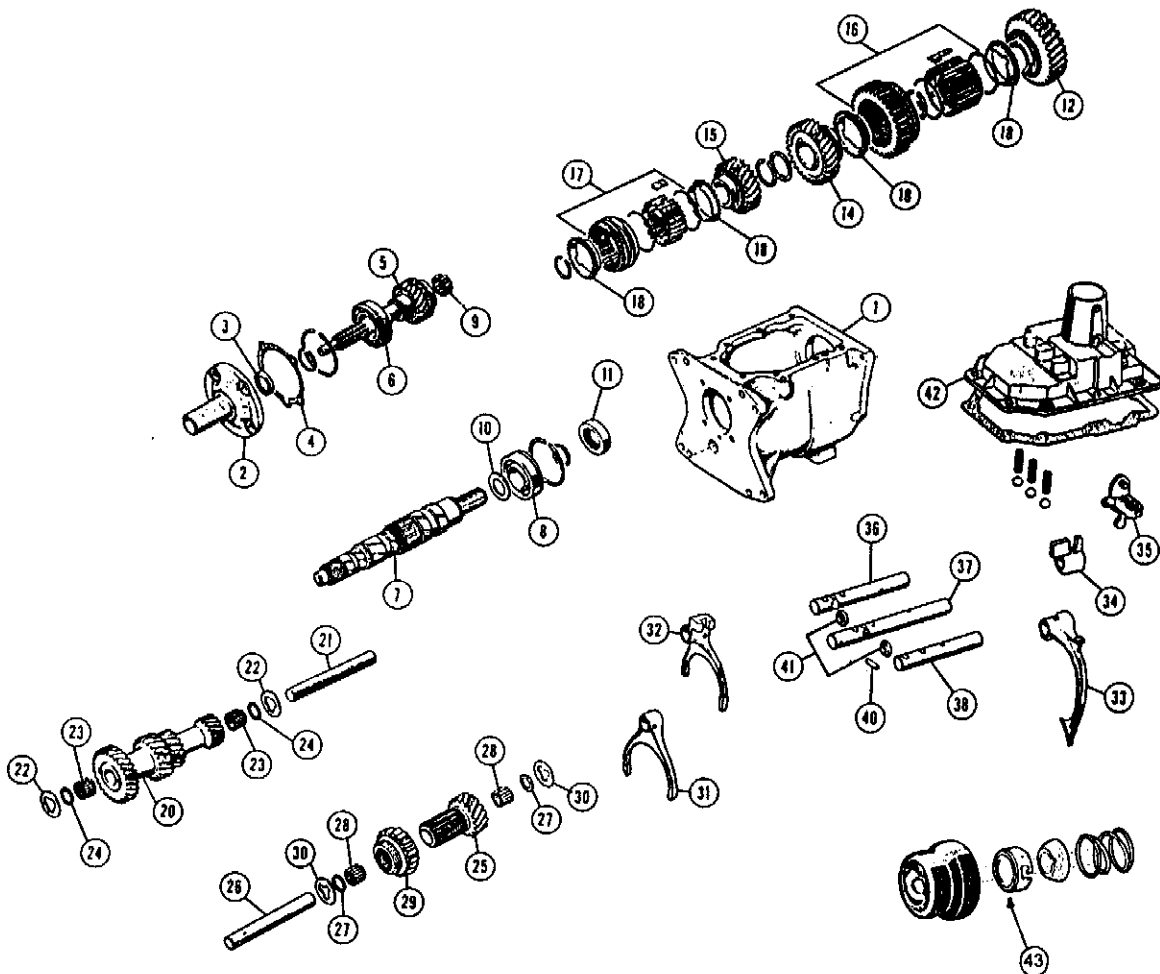

T176/177

- | | |
|--------------------------------|---------------------------------|
| 1. 8132375 HUS | 25. 8132399 BACKDREV |
| 2. 8132372 FRÄMRE LAGERHÅLLARE | 26. 8132398 AXEL BACKDREV |
| 3. 8124881 P-BOX P | 27. 8132404 DISTANS NÅLLAGER |
| 4. 8132423 PACKNING P | 28. 8132403 NÅLLAGER |
| 5. ING.AXEL * | 29. 8132402 BACDREV RÖRLIGT |
| 6. 8132426 LAGER ING.AXEL | 30. 8132405 DISTANS BACKDREV |
| 7. 8132374 HUVUDAXEL | 31. 8132411 SKIFTGAFFEL 1-2 |
| 8. 8132431 LAGER BAKRE | 32. 8132412 SKIFTGAFFEL 3-4 |
| 9. 8124929 NÅLLAGER S | 33. 8132413 SKIFTGAFFEL BACK |
| 10. 8124936 DISTANS | 34. 8132399 MEDBRINGARE 3-4 |
| 11. 5359457 P-BOX BAKRE | 35. 8132815 ARM BACKSKIFT |
| 12. 8132389 DREV 1 | 36. 8132408 SKIFTAXEL 1-2 |
| 14. DREV 2 * | 37. 8132409 SKIFTAXEL 3-4 |
| 15. DREV 3 * | 38. 8132410 SKIFTAXEL BACK |
| 16. 8132386 SYNKENHET 1-2 | 40. 8132419 SPÄRR SKIFTAXLAR |
| 17. 8132376 SYNKENHET 3-4 | 41. 8132371 RING SKIFTAXLAR |
| 18. 8132381 SYNKRING | 42. LOCK * |
| 19. 8132378 SYNKRINGSATS | 43. SLR176K REP.SATS VXL.SPAK |
| 20. BOTTENSTOCK * | PACKNINGSATS T170 GS |
| 21. 8132397 AXEL BOTTENSTOCK | SMÅDELSATS T170-50SP |
| 22. DISTANS BOTTENSTOCK S | P = INGÅR I PACKNINGSATS |
| 23. NÅLLAGER BOTTENSTOCK S | S = INGÅR I SMÅDELSATS |
| 24. DISTANS NÅLLAGER S | * = SE BILMODELL M.M. |