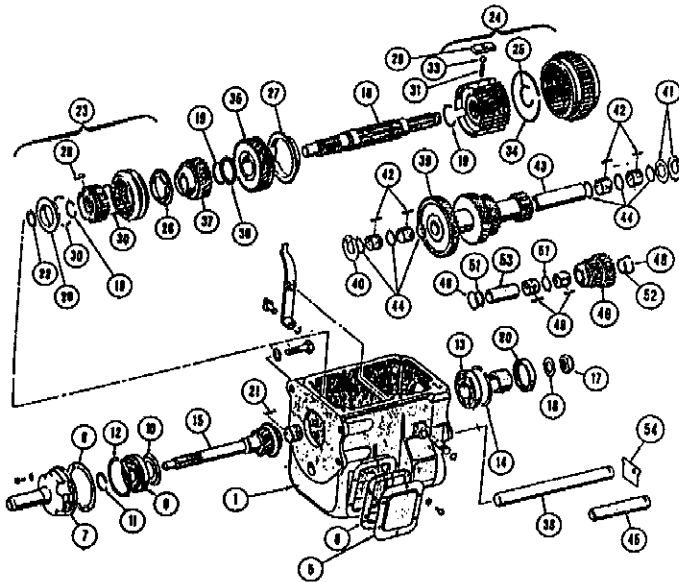

T18

- | | | | | | |
|-----|---------|-----------------------------|---------|---------|-----------------------------|
| 1. | HUS * | 31. | 917117 | FJÄDER | |
| 2. | LOCK * | 33. | G453593 | KULA | |
| 4. | 912373 | LOCKPACKNING P | 34. | 912338 | LÄSRING |
| 5. | 912400 | SIDOLUCKA | 35. | 998441 | DREV 2 36-36 K |
| 6. | 912401 | PACKNING SIDOLUCKA P | | 940498 | DREV 2 36-33 K |
| 7. | | FRÄMRE LAGERHÅLLARE * | 36. | 912332 | BRICKA |
| 8. | 812371 | PACKNING LAGERHÅLLARE P | 37. | | DREV 3 * |
| 9. | 4488141 | FRÄMRE LAGER | 38. | 940494 | AXEL BOTTENSTOCK |
| 10. | 640893 | OLJEKASTARE | 39. | | BOTTENSTOCK * |
| 11. | | LÄSRING, INGÅR I SMÅDELSATS | 40. | | DISTANS, INGÅR I SMÅDELSATS |
| 12. | 912342 | STYRRING LAGER | 41. | | " |
| 13. | 812341 | BAKRE LAGER | 42. | | NÄLLAGER, INGÅR I SMÅDELS. |
| 14. | | STYRRING BAKRE LAGER * | 43. | 912347 | DISTANS BOTTENSTOCK |
| 15. | | INGÅENDE AXEL * | 44. | | DISTANS, INGÅR I SMÅDELSATS |
| 16. | | HUVUDAXEL * | 45. | 912359 | AXEL BACKDREV |
| 17. | 940970 | MUTTER H-AXEL | 46. | 940503 | BACKDREV 17-20 K |
| 18. | A1410 | BRICKA H-AXEL | 48. | 912358 | LÄSRING BACKDREVSAXEL |
| 19. | | LÄSRING, INGÅR I SMÅDELSATS | 49. | 912354 | NÄLLAGER BACKDREV |
| 20. | | P-BOX H-AXEL * | 51. | 912355 | DISTANS |
| 21. | | NÄLLAGER INGÅR I SMÅDELS. | 52. | 912356 | DISTANS |
| 22. | 912346 | DISTANS | 53. | 912357 | DISTANS BACKDREV |
| 23. | | SYNK.ENHET 3-4 * | 54. | 912360 | LÄSPLATTA |
| 24. | 940499 | SYNK.ENHET 1-2 | 55. | | VXL.FÖRARE 3-4 * |
| 25. | | LÄSRING, INGÅR I SMÅDELSATS | 56. | | VXL.FÖRARE 1-2 * |
| 26. | 912324 | SYNK.RING 3-4 | 57. | G453593 | KULA |
| 27. | 912340 | SYNK.RING 1-2 | 58. | | FJÄDER * |
| 28. | | SPÄRRKLACK SYNKR. * | | | |
| 29. | 912337 | SPÄRRKLACK SYNKR. 1-2 | | | |

* Ref. till original katalog, årsmodell m:m

PACKNINGSATS T18 GS
SMÅDELSATS T18SP