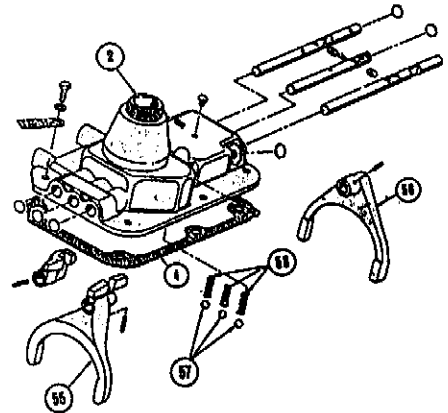

T18

- | | | | | | |
|-----|---------|-----------------------------|---------|---------|-----------------------------|
| 1. | HUS * | 31. | 917117 | FJÄDER | |
| 2. | LOCK * | 33. | G453593 | KULA | |
| 4. | 912373 | LOCKPACKNING P | 34. | 912338 | LÄSRING |
| 5. | 912400 | SIDOLUCKA | 35. | 998441 | DREV 2 36-36 K |
| 6. | 912401 | PACKNING SIDOLUCKA P | | 940498 | DREV 2 36-33 K |
| 7. | | FRÄMRE LAGERHÅLLARE * | 36. | 912332 | BRICKA |
| 8. | 812371 | PACKNING LAGERHÅLLARE P | 37. | | DREV 3 * |
| 9. | 4488141 | FRÄMRE LAGER | 38. | 940494 | AXEL BOTTENSTOCK |
| 10. | 640893 | OLJEKASTARE | 39. | | BOTTENSTOCK * |
| 11. | | LÄSRING, INGÅR I SMÅDELSATS | 40. | | DISTANS, INGÅR I SMÅDELSATS |
| 12. | 912342 | STYRRING LAGER | 41. | | " |
| 13. | 812341 | BAKRE LAGER | 42. | | NÄLLAGER, INGÅR I SMÅDELS. |
| 14. | | STYRRING BAKRE LAGER * | 43. | 912347 | DISTANS BOTTENSTOCK |
| 15. | | INGÅENDE AXEL * | 44. | | DISTANS, INGÅR I SMÅDELSATS |
| 16. | | HUVUDAXEL * | 45. | 912359 | AXEL BACKDREV |
| 17. | 940970 | MUTTER H-AXEL | 46. | 940503 | BACKDREV 17-20 K |
| 18. | A1410 | BRICKA H-AXEL | 48. | 912358 | LÄSRING BACKDREVSAXEL |
| 19. | | LÄSRING, INGÅR I SMÅDELSATS | 49. | 912354 | NÄLLAGER BACKDREV |
| 20. | | P-BOX H-AXEL * | 51. | 912355 | DISTANS |
| 21. | | NÄLLAGER INGÅR I SMÅDELS. | 52. | 912356 | DISTANS |
| 22. | 912346 | DISTANS | 53. | 912357 | DISTANS BACKDREV |
| 23. | | SYNK.ENHET 3-4 * | 54. | 912360 | LÄSPLATTA |
| 24. | 940499 | SYNK.ENHET 1-2 | 55. | | VXL.FÖRARE 3-4 * |
| 25. | | LÄSRING, INGÅR I SMÅDELSATS | 56. | | VXL.FÖRARE 1-2 * |
| 26. | 912324 | SYNK.RING 3-4 | 57. | G453593 | KULA |
| 27. | 912340 | SYNK.RING 1-2 | 58. | | FJÄDER * |
| 28. | | SPÄRRKLACK SYNKR. * | | | |
| 29. | 912337 | SPÄRRKLACK SYNKR. 1-2 | | | |