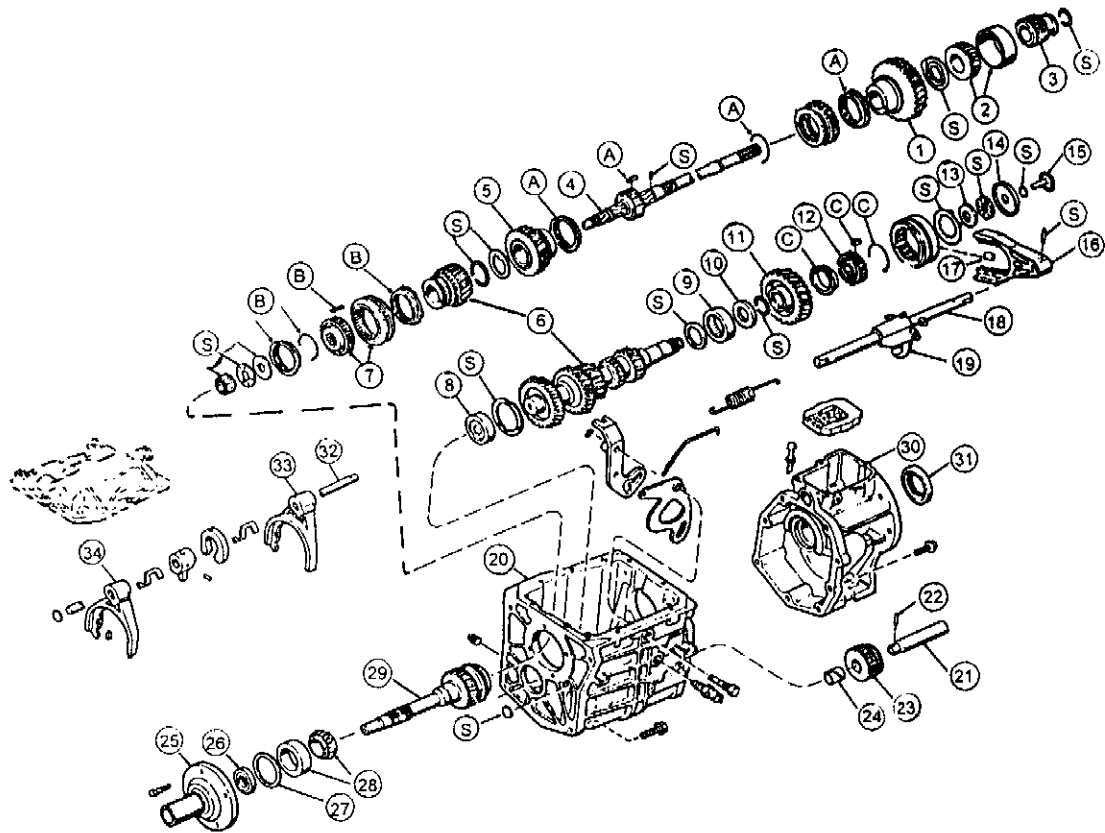

T5

- | | | | | | |
|-----|-----------|-----------------------|-----|---------|------------------------|
| 1. | 8134022 | DREV 1 32 KUGG | 21. | 8134039 | AXEL BACKDREV |
| 2. | 8134030 | LAGER BAKRE KOMPL. | 22. | 8134040 | LÄSPINNE 3/16 X 1" |
| 3. | 8134080 | DREV 5 23 KUGG | 23. | 8134038 | BACKDREV |
| | 8134081 | DREV 5 25 KUGG | 24. | 8134336 | BUSSN. BACKDREV |
| 4. | 8134020 | HUVUDAXEL. | 25. | 8134013 | FRÄMRE LAGERHÅLLARE |
| 5. | 8134024 | DREV 2 31 KUGG | 26. | 8132779 | P-BOX ING.AXEL |
| 6. | 83500967K | BOTTENSTOCK | 27. | 8134016 | SHIMSSATS |
| 7. | 8134027 | SYNK.ENHET 3-4 | 28. | 8134015 | LAGER ING. AXEL KOMPL. |
| 8. | 8134071 | LAGER FRÄMRE B-STOCK | 29. | 8134014 | ING.AXEL 21 KUGG |
| 9. | 8134036 | LAGER BAKRE B-STOCK | 30. | 8134095 | BAKRE HUS |
| 10. | 8134072 | DISTANS | 31. | 8132672 | P-BOX BAKRE HUS |
| 11. | 8134083 | DREV 5 53 KUGG | 32. | 8134091 | SKIFTAXEL |
| | 8134084 | DREV 5 51 KUGG | 33. | 8134049 | VÄXELFÖRARE 1-2 |
| 12. | 8134086 | SYNK.ENHET 5 | 34. | 8134048 | VÄXELFÖRARE 3-4 |
| 13. | 8134088 | BANA TRYCKLAGER | | | |
| 14. | 8134037 | BANA TRYCKLAGER | A = | 8127403 | SYNK.SATS 1-2 |
| 15. | 8134090 | DREV | B = | 8134058 | SYNK.SATS 3-4 |
| 16. | 8134085 | VÄXELFÖRARE 5 | C = | 8127415 | SYNK.SATS 5 |
| 17. | 8133418 | MEDBRINGARE VX.FÖR. 5 | | | |
| 18. | 8134079 | SKIFTAXEL. | | | |
| 19. | 8134074 | VÄXELFÖRARE BACK | | | |
| 20. | 8134093 | HUS | | | |

SMÅDELSATS T5-50