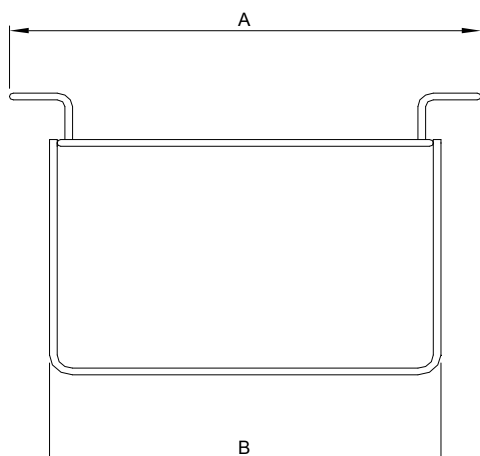

Korgar i BI inbyggnadsboxar

Korgmått	Korg BI 41, BI 53, BI 75 38113	Korg BI 55 38012	Korg BI 92 (Mk2) 38132
A	280	243	290
B	255	205	255
C	210	250	205
D	172	235	235
E	31	28	28