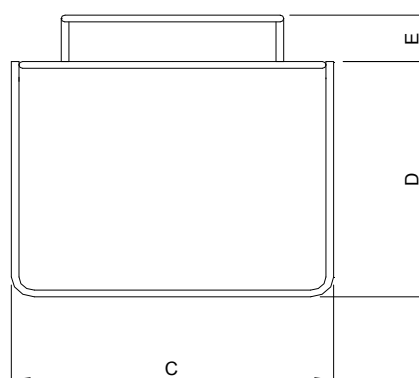

Korgar i BI inbyggnadsboxar

Korgmått	Korg BI 41, BI 53, BI 75 38113	Korg BI 55 38012	Korg BI 92 (Mk2) 38132
A	280	243	290
B	255	205	255
C	210	250	205
D	172	235	235
E	31	28	28