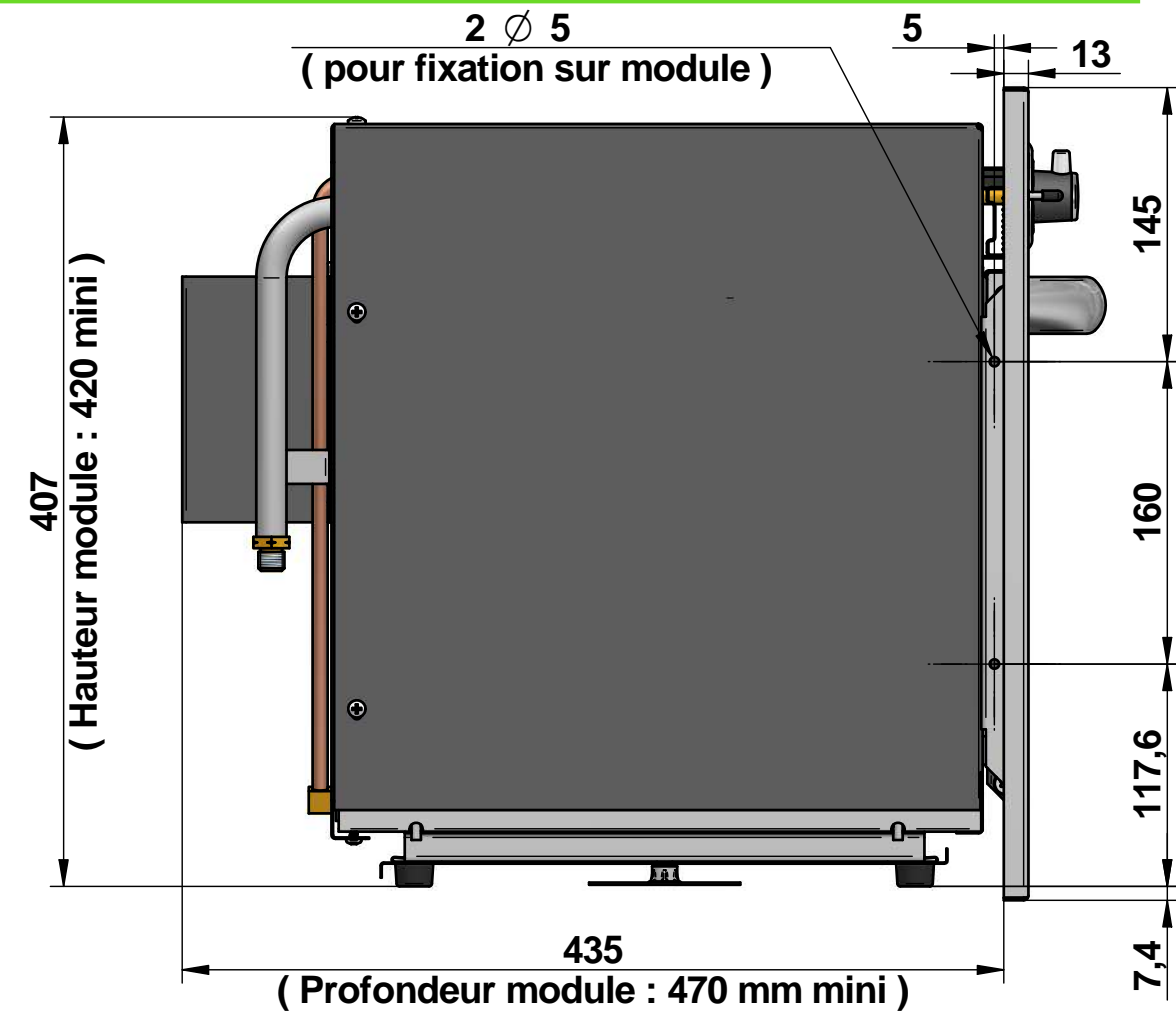

IDEM POUR 873370010785 - Les dimonsions sont les mêmes. DITTO FOR 873370010785 - The dimensions are the same.

Surface:	Trait. de Surface:	Masse: 0,000 kg
Ce document est la propriété exclusive de la société ENO. Toute communication, divulgation ou reproduction, même partielle doit faire l'objet d'une autorisation écrite de son propriétaire.		
Dessiné par: alenglart	le 10/07/2019	ECHELLE :
Vérifié par:	le	Format: A3
<b>FOUR ENCASTRABLE AVEC GRIL PERIGORD</b>		 95, rue de la terraudière 79000 NIORT
\\enteno.local\eno\Betude\PRODUITS FINIS\874371010785E.asm		 Pages 2 / 2
Dernière Modif. le 12/07/2019		<b>874371010785</b>
		E