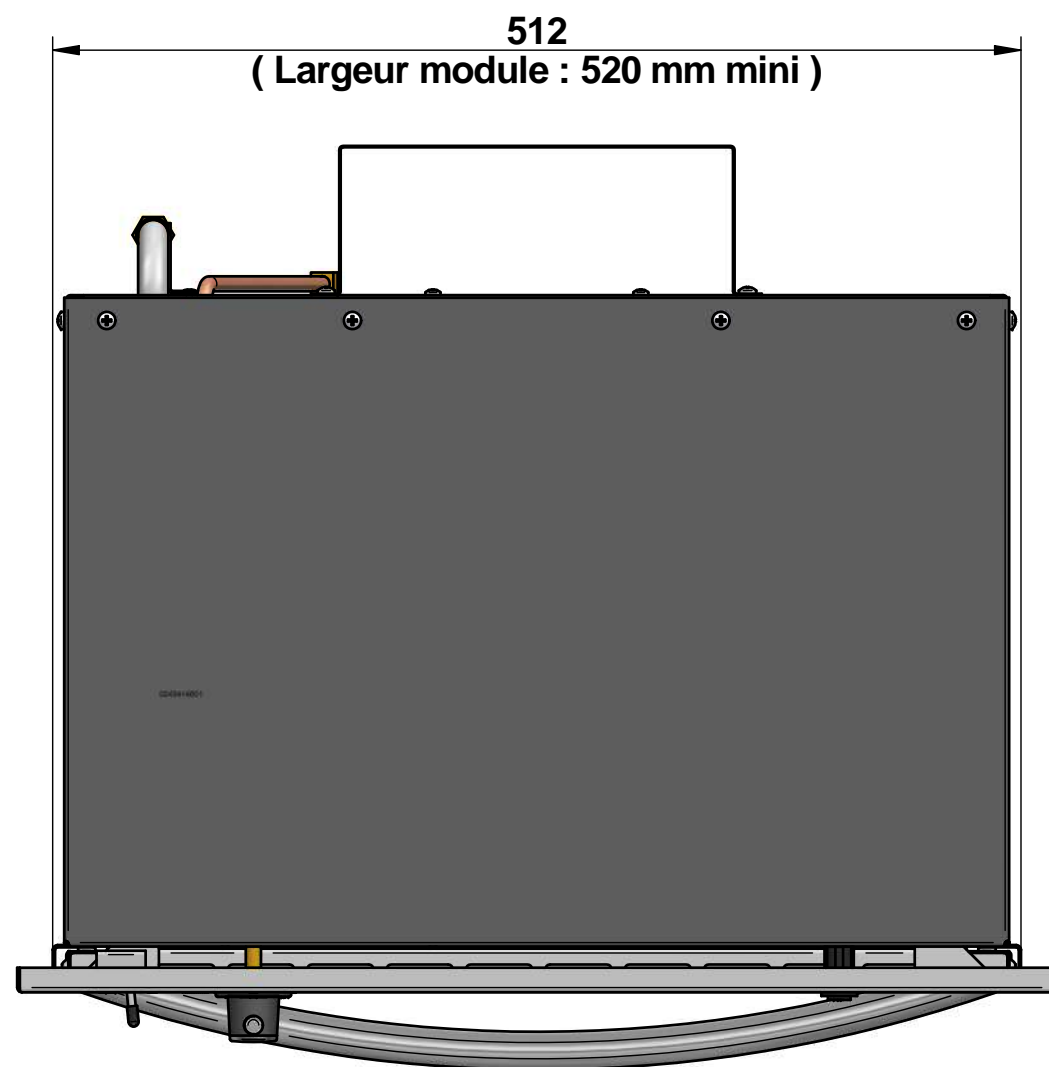

IDEM POUR 873370010785 - Les dimonsions sont les mêmes. DITTO FOR 873370010785 - The dimensions are the same.

Surface:	Trait. de Surface:	Masse: 0,000 kg
Ce document est la propriété exclusive de la société ENO. Toute communication, divulgation ou reproduction, même partielle doit faire l'objet d'une autorisation écrite de son propriétaire.		
Dessiné par: alenglart	le 10/07/2019	ECHELLE :
Vérifié par:	le	Format: A3
<b>FOUR ENCASTRABLE AVEC GRIL PERIGORD</b>		 95, rue de la terraudière 79000 NIORT
\\enteno.local\eno\Betude\PRODUITS FINIS\874371010785E.asm		 Pages 2 / 2
Dernière Modif. le 12/07/2019		<b>874371010785</b>
		E