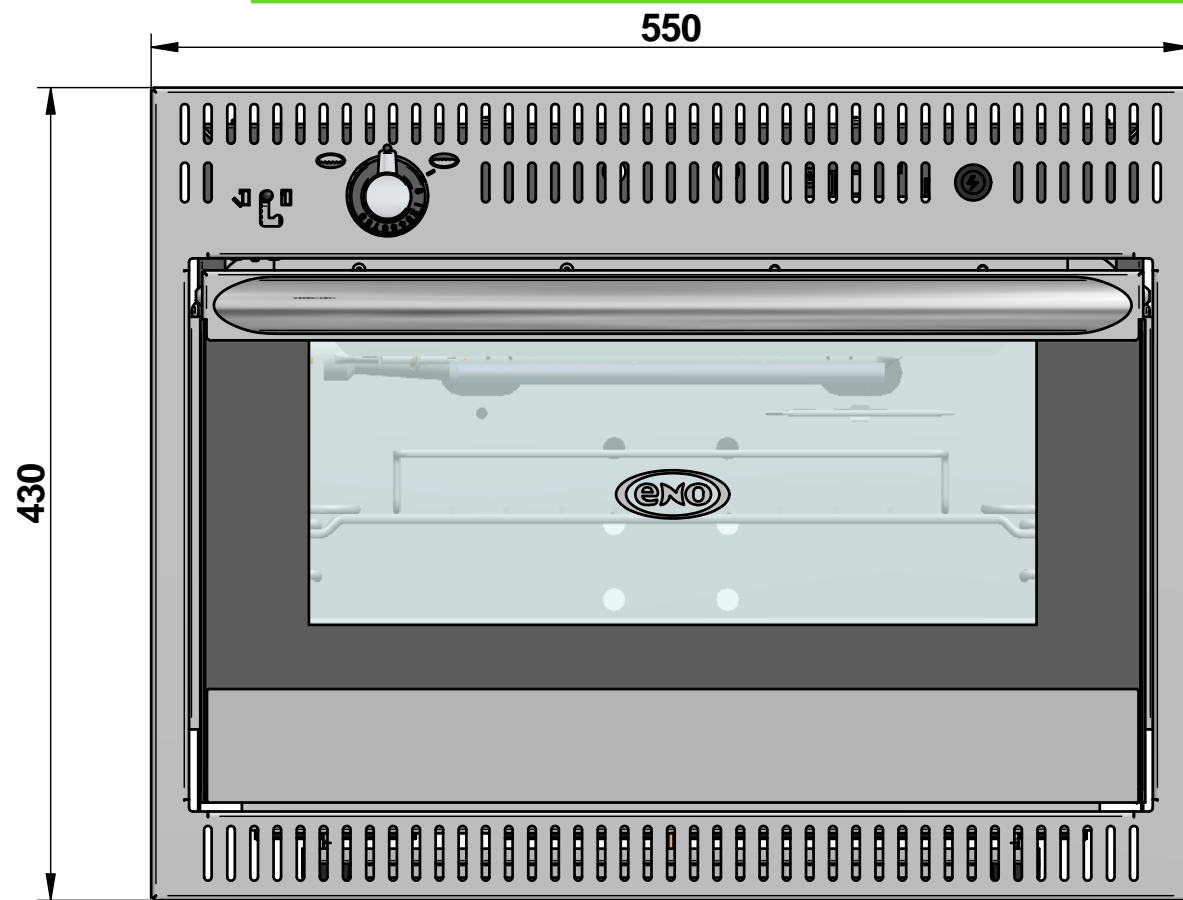

IDEM POUR 873370010785 - Les dimonsions sont les mêmes. DITTO FOR 873370010785 - The dimensions are the same.

Surface:	Trait. de Surface:	Masse: 0,000 kg
Ce document est la propriété exclusive de la société ENO. Toute communication, divulgation ou reproduction, même partielle doit faire l'objet d'une autorisation écrite de son propriétaire.		
Dessiné par: alenglart	le 10/07/2019	ECHELLE :
Vérifié par:	le	Format: A3
<b>FOUR ENCASTRABLE AVEC GRIL PERIGORD</b>		 95, rue de la terraudière 79000 NIORT
\\enteno.local\eno\Betude\PRODUITS FINIS\874371010785E.asm		 Pages 2 / 2
Dernière Modif. le 12/07/2019		<b>874371010785</b>
		E