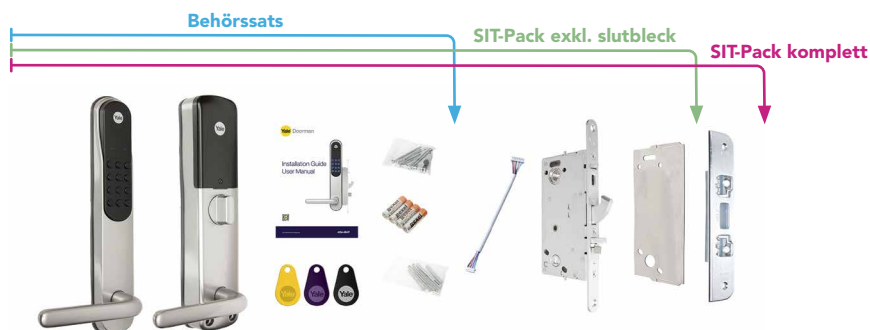

Yale Doorman V2N satsförpackningar

Yale Doorman finns i följande satsförpackningar:

- Yale Doorman **Behörssats inkl. tillbehörspåse**
Behör (trycke insida och utsida), manual, 3 st nyckeltaggar, skruvpåse standard, batterier, samt skruvpåse förlängd
- Yale Doorman **SIT-Pack exkl. slutbleck**
Behör (trycke insida och utsida), manual, 3 st nyckeltaggar, skruvpåse standard, batterier, skruvpåse förlängd, kabel, låshus samt borskydd
- Yale Doorman **SIT-Pack komplett**
Behör (trycke insida och utsida), manual, 3 st nyckeltaggar, skruvpåse standard, batterier, skruvpåse förlängd, kabel, låshus, borskydd samt slutbleck 1489-11

Art nr.	Benämning	Ytbehandling	Förp.	Enhet
30800070	Behörssats Yale Doorman inkl. påse	Silver	1	st
30800071	Behörssats Yale Doorman inkl. påse	Svart	1	st
30800072	Behörssats Yale Doorman inkl. påse	Vit	1	st
30800085	SIT-pack Yale Doorman exkl. slutbleck	Silver	1	st
30800086	SIT-pack Yale Doorman exkl. slutbleck	Svart	1	st
30800087	SIT-pack Yale Doorman exkl. slutbleck	Vit	1	st
30800080	SIT-pack Yale Doorman komplett	Silver	1	st
30800081	SIT-pack Yale Doorman komplett	Svart	1	st
30800082	SIT-pack Yale Doorman komplett	Vit	1	st