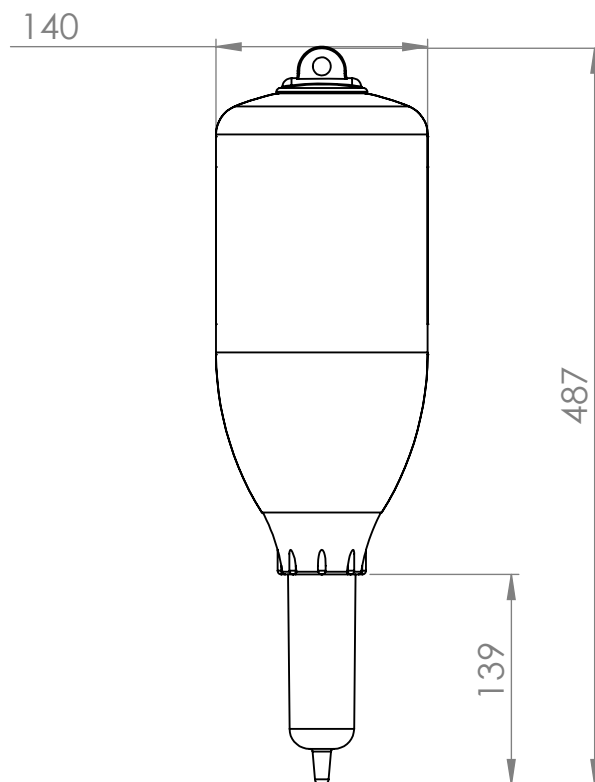

# SENTOMAT® 2000

För beställning av reservdelar eller support, besök [www.orklafoods.se/utrustning](http://www.orklafoods.se/utrustning) eller ring 020-121080