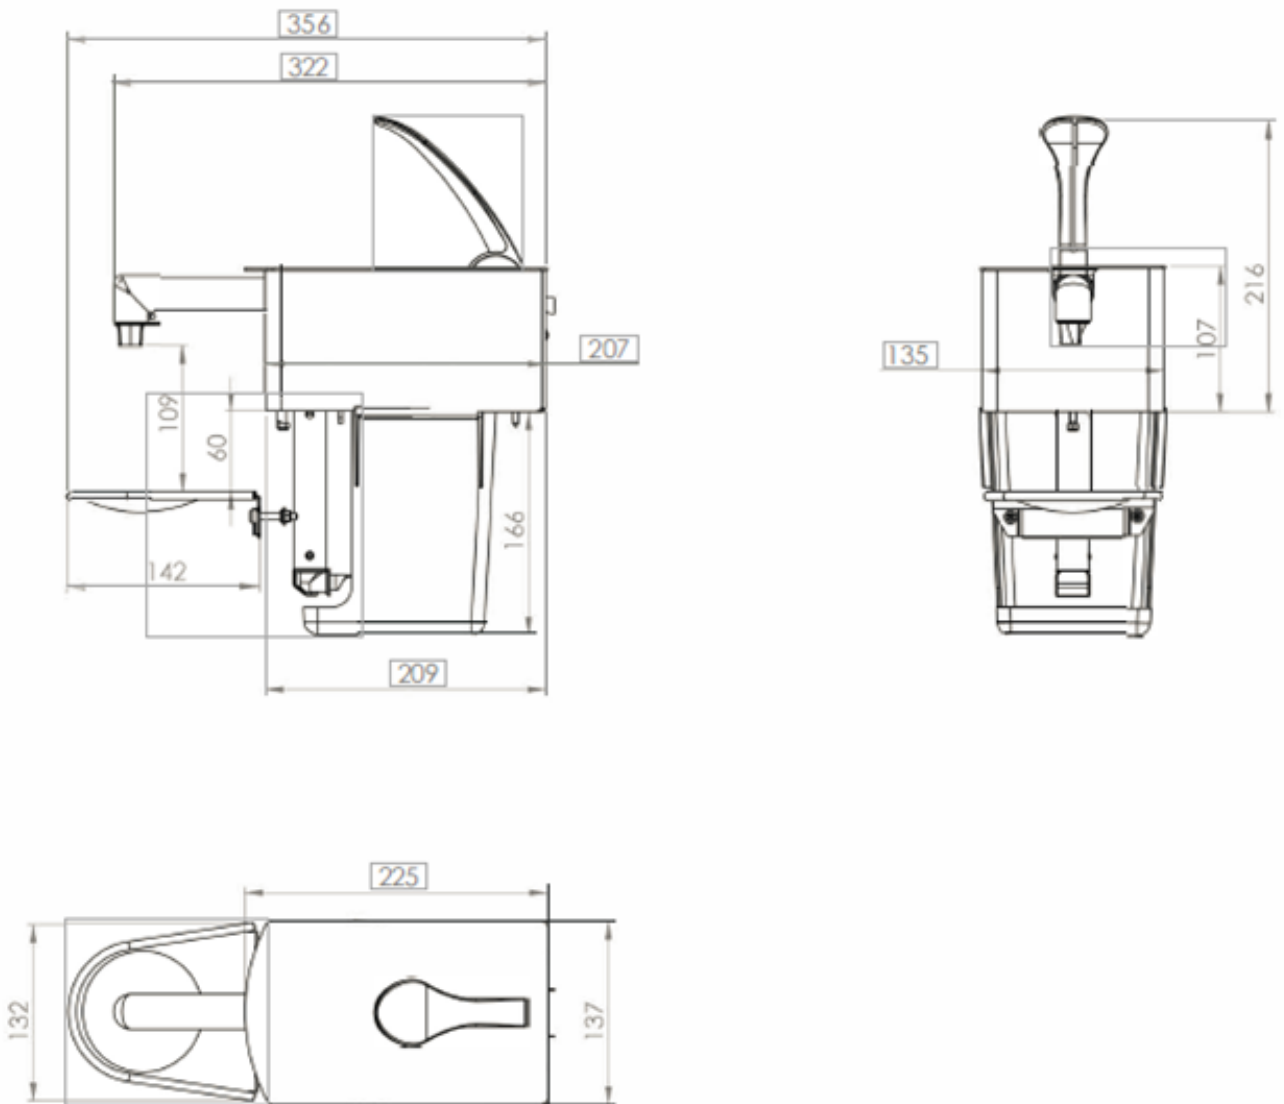

SENTOMAT® EXPRESS

För beställning av reservdelar eller support, besök www.orklafoods.se/utrustning eller ring 020-121080