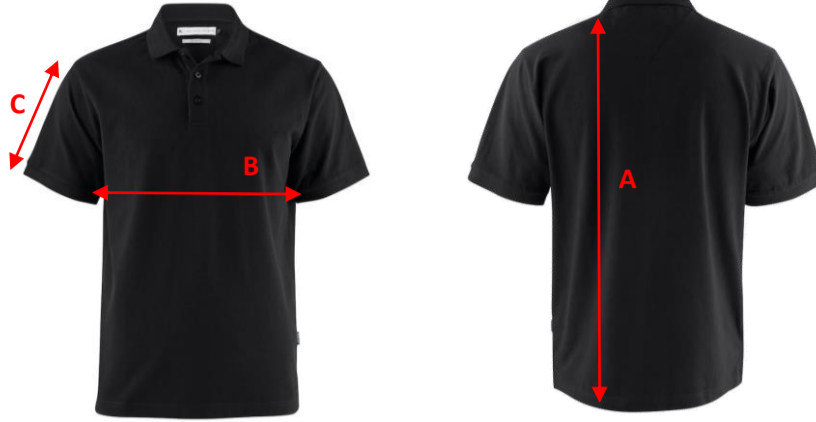

**SIZE CHART**

**Brand: J. HARVEST SPORTSWEAR**  
**Style: 2135031 NEPTUNE REGULAR**  
**FIT POLO**

	<b>XS</b>	<b>S</b>	<b>M</b>	<b>L</b>	<b>XL</b>	<b>XXL</b>	<b>3XL</b>	<b>4XL</b>	<b>5XL</b>
A) body length from shoulder point	70	71,5	73	74,5	76,5	78,5	80,5	82,5	84,5
B) 1/2 chest width	49	52	55	58	62	66	70	74	78
C) sleeve length	20	21	22	23	24	25	26	26,5	27

*All measurements are indicative with minimum tolerance of 1 cm*