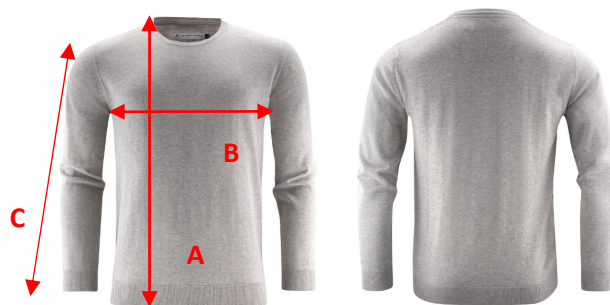

**SIZE CHART**

**Brand: JAMES HARVEST SPORTSWEAR**  
**Style: 2112512 ASHLAND U**

	<b>S</b>	<b>M</b>	<b>L</b>	<b>XL</b>	<b>XXL</b>	<b>3XL</b>
A) body lenght	67	69	71	73	75	77
B) 1/2 chest	48	51	54	58	62	66
C) Sleeve length	62,5	64	65	67	68,5	70