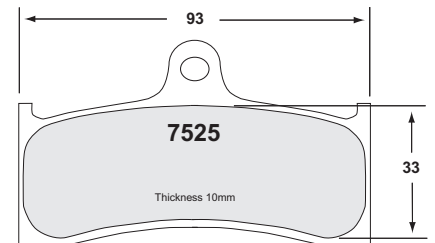

PAD PROFILES