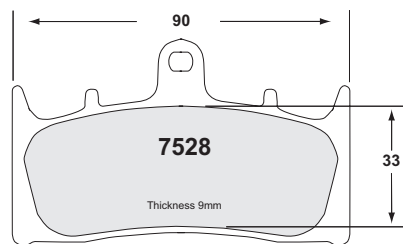

PAD PROFILES