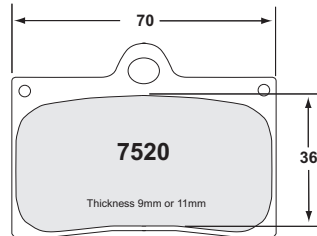

PAD PROFILES