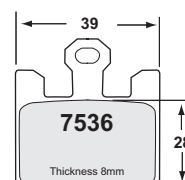

PAD PROFILES