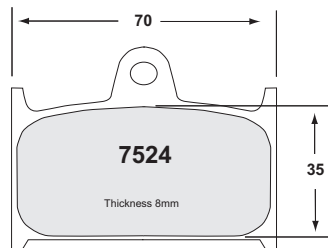

PAD PROFILES