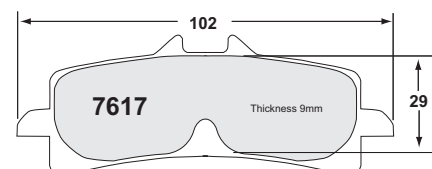

PAD PROFILES