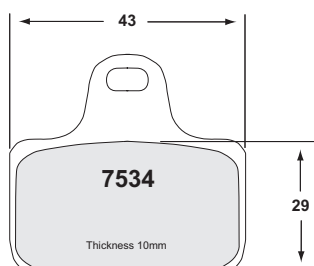

PAD PROFILES