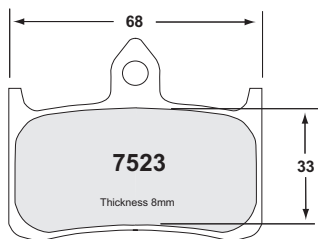

PAD PROFILES