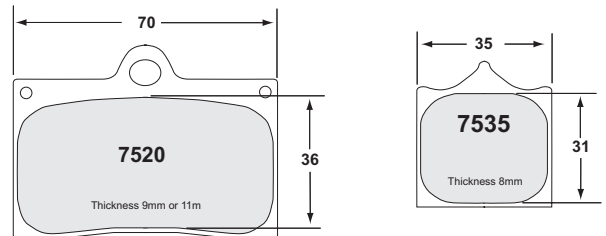

PAD PROFILES