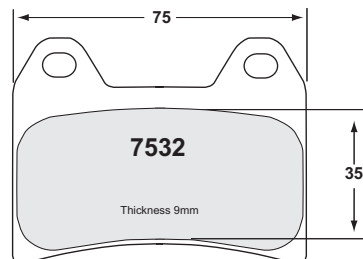

PAD PROFILES