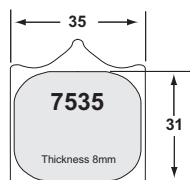

PAD PROFILES