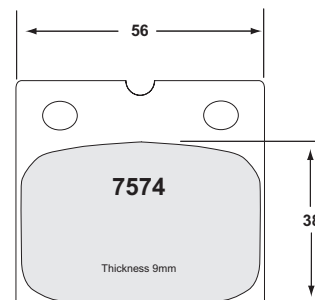

PAD PROFILES