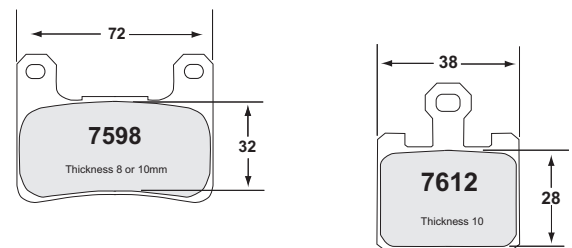

PAD PROFILES