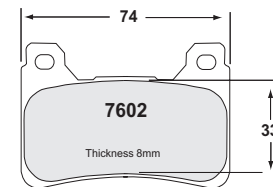

PAD PROFILES