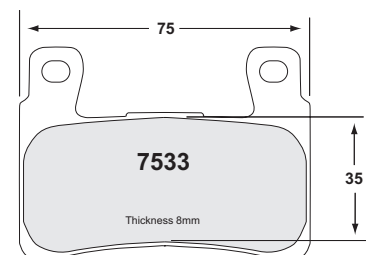

PAD PROFILES