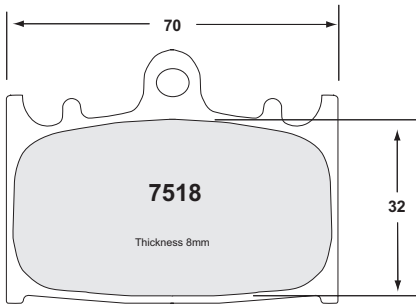

PAD PROFILES