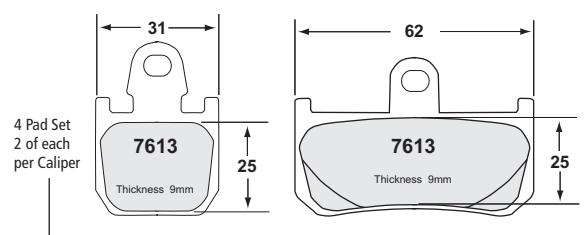

PAD PROFILES