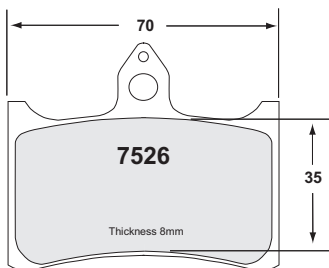

PAD PROFILES