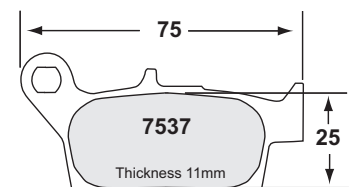

PAD PROFILES