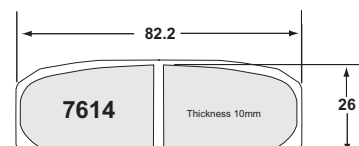

PAD PROFILES