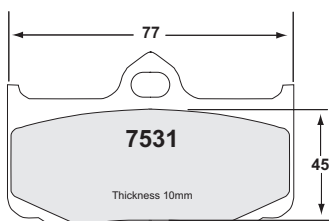

PAD PROFILES