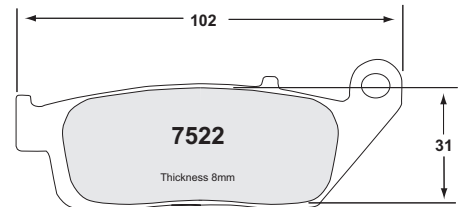

PAD PROFILES