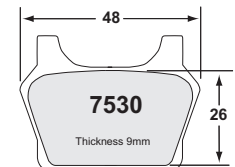

PAD PROFILES