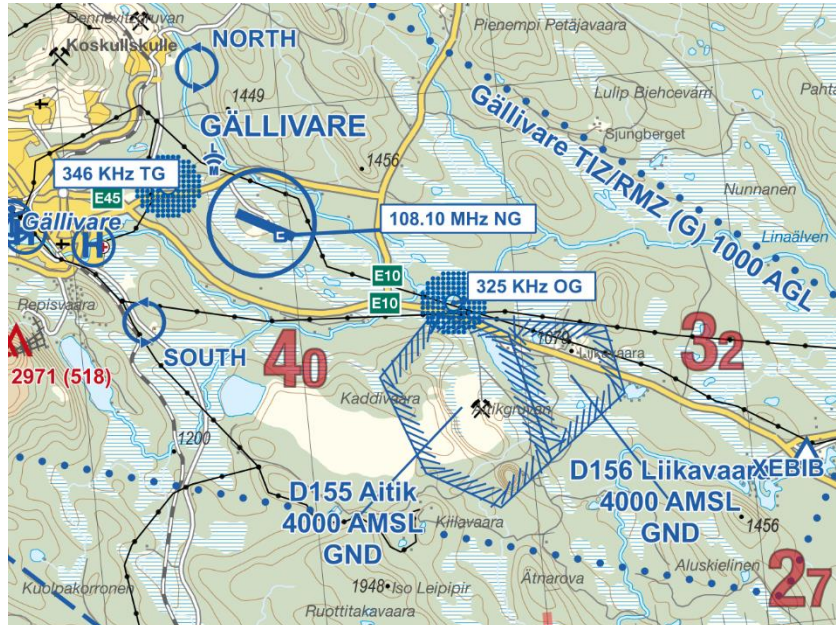

Handrättning karta Kiruna/Pajala (TMA-10) tryckt april 2024

Denna handrättningslista korrigerar kända förändringar och fel i flygdata sedan kartan trycktes.

Handrättningarna ska snarast föras in i kartan. Rapportera gärna eventuella felaktigheter eller förändringar i kartans geografiska område till info@pilotshop.se

D-områden i Gällivare

Det har tillkommit samt ändrats form i D-områden nära Gällivare.

Aktiv från 2024-11-28