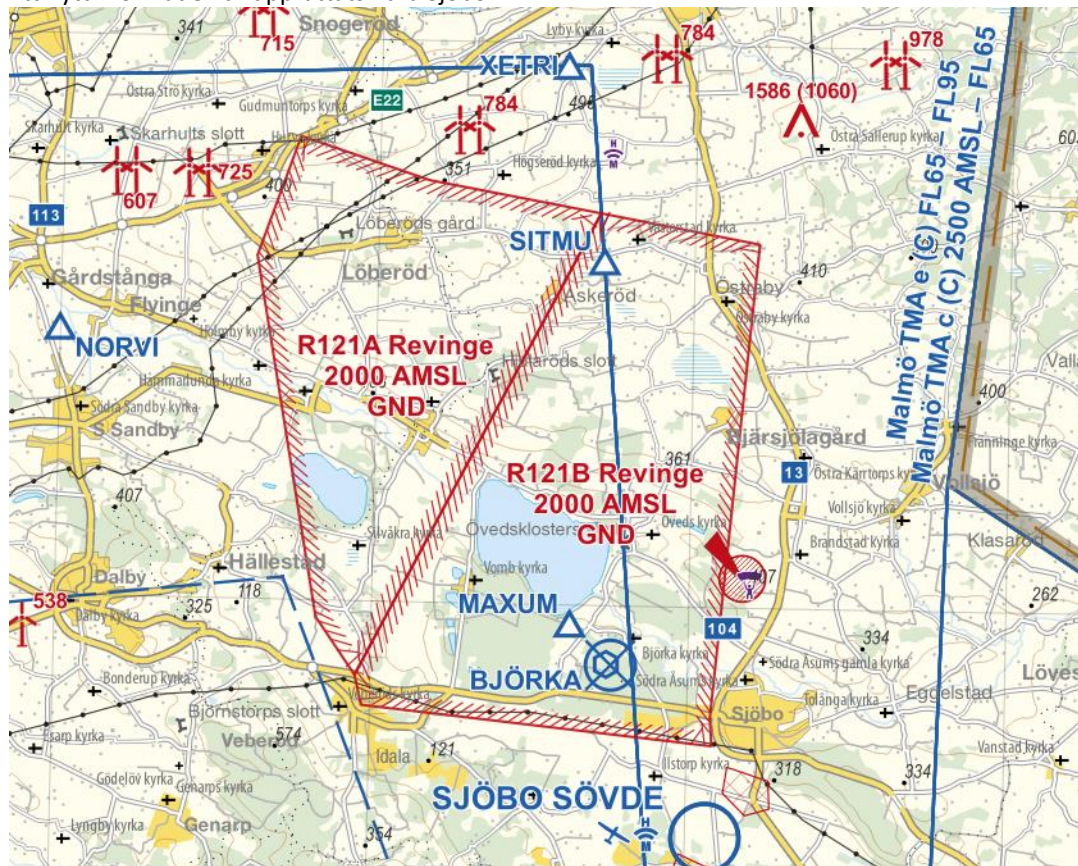

## Handrättning karta Skåne/Småland (TMA-2) tryckt april 2022

Denna handrättningslista korrigerar kända förändringar och fel i flygdata sedan kartan trycktes.

Handrättningarna ska snarast föras in i kartan. Rapportera gärna eventuella felaktigheter eller förändringar i kartans geografiska område till [info@pilotshop.se](mailto:info@pilotshop.se)

### Nya R-områden R118, R119 och R120. Ändringar i D-områden nära Ronneby

De tidigare D-områdena utanför Ronneby har ändrats och är numera primärt R-områden. Nya namn på samtliga områden.

Aktiv från 2023-05-18

### Nytt R-område R121

Ett nytt R-område har upprättats nära Sjöbo.

Aktiv från 2023-05-18