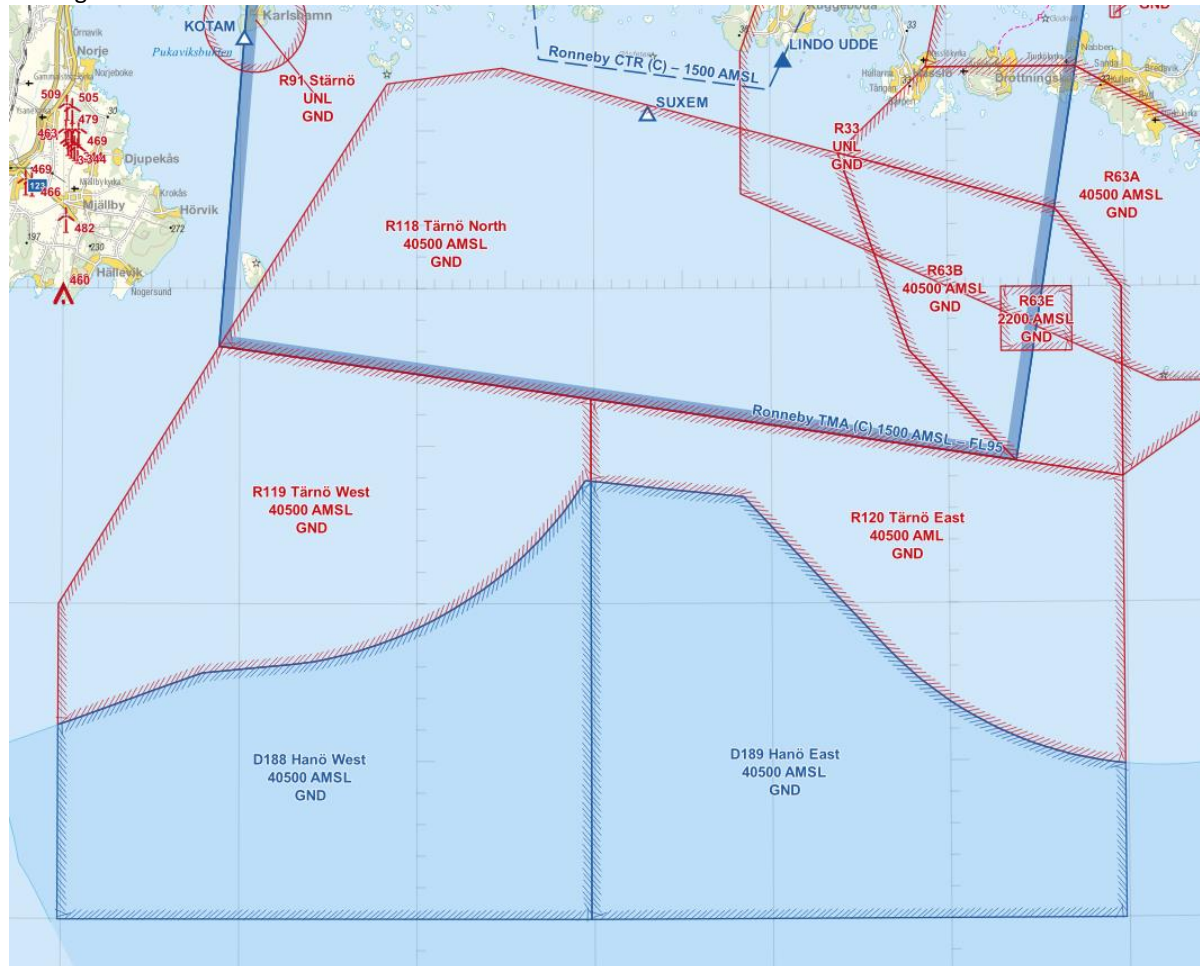

## Handrättning karta Skåne/Småland (TMA-2) tryckt april 2022

Denna handrättningslista korrigerar kända förändringar och fel i flygdata sedan kartan trycktes.

Handrättningarna ska snarast föras in i kartan. Rapportera gärna eventuella felaktigheter eller förändringar i kartans geografiska område till [info@pilotshop.se](mailto:info@pilotshop.se)

### Nya R-områden R118, R119 och R120. Ändringar i D-områden nära Ronneby

De tidigare D-områdena utanför Ronneby har ändrats och är numera primärt R-områden. Nya namn på samtliga områden.

Aktiv från 2023-05-18

### Nytt R-område R121

Ett nytt R-område har upprättats nära Sjöbo.

Aktiv från 2023-05-18