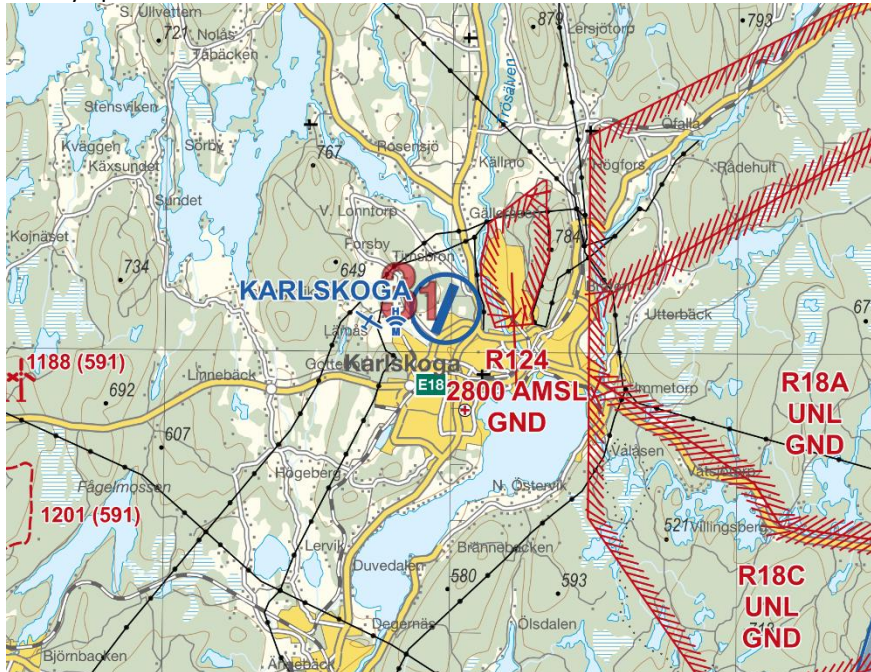

## Handrättning karta Göteborg/Värmland (TMA-3) tryckt april 2024

Denna handrättningslista korrigerar kända förändringar och fel i flygdata sedan kartan trycktes.

Handrättningarna ska snarast föras in i kartan. Rapportera gärna eventuella felaktigheter eller förändringar i kartans geografiska område till [info@pilotshop.se](mailto:info@pilotshop.se)

### Nytt R-område R124 nära Karlskoga

Den nya positionen visas i bilden nedan.

Aktiv från 2024-08-08