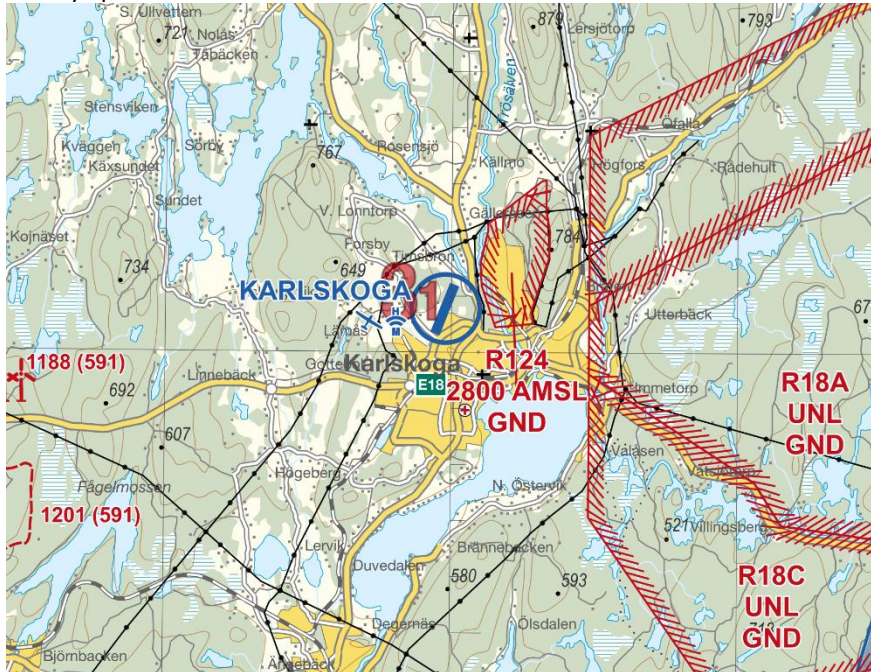

Handrättning karta Göteborg/Värmland (TMA-3) tryckt under 2024

Denna handrättningslista korrigerar kända förändringar och fel i flygdata sedan kartan trycktes. Handrättningarna ska snarast föras in i kartan. Rapportera gärna eventuella felaktigheter eller förändringar i kartans geografiska område till info@pilotshop.se

Nytt R-område R124 nära Karlskoga

Den nya positionen visas i bilden nedan.

Aktiv från 2024-08-08

Nytt R-område R125 över Göteborg

Den nya positionen visas i bilden nedan. Notera att området endast gäller drönare.