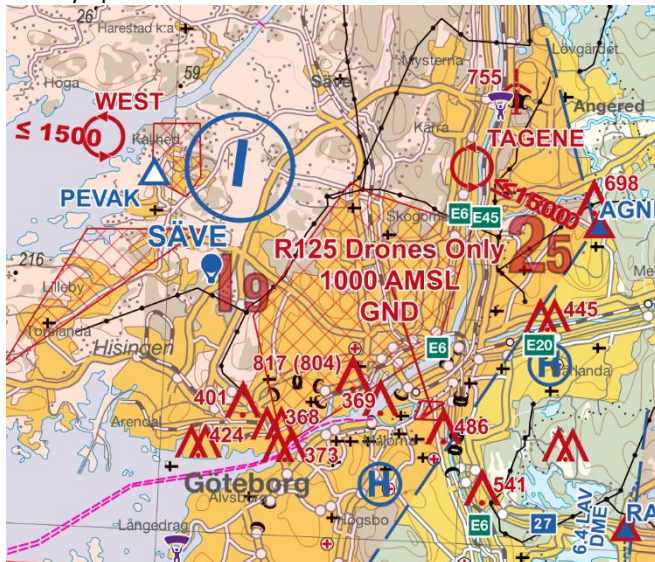

Handrättning karta Göteborg/Värmland (TMA-3) tryckt under 2024

Denna handrättningslista korrigerar kända förändringar och fel i flygdata sedan kartan trycktes. Handrättningarna ska snarast föras in i kartan. Rapportera gärna eventuella felaktigheter eller förändringar i kartans geografiska område till info@pilotshop.se

Nytt R-område R124 nära Karlskoga

Den nya positionen visas i bilden nedan.

Aktiv från 2024-08-08

Nytt R-område R125 över Göteborg

Den nya positionen visas i bilden nedan. Notera att området endast gäller drönare.