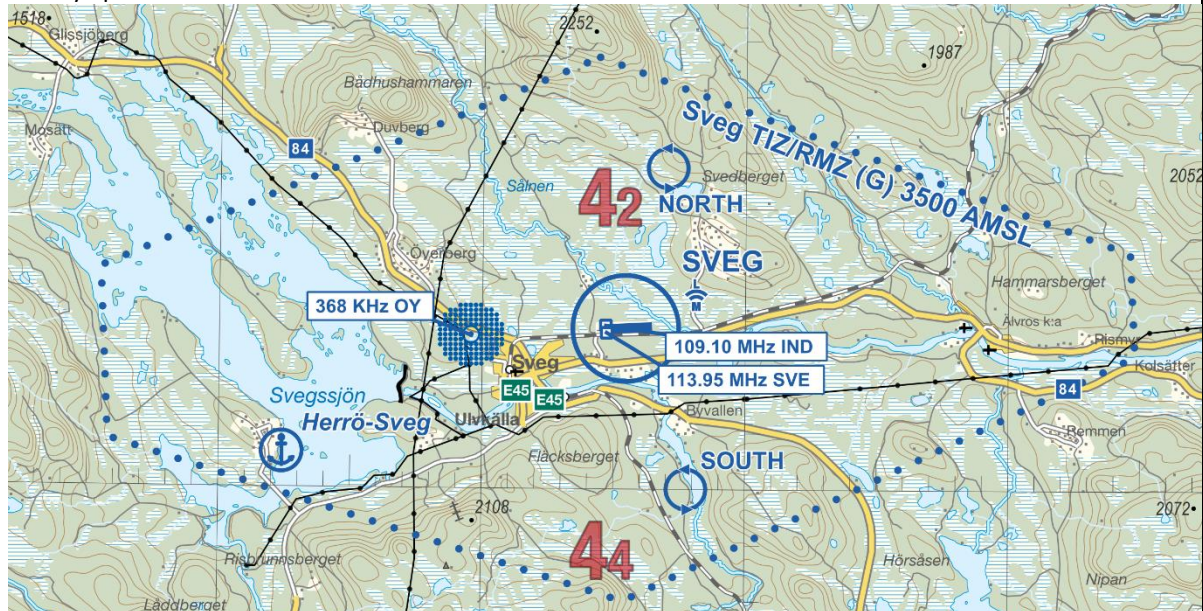

## Handrättning karta Mora/Gävle (TMA-6) tryckt april 2024

Denna handrättningslista korrigerar kända förändringar och fel i flygdata sedan kartan trycktes.

Handrättningarna ska snarast föras in i kartan. Rapportera gärna eventuella felaktigheter eller förändringar i kartans geografiska område till [info@pilotshop.se](mailto:info@pilotshop.se)

### Sveg väntläge North har flyttat

Den nya positionen visas i bilden nedan.

Aktiv från 2024-08-08