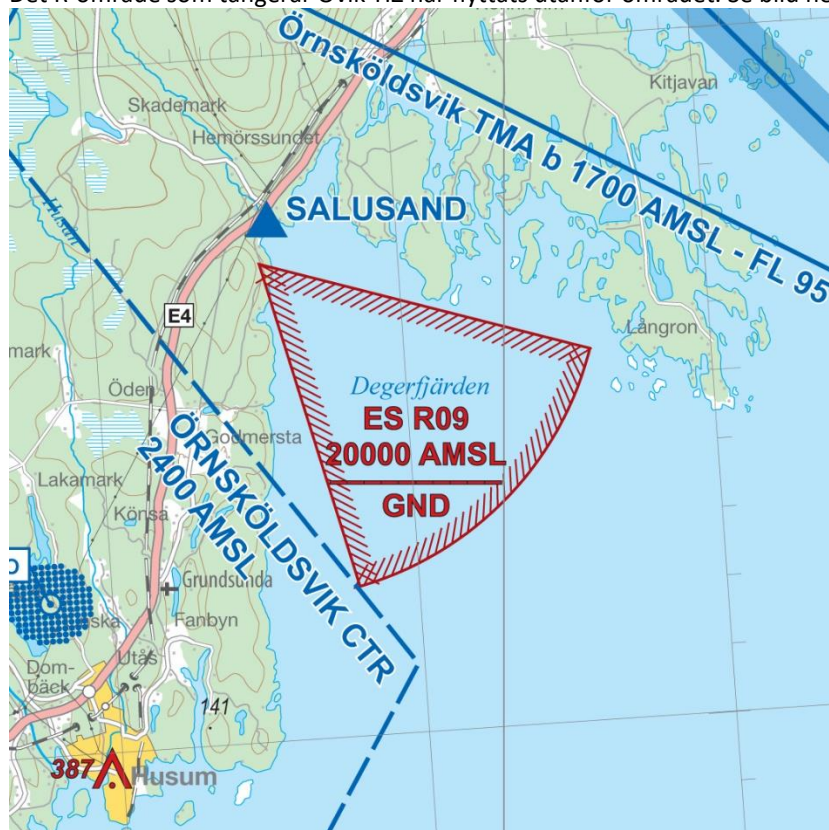

Handrättning karta Umeå/Sundsvall (TMA-7) tryckt april 2019

Denna handrättningslista korrigerar kända förändringar och fel i flygdata sedan kartan trycktes. Handrättningarna ska snarast föras in i kartan. Rapportera gärna eventuella felaktigheter eller förändringar i kartans geografiska område till info@pilotshop.se

R09 nya dimensioner

Det R-område som tangerar Övik TIZ har flyttats utanför området. Se bild nedan.

Aktivt från och med 2019-06-20