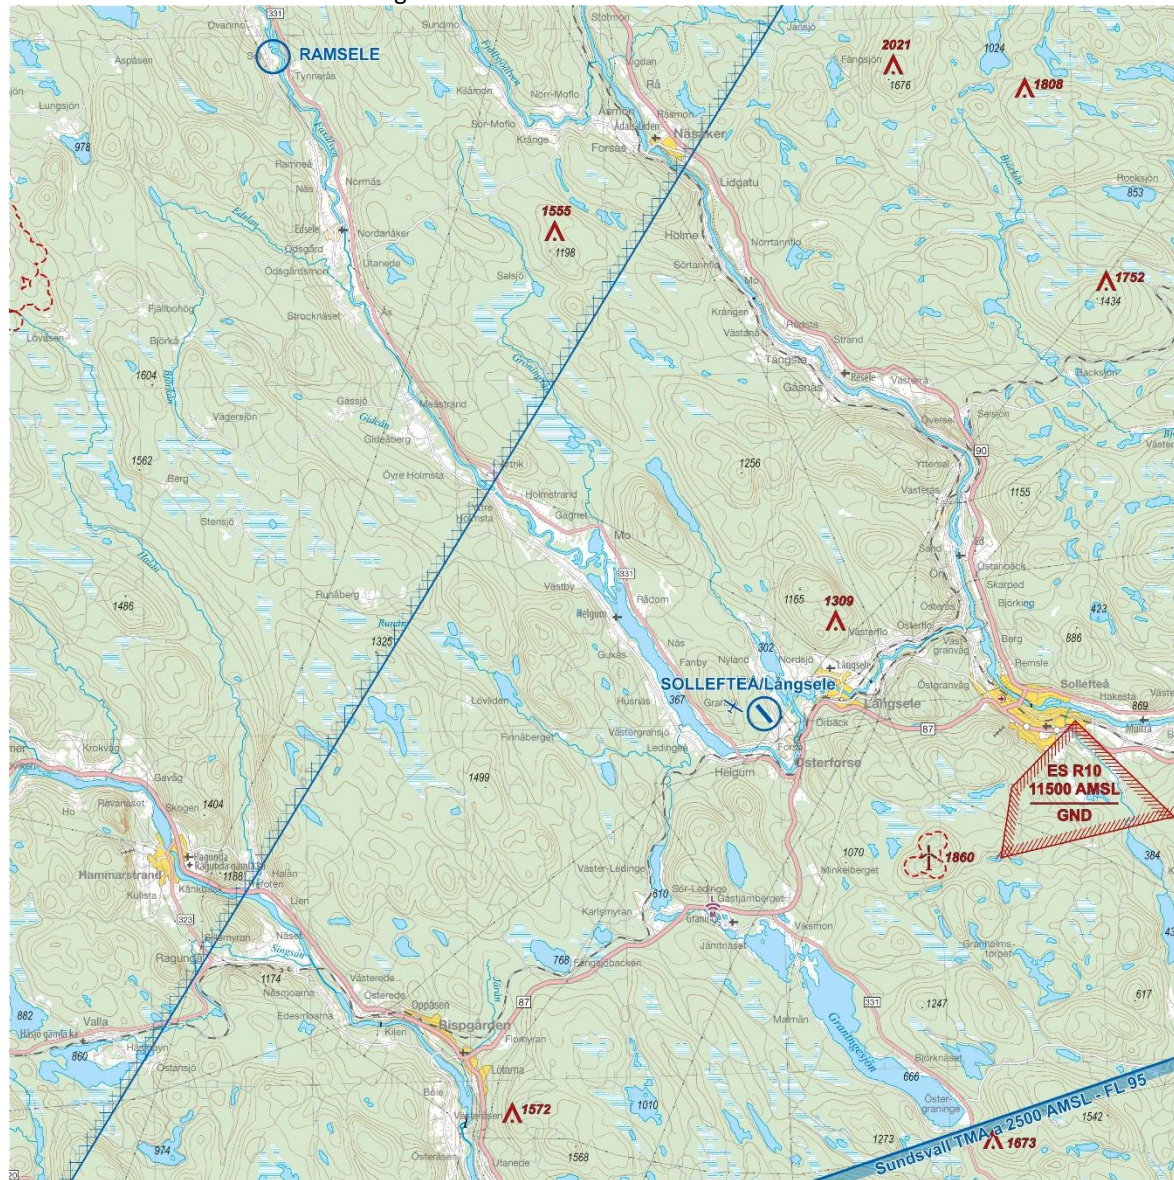

Handrättning karta Umeå/Sundsvall (TMA-7) tryckt april 2021

Denna handrättningslista korrigerar kända förändringar och fel i flygdata sedan kartan trycktes. Handrättningarna ska snarast föras in i kartan. Rapportera gärna eventuella felaktigheter eller förändringar i kartans geografiska område till info@pilotshop.se

R211 borttaget

Restriktionsområdet R211 är borttaget. Se bilden för karta utan området inritat.

Aktiv från 2021-06-17