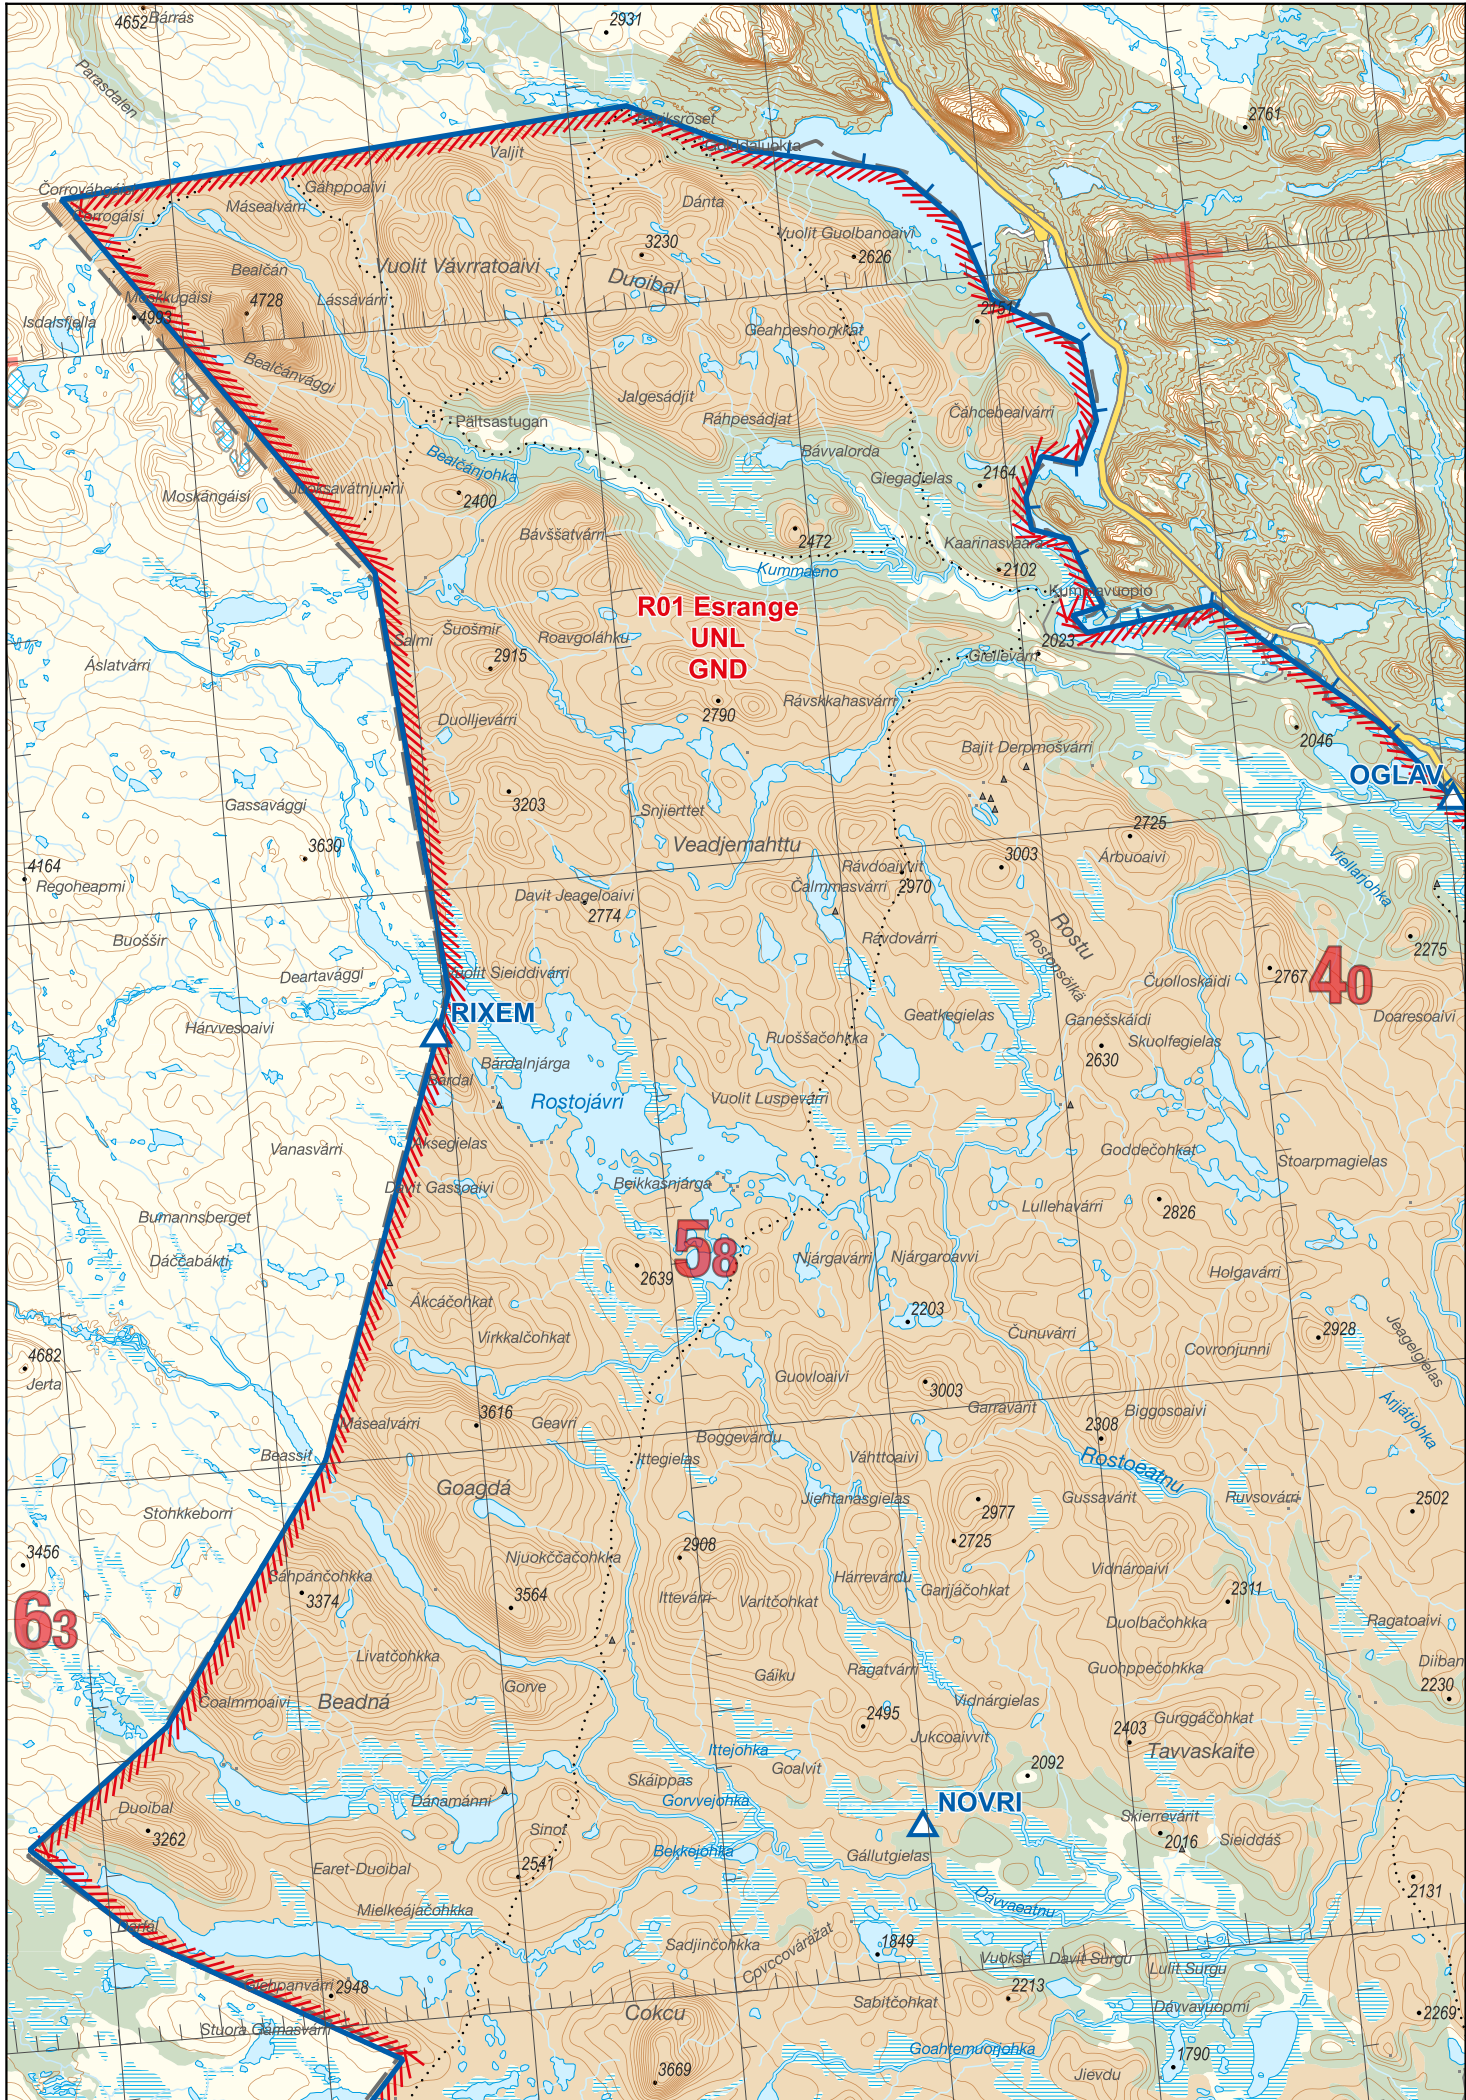

20°10'Ö 20°20'Ö 20°30'Ö 20°40'Ö 20°50'Ö 21°0'Ö 21°10'Ö

69°0'N

68°50'N

68°40'N

68°30'N

69°0'N

68°50'N

68°40'N

68°30'N

R01 Esrange
UNL
GND

RIXEM

NOVRI

OGLAV

63

58

40

20

20°0'Ö 20°10'Ö 20°20'Ö 20°30'Ö 20°40'Ö 20°50'Ö 21°0'Ö 21°10'Ö