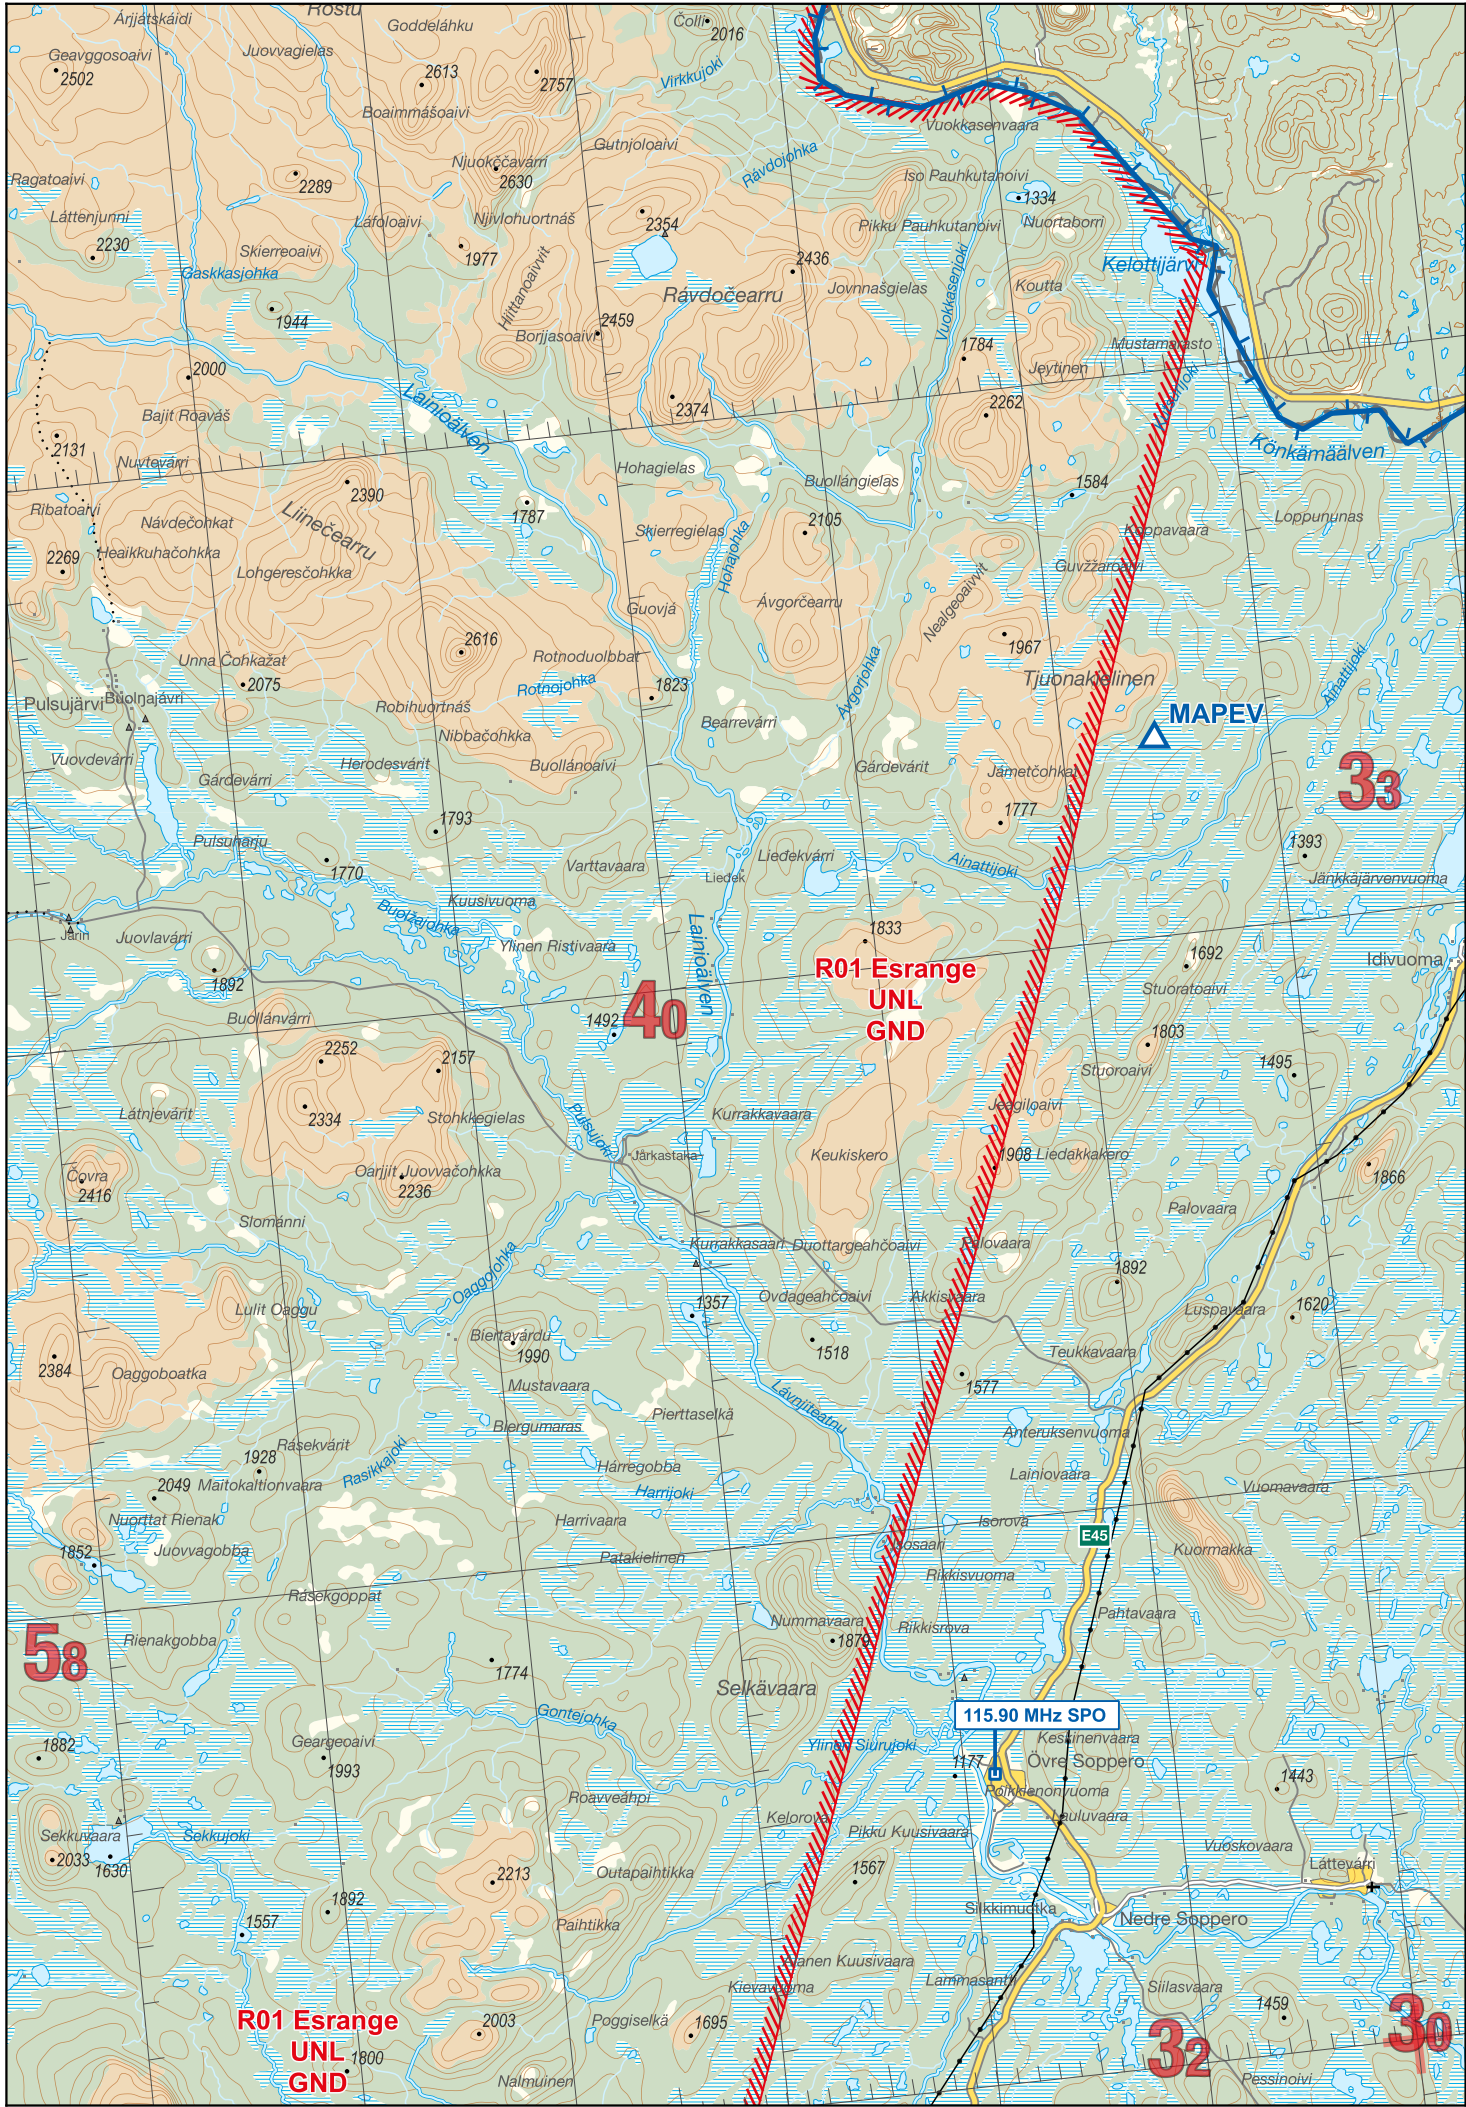

21°10'Ö 21°20'Ö 21°30'Ö 21°40'Ö 21°50'Ö 22°0'Ö 22°10'Ö

68°30'N

68°30'N

68°20'N

68°20'N

68°10'N

68°10'N

68°10'N

68°0'N

R01 Esrange  
UNL  
GND

115.90 MHz SPO

58

40

R01 Esrange  
UNL  
GND

33

MAPEV

32

30

21°0'Ö 21°10'Ö 21°20'Ö 21°30'Ö 21°40'Ö 21°50'Ö 22°0'Ö