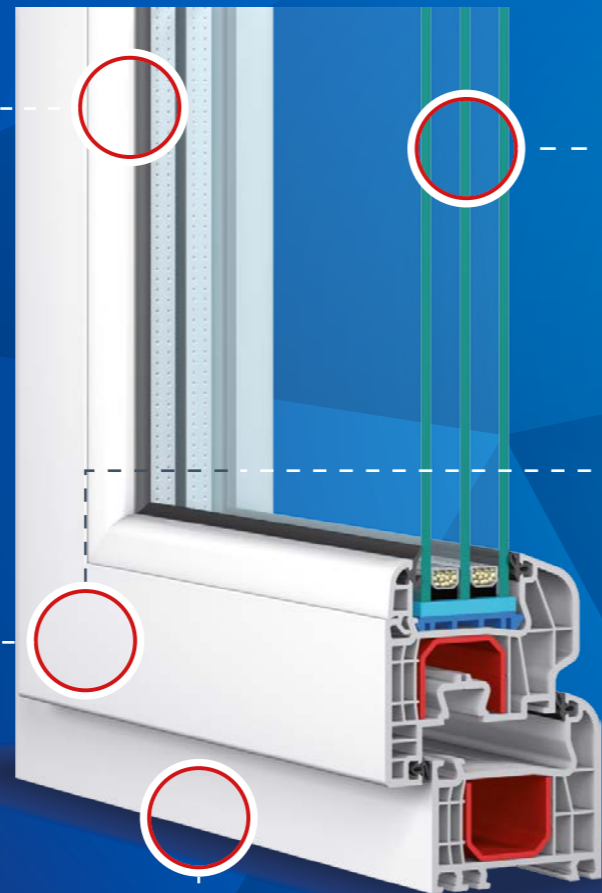

Estetik

IGLO fönster är en sammanlänkning av innovation, funktionalitet, banbrytande energibesparande lösningar och elegant stil. Fönstren kan vara rektangulära, triangelformade, runda, trapetsformade, bågformade och de begränsas i stort sett enbart av kundens krav. Den snövita profilen och bred färgskala uppfyller kundens föreställning om det perfekta fönstret, vilket i sig är ett svar på det nyaste arkitektoniska trender. Fönstrens individuella stil kan ytterligare markeras med spröjs och glasrutor i valda färger.

Energibesparing

Femkammrarprofiler i IGLO fönster samt fönsterglasuppsättning utrustad med varm stålram med värmegenomgångskoefficient $U=0,7$ (enligt EN 674) garanterar besparing av värmeenergi, optimal innetemperatur, samt stor ljusgenomsläppning till lokalen. Oberoende tester av värmegenomgångskoefficienten som utfördes i Tjeckien bekräftade att IGLO fönster kännetecknas av enastående resultat vad gäller värmeisolering. Tillämpning av högkvalitativa konstruktionsmaterial och EPDM tätningar som påverkar fönstrens täthet garanterar skydd mot drag och ökar vattentäthet.

IGLO5

IGLO5 CLASSIC

Säkerhet

IGLO fönster tillverkas av högkvalitativa GL SYSTEM profiler, vilka i sin tur tillverkas av ursprungsmaterialet och är till 100 % återvinningsbar. Dessa fönster garanterar redan i sitt standardutförande en utomordentlig säkerhet. Fönsterprofiler utrustas med stålarmering i såväl fönsterbladen som i karmarna, vilket höjer fönstret stabilitet och statiska egenskaper. Moderna omkretsbeslag från MACO med lyftsäkringar garanterar ett utmärkt skydd mot inbrott. Utöver detta utrustas fönstren med fellägesblockering för handtagen och som få på marknaden utrustas de även med fönsterblads lyft, vilket förenklar tillslutning av fönstret samt med mikroventilationsmekanism i glipan.