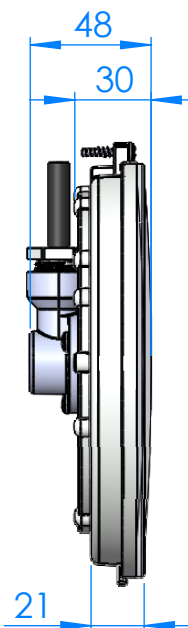

CÓDIGO / CODE: **71200**
DESCRIPCIÓN: **PUNTO DE LUZ FLEXI V1 W 12VAC**
DESCRIPTION:

Nota: Unidades en mm
Note: Units in mm