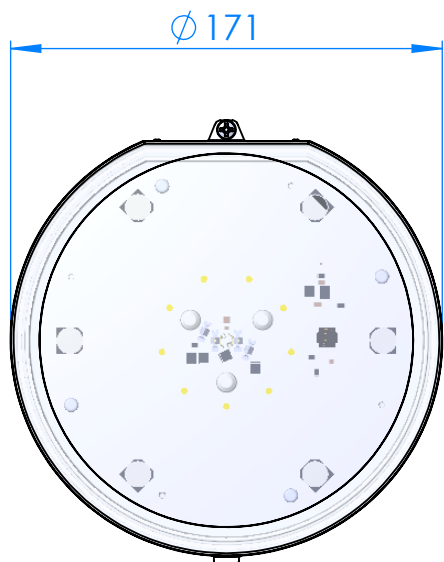

CÓDIGO / CODE: **71200**
DESCRIPCIÓN: **PUNTO DE LUZ FLEXI V1 W 12VAC**
DESCRIPTION:

Nota: Unidades en mm
Note: Units in mm