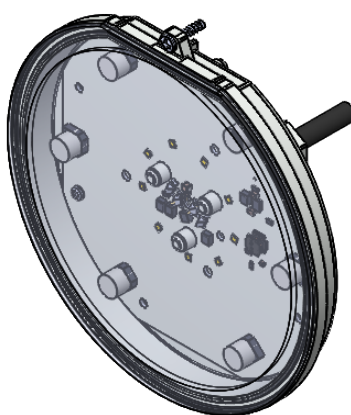

CÓDIGO / CODE: **71200**
DESCRIPCIÓN: **PUNTO DE LUZ FLEXI V1 W 12VAC**
DESCRIPTION:

Nota: Unidades en mm
Note: Units in mm