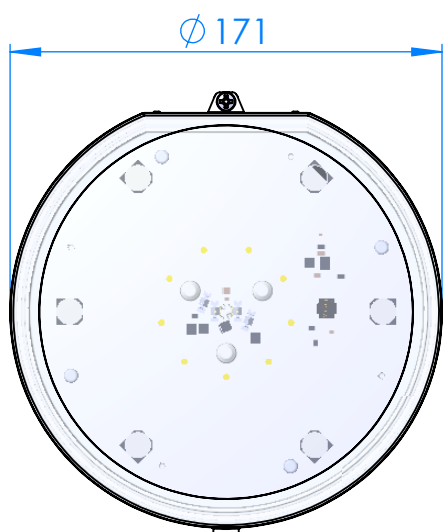

CÓDIGO / CODE: **71200**
DESCRIPCIÓN: **PUNTO DE LUZ FLEXI V1 W 12VAC**
DESCRIPTION:

Nota: Unidades en mm
Note: Units in mm