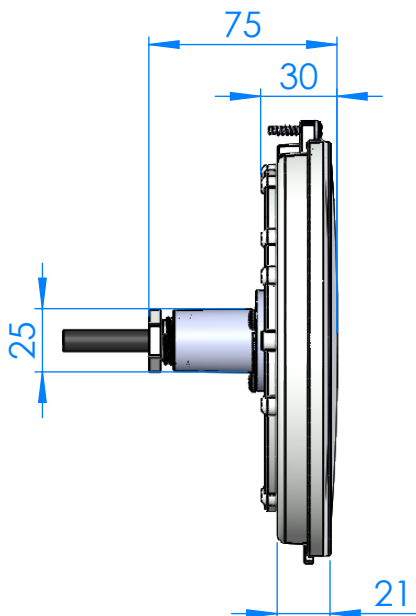

CÓDIGO / CODE: **71200**
DESCRIPCIÓN: **PUNTO DE LUZ FLEXI V1 W 12VAC**
DESCRIPTION:

Nota: Unidades en mm
Note: Units in mm