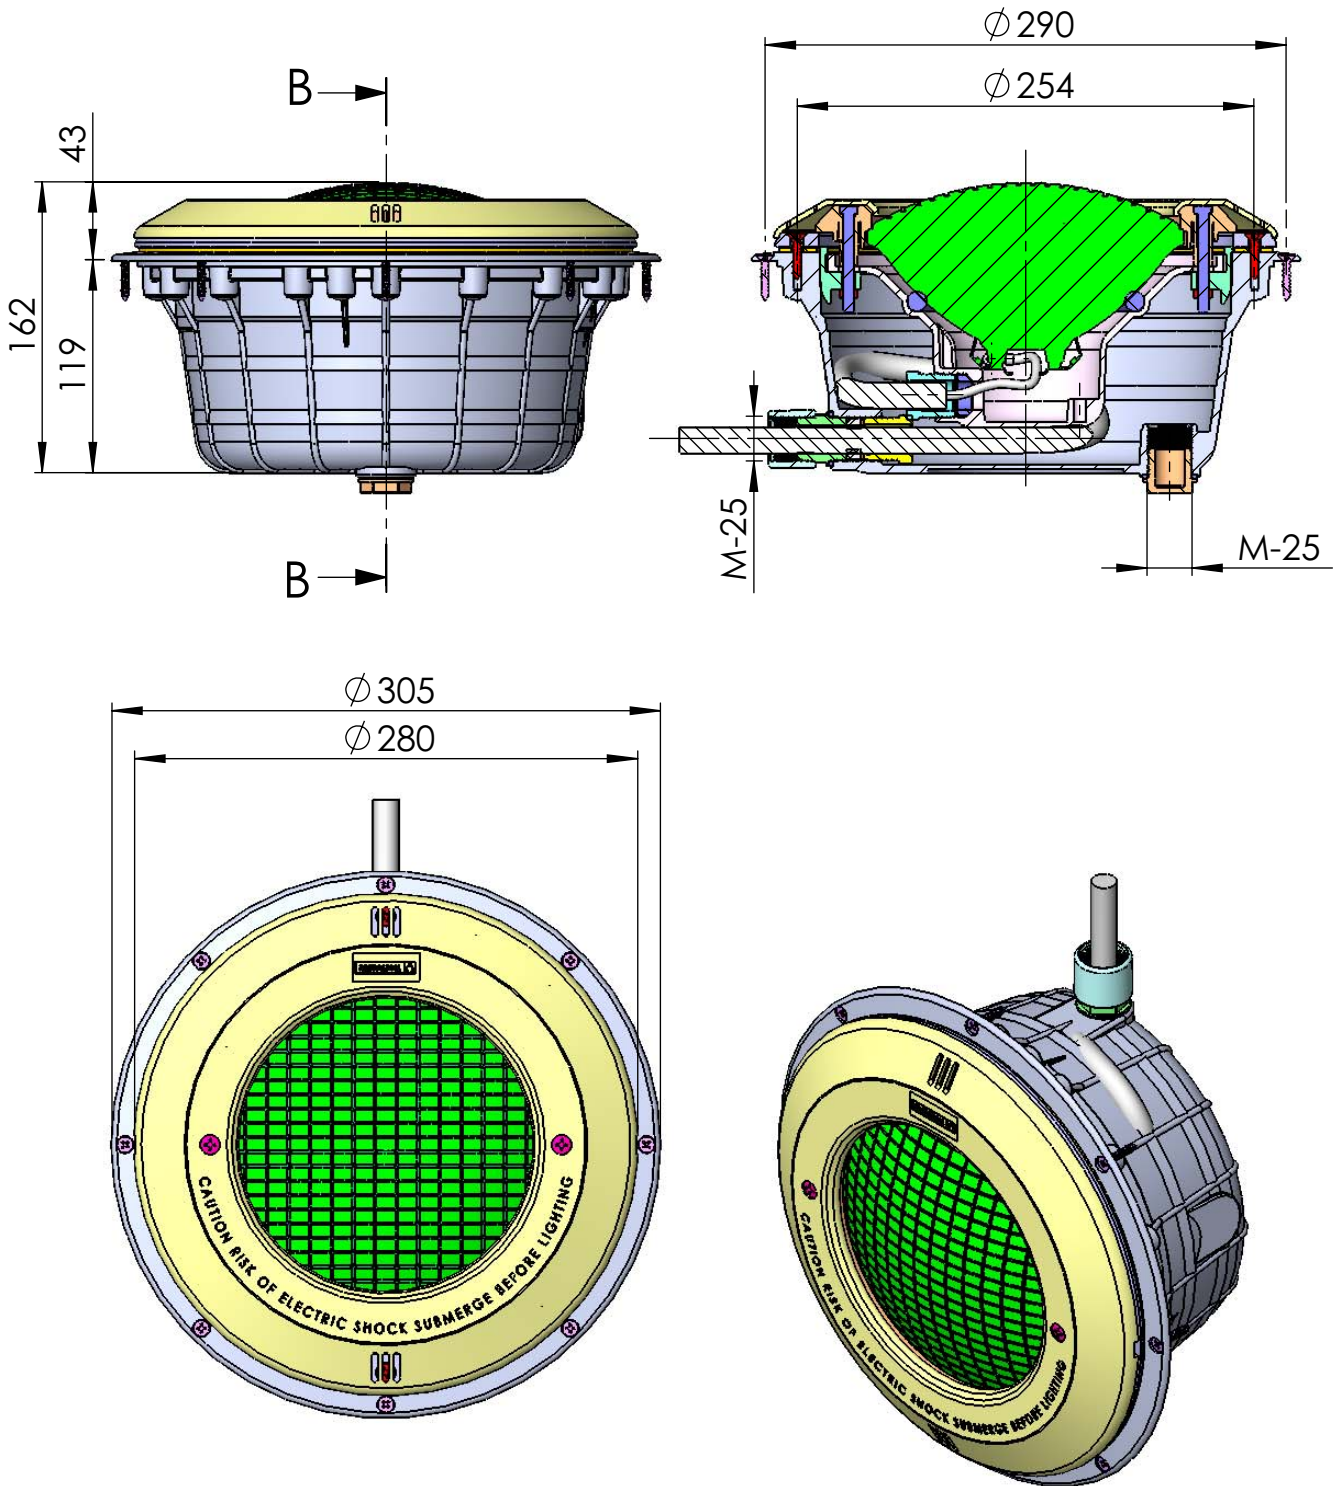

CÓDIGO / CODE: **31112**

DESCRIPCIÓN: **PROYECTOR STD P.PANELES AUTOROSCA**

DESCRIPTION: **PANEL PROTECT PROJECTOR FOR PANELLED POOLS**

Nota: Unidades en mm
Note: Units in mm