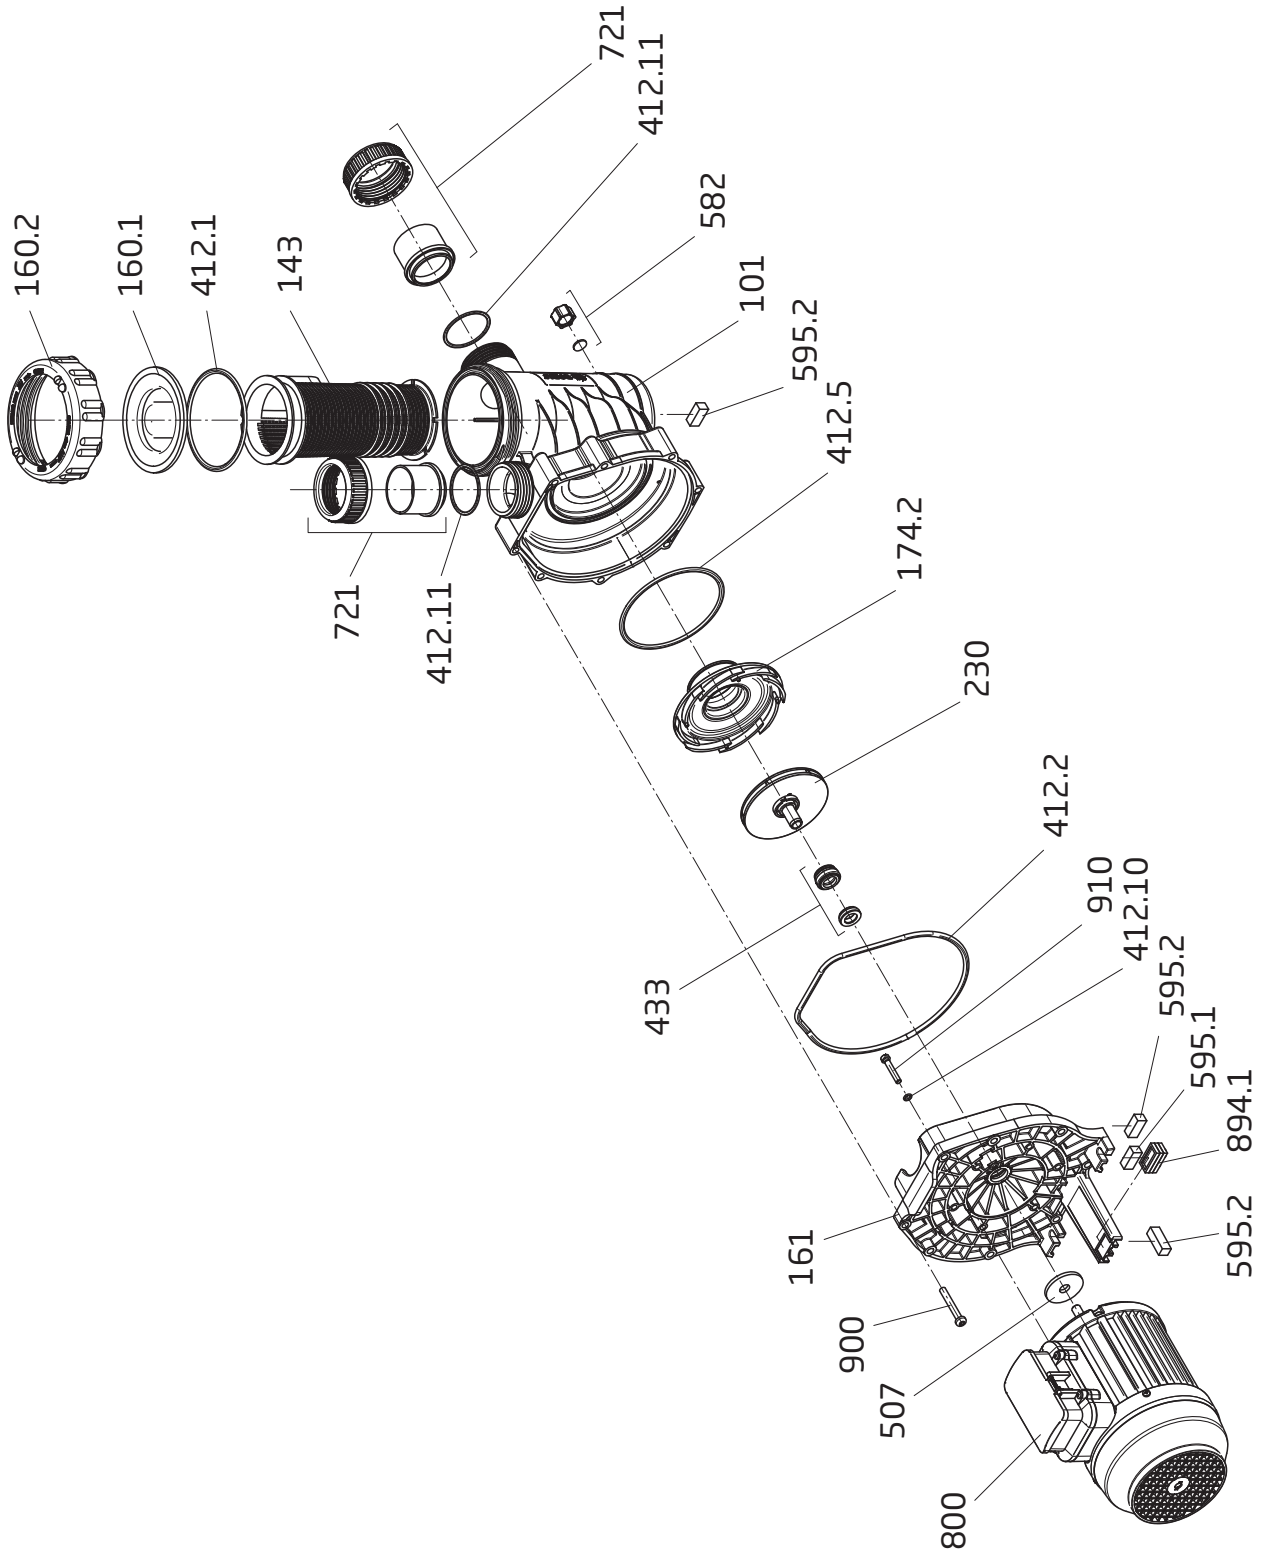

BADU[®] Alpha Eco Soft

Teil Part	St. Qty.	Benennung	Description	Artikel-Nr. Article no.
101	1	<i>Gehäuse kpl., bestehend aus: Teil 101, 143, 160.1, 160.2, 412.1, 582</i>	<i>Housing cpl., consisting of: Part 101, 143, 160.1, 160.2, 412.1, 582</i>	292.1610.122
143	1	Saugsieb PP, gelb	Strainer basket PP, yellow	290.1314.300
160.1	1	Klarsichteinsatz, transparent	Transparent lid	290.1316.010
160.2	1	Gewinding, schwarz	Ring for lid, black	290.1316.020
161	1	Gehäusedeckel	Gland housing	292.1616.112
174.2	1	Leitschaufeleinsatz, PP	Diffuser insert, PP	292.1617.400
230	1	Laufrad, d = 102 mm, b = 5 mm	Impeller, dia = 102 mm, b = 5 mm	292.1623.039
412.1	1	O-Ring für Deckel, 105 x 5 mm, NBR	O-ring for lid, 105 x 5 mm, NBR	292.1641.210
412.2	1	O-Ring für Dichtungsgehäuse, 175 x 6 mm, NBR	O-ring for gland housing, 175 x 6 mm, NBR	292.1641.200
412.5	1	O-Ring für Leitschaufeleinsatz, 117 x 4 mm, NBR	O-ring for diffuser, 117 x 4 mm, NBR	262.0001.015
412.10	6	O-Ring, 6 x 2mm, Viton	O-ring, 6 x 2 mm, Viton	292.0141.261
412.11	2	O-Ring für Rohranschlüsse 50 x 3 mm, NBR	O-ring for pipe connections 50 x 3 mm, NBR	292.0141.252
433	1	Gleitringdichtung kpl., 14 mm	Mechanical seal cpl., 14 mm	292.0143.315
507	1	Spritzring, 12,2 x 45 x 4 mm, NBR	Splash ring, 12,2 x 45 x 4 mm, NBR	292.0850.700
582	1	Verschlusskappe, schwarz, mit NBR-Dichtung	Drain plug, black with NBR seal	292.1658.203
595.1	1	Gummipuffer 10 x 12,5 x 27 mm	Rubber buffer 10 x 12.5 x 27 mm	290.1259.500
595.2	5	Gummipuffer 10 x 10 x 27 mm	Rubber buffer 10 x 10 x 27 mm	292.0359.501
721	2	<i>Übergangsverschraubung, bestehend aus: Überwurfmutter für Bundbuchse d = 50 mm, schwarz</i>	<i>Union, consisting of: Union nut for glue socket dia = 50 mm, black</i>	292.1672.111
	2	<i>Bundbuchse d = 90 mm, schwarz</i>	<i>Glue socket dia = 90 mm, black</i>	292.1672.105
800	1	Wechselstrom-Motor, 0,50 kW, 230 V	Single-phase motor, 0.50 kW, 230 V	298.0045.502
894.1	3	Adapter für Motorfuß	Adapter for motor foot	292.0389.410
900	8	Schneidschraube 7x48, 4mm, A2	Screw, 7 x 48. 4mm, A2	292.1690.002
910	6	Zylinderschraube M 6x35	Cylinder screw M 6x35	292.1691.000
412.11+72	1	<i>Anschluss-Set komplett bestehend aus: 2 x Überwurfmutter für Bundbuchse d = 50 2 x Bundbuchse d-innen = 50, schwarz 2 x O-Ring, 50 x 3 mm, NBR</i>	<i>Connection Set cpl., 50mm, consisting of: 2 x union nuts for glue sockets dia 50mm 2 x glue socket dia = 50mm, black 2 x o-ring 50 x 3 mm, NBR</i>	292.1672.118
	1	Reparatursatz O-Ringe	Repair set of O-rings	292.1641.299
	1	Wechselstrom-Motoreinheit, 0,50 kW, 230 V	Single-phase motor unit, 0.50 kW, 230 V	210.4005.038