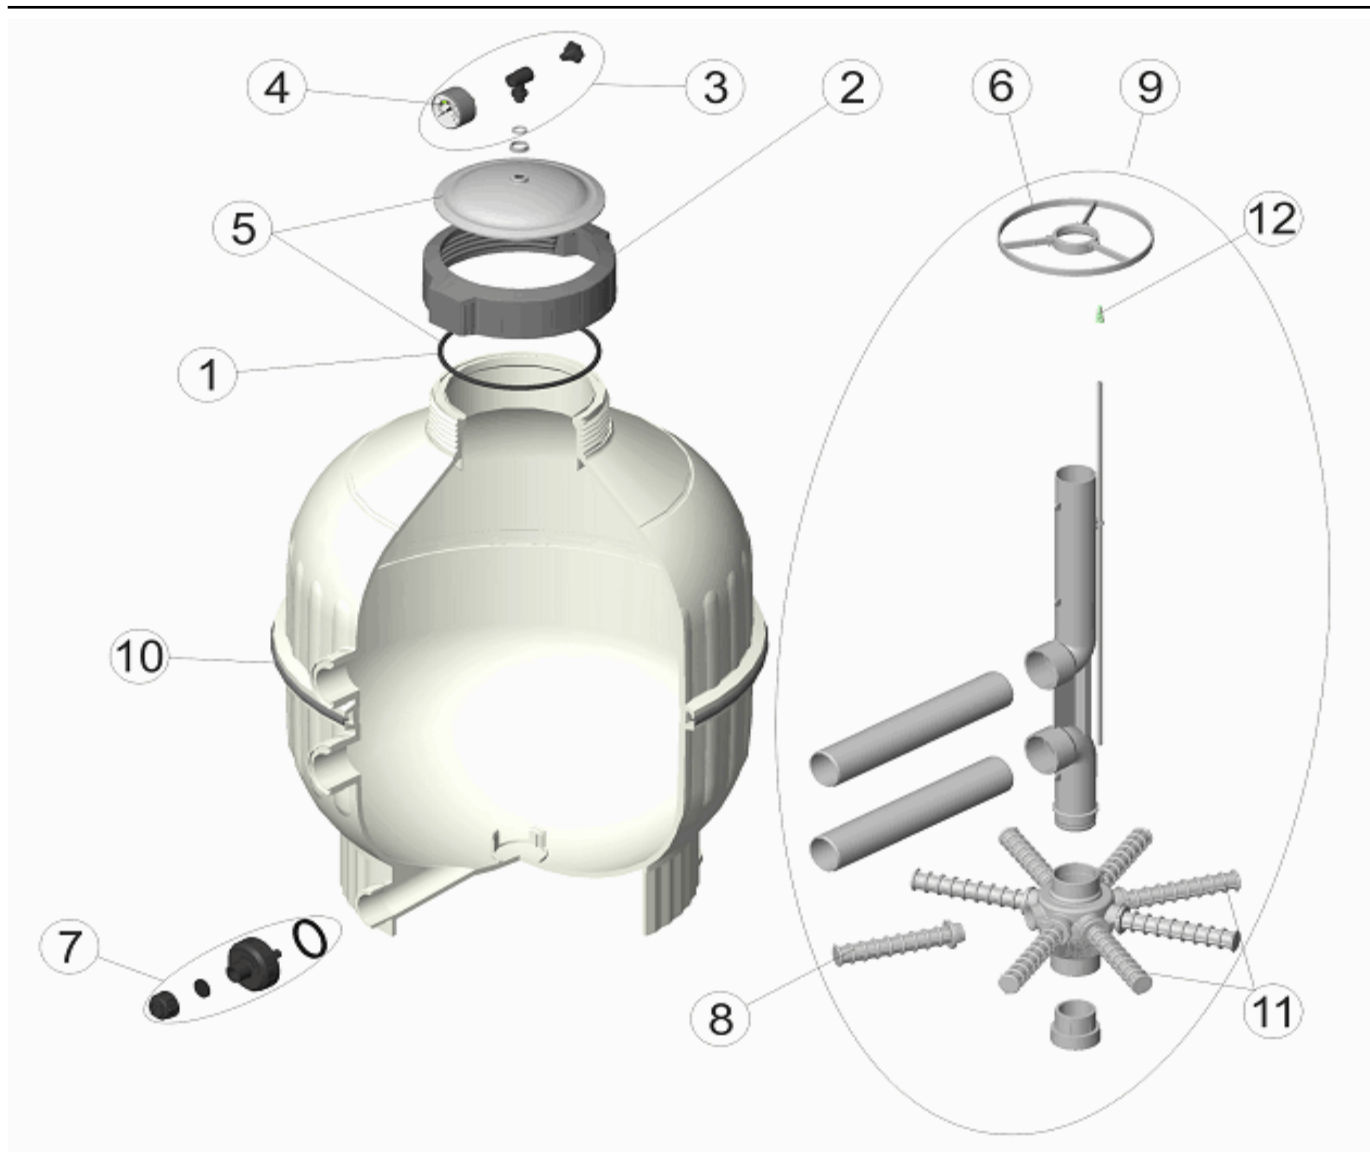

CODE **15782, 15783, 22398**

BESCHREIBUNG: **FILTER CANTABRIC 400 500 600**

DEUTSCHE

POS	CODE	BESCHREIBUNG	POS	CODE	BESCHREIBUNG
1	4404180201	O-RING DECKEL CANTABRIC	9	*4404180014	SET SAMMELROHR CANTABRIC D. 400
2	4404180007	ÜBERWURFMUTTER DECKEL CANTABRIC	9	*4404180015	SET SAMMELROHR CANTABRIC D. 500
3	4404080104	MANOMETER + ENTLÜFTUNG	9	*4404180016	SET SAMMELROHR CANTABRIC D. 600
4	4404010103	*"MANOMETER 1/8" 3 KG./CM"	10	*4404180017	PROFIL ABDECKBLENDE D. 400
5	4404180101	*"DECKEL DURCHSICHTIG ""EASTAR"" D.173 + DICHTUNG"	10	*4404180018	PROFIL ABDECKBLENDE D. 500
6	4404180106	ZENTRIERRING	10	*4404180019	PROFIL ABDECKBLENDE D. 600
7	4404180110	*"ENTLEERUNG 1 1/2""	11	*4404010073	SET FILTERSTERN SCHLITZROHR D. 350
8	*4404300119	*"FILTERSTERN SCHLITZROHR 3/4"" 110MM"	11	*4404010074	SET FILTERSTERN SCHLITZROHR D. 450 - 500
8	*4404300120	*"FILTERSTERN SCHLITZROHR 3/4"" 160MM"	11	*4404010075	SET FILTERSTERN SCHLITZROHR D. 600
8	*4404300712	*"FILTERSTERN SCHLITZROHR 3/4"" 225MM"	12	4404040108	FILTER ENTLÜFTUNG

CODE **15782, 15783, 22398**

BESCHREIBUNG: **FILTER CANTABRIC 400 500 600**

HINWEISE

POSICIÓN	PIEZA	OBSERVACIÓN
8	4404300119	PARA (22398-4)
8	4404300120	PARA (15782-4)
8	4404300712	PARA (15783-4)
9	4404180014	PARA 22398
9	4404180015	PARA 15782
9	4404180016	PARA 15783
10	4404180017	PARA 22398
10	4404180018	PARA 15782
10	4404180019	PARA 15783
11	4404010073	PARA 22398
11	4404010074	PARA 15782
11	4404010075	PARA 15783