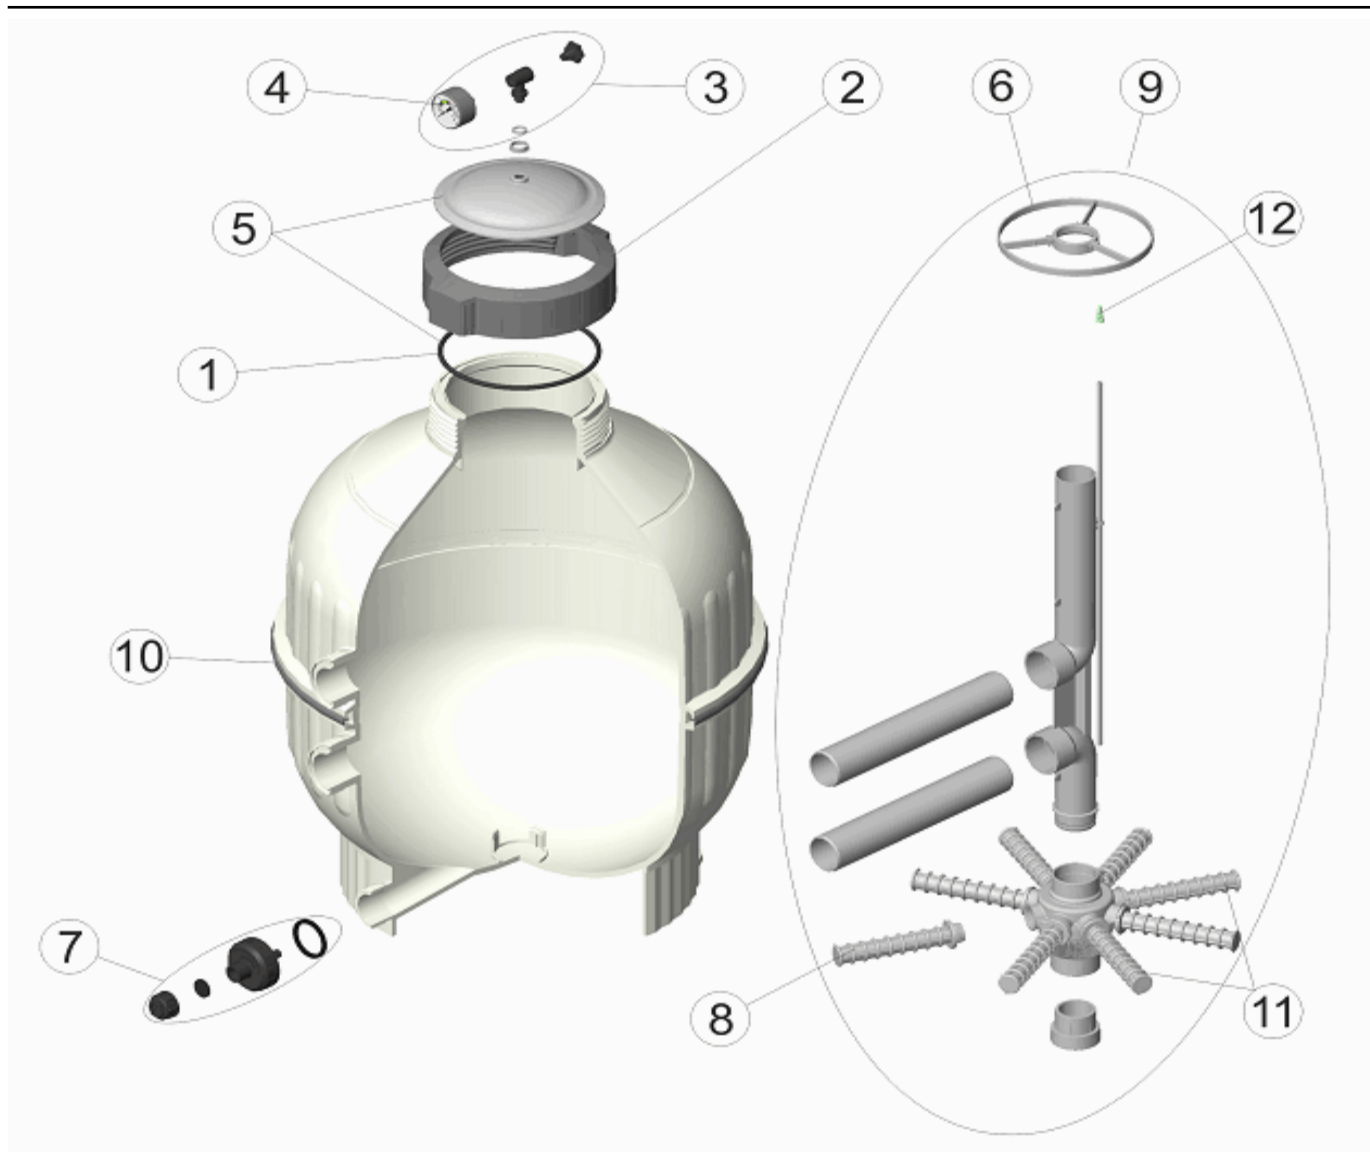

CODICE **15782, 15783, 22398**

DESCRIZIONE: **FILTRO CANTABRIC 400 500 600**

OSSERVAZIONI

POSICIÓN	PIEZA	OBSERVACIÓN
8	4404300119	PARA (22398-4)
8	4404300120	PARA (15782-4)
8	4404300712	PARA (15783-4)
9	4404180014	PARA 22398
9	4404180015	PARA 15782
9	4404180016	PARA 15783
10	4404180017	PARA 22398
10	4404180018	PARA 15782
10	4404180019	PARA 15783
11	4404010073	PARA 22398
11	4404010074	PARA 15782
11	4404010075	PARA 15783

CODIGO **15782, 15783, 22398**

DESCRIÇÃO: **FILTRO CANTABRIC 400 500 600**

PORTUGUES

POS	CODIGO	DESCRIÇÃO	POS	CODIGO	DESCRIÇÃO
1	4404180201	JUNTA TÓRICA	9	*4404180014	CONJUNTO COLECTOR CANTABRIC D. 400
2	4404180007	PORCA TAMPА CANTABRIC	9	*4404180015	CONJUNTO COLECTOR CANTABRIC D. 500
3	4404080104	MANÓMETRO COMPLETO	9	*4404180016	CONJUNTO COLECTOR CANTABRIC D. 600
4	4404010103	"MANÓMETRO 1/8" 3 KG./CM"	10	*4404180017	PERFIL EMBELEZADOR D. 400
5	4404180101	"TAMPА TRANSPARENTE ""EASTAR"" D.173 + JUNTA"	10	*4404180018	PERFIL EMBELEZADOR D. 500
6	4404180106	ARO CENTRADOR	10	*4404180019	PERFIL EMBELEZADOR D. 600
7	4404180110	PURGA AREIA 1/2"	11	*4404010073	CJTO. BRAÇO COLECTOR D. 350
8	*4404300119	"BRAÇO COLECTOR 3/4" 110MM"	11	*4404010074	CJTO. BRAÇO COLECTOR D. 450 - 500
8	*4404300120	"BRAÇO COLECTOR 3/4" 160MM"	11	*4404010075	CJTO. BRAÇO COLECTOR D. 600
8	*4404300712	"BRAÇO COLECTOR 3/4" 225MM"	12	4404040108	PURGA AREIA