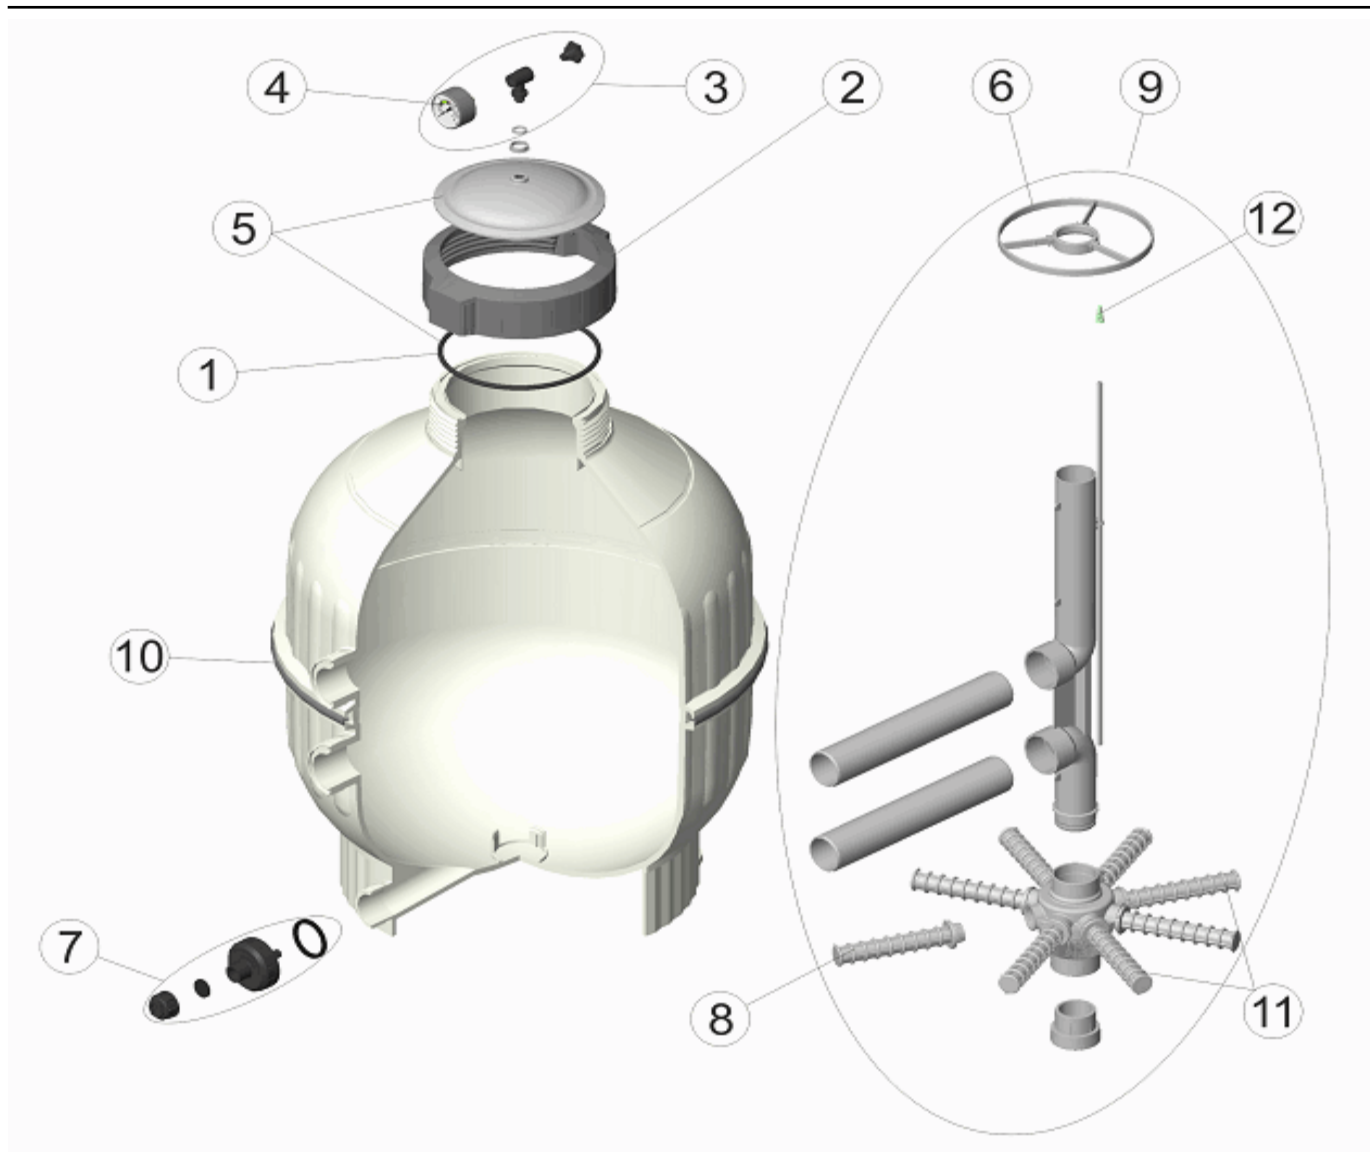

CODIGO **15782, 15783, 22398**

DESCRIPCION: **FILTRO CANTABRIC 400 500 600**

ESPAÑOL

POS	CODIGO	DESCRIPCION	POS	CODIGO	DESCRIPCION
1	4404180201	JUNTA TORICA	9	*4404180014	CJTO. INTERIOR CTB 400
2	4404180007	TUERCA TAPA CANTABRIC	9	*4404180015	CJTO. INTERIOR CTB D. 500
3	4404080104	MANOMETRO COMPLETO	9	*4404180016	CJTO. INTERIOR CTB D. 600
4	4404010103	MANOMETRO 1/8" 3 KG./CM	10	*4404180017	PERFIL EMBELLECEDOR D. 400
5	4404180101	TAPA TRANSPARENTE EASTAR D.173 + JUNTA	10	*4404180018	PERFIL EMBELLECEDOR D. 500
6	4404180106	ANILLO CENTRADOR	10	*4404180019	PERFIL EMBELLECEDOR D. 600
7	4404180110	PURGA ARENA 1 1/2"	11	*4404010073	CJTO. BRAZOS COLECTOR D. 350 - 400
8	*4404300119	BRAZO COLECTOR 3/4" 110 MM	11	*4404010074	CJTO. BRAZOS COLECTOR D. 450 - 500
8	*4404300120	BRAZO COLECTOR 3/4" 160 MM	11	*4404010075	CJTO. BRAZOS COLECTOR D. 600
8	*4404300712	BRAZO COLECTOR 3/4" 225MM	12	4404040108	PURGA AIRE

CODE **15782, 15783, 22398**

DESCRIPTION: **FILTRE CANTABRIC 400 500 600**

FRANCAIS

POS	CODE	DESCRIPTION	POS	CODE	DESCRIPTION
1	4404180201	JOINT TORIQUE	9	*4404180014	ENSEMBLE INTERIEUR D400
2	4404180007	ECROU DE COUVERCLE CANTABRIC	9	*4404180015	ENSEMBLE INTERIEUR D. 500
3	4404080104	MANOMETRE COMPLET	9	*4404180016	ENSEMBLE INTERIEUR D. 600
4	4404010103	"MANOMETRE 1/8" 3 KG./CM"	10	*4404180017	ANNEAU DE PROTECTION D. 400
5	4404180101	"COUVERCLE TRANSPARENT "EASTAR" D.173 + JOINT"	10	*4404180018	ANNEAU DE PROTECTION D. 500
6	4404180106	DISQUE CENTREUR	10	*4404180019	ANNEAU DE PROTECTION D. 600
7	4404180110	"PURGE SABLE 1 1/2"	11	*4404010073	ENSEMBLE BRAS DE REPARTITEUR D. 350
8	*4404300119	"BRAS DE REPARTITEUR 3/4" 110MM"	11	*4404010074	ENSEMBLE BRAS DE REPARTITEUR D. 450 - 500
8	*4404300120	"BRAS DE REPARTITEUR 3/4" 160MM"	11	*4404010075	ENSEMBLE BRAS DE REPARTITEUR D. 600
8	*4404300712	"BRAS DE REPARTITEUR 3/4" 225MM"	12	4404040108	PURGE D'AIR