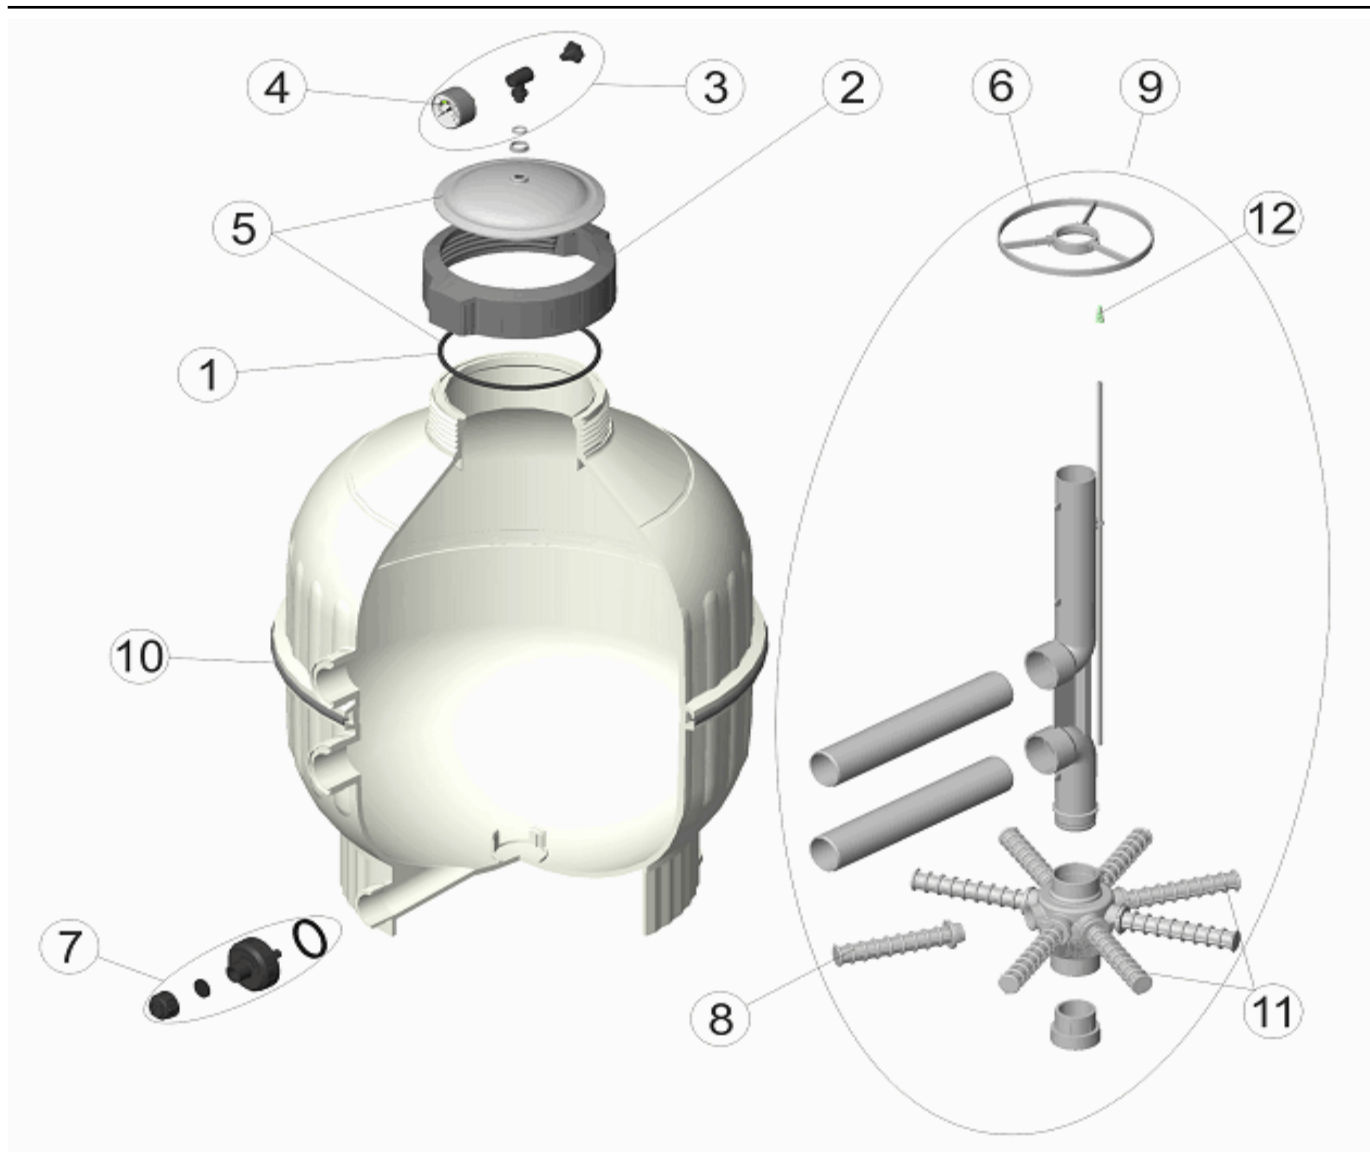

CODICE **15782, 15783, 22398**

DESCRIZIONE: **FILTRO CANTABRIC 400 500 600**

ITALIANO

POS	CODICE	DESCRIZIONE	POS	CODICE	DESCRIZIONE
1	4404180201	O-RING	9	*4404180014	KIT COLLETORE CANTABRIC D. 400
2	4404180007	GHIERA COPERCHIO CANTABRIC	9	*4404180015	KIT COLLETORE CANTABRIC D. 500
3	4404080104	MANOMETRO COMPLETO	9	*4404180016	KIT COLLETORE CANTABRIC D. 600
4	4404010103	"MANOMETRO 1/8" 3 KG./CM"	10	*4404180017	PROFILO FLANGIA D. 400
5	4404180101	"COPERCHIO TRASPARENTE "EASTAR" D.173 + O-RING"	10	*4404180018	PROFILO FLANGIA D. 500
6	4404180106	ANELLO CENTRAGGIO	10	*4404180019	PROFILO FLANGIA D. 600
7	4404180110	SCARICO SABBIA 1 1/2"	11	*4404010073	GRUPPO CANDELOTTO COLLETORE D. 350
8	*4404300119	"CANDELOTTO COLLETORE 3/4" 110MM"	11	*4404010074	GRUPPO CANDELOTTO COLLETORE D. 450 - 500
8	*4404300120	"CANDELOTTO COLLETORE 3/4" 160MM"	11	*4404010075	GRUPPO CANDELOTTO COLLETORE D. 600
8	*4404300712	"CANDELOTTO COLLETORE 3/4" 225MM"	12	4404040108	SFIATO ARIA