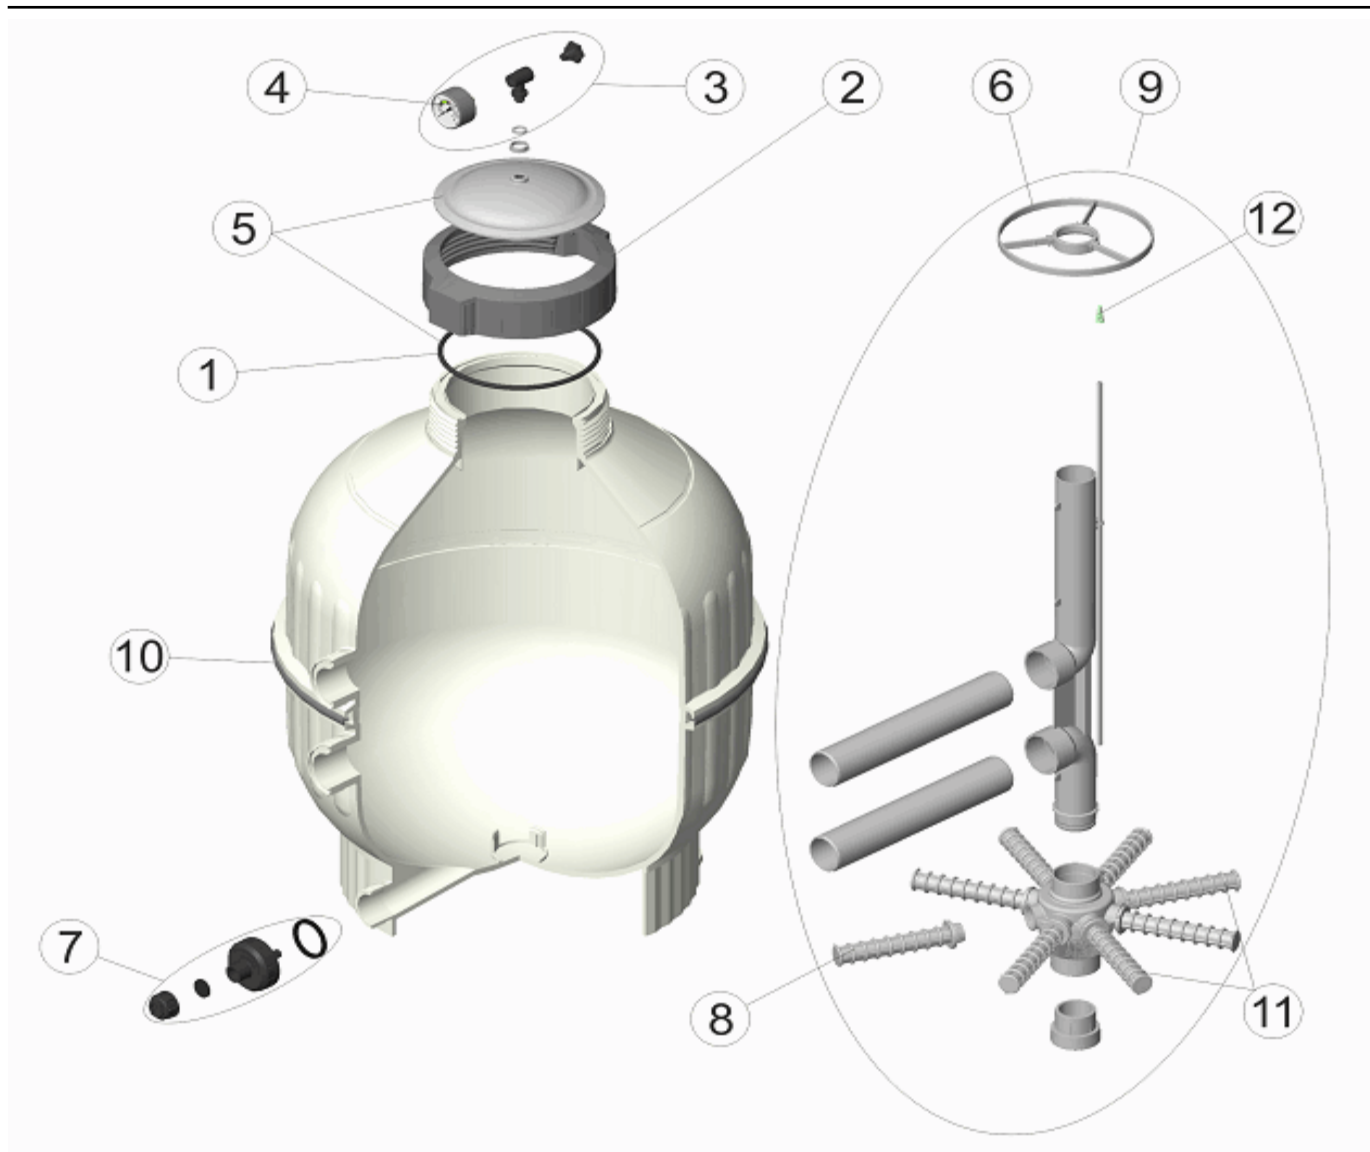

CODE **15782, 15783, 22398**

DESCRIPTION: **CANTABRIC FILTER 400 500 600**

OBSERVATIONS

POSICIÓN	PIEZA	OBSERVACIÓN
8	4404300119	PARA (22398-4)
8	4404300120	PARA (15782-4)
8	4404300712	PARA (15783-4)
9	4404180014	PARA 22398
9	4404180015	PARA 15782
9	4404180016	PARA 15783
10	4404180017	PARA 22398
10	4404180018	PARA 15782
10	4404180019	PARA 15783
11	4404010073	PARA 22398
11	4404010074	PARA 15782
11	4404010075	PARA 15783

CODIGO **15782, 15783, 22398**

DESCRIPCION: **FILTRO CANTABRIC 400 500 600**

ESPAÑOL

POS	CODIGO	DESCRIPCION	POS	CODIGO	DESCRIPCION
1	4404180201	JUNTA TORICA	9	*4404180014	CJTO. INTERIOR CTB 400
2	4404180007	TUERCA TAPA CANTABRIC	9	*4404180015	CJTO. INTERIOR CTB D. 500
3	4404080104	MANOMETRO COMPLETO	9	*4404180016	CJTO. INTERIOR CTB D. 600
4	4404010103	MANOMETRO 1/8" 3 KG./CM	10	*4404180017	PERFIL EMBELLECEDOR D. 400
5	4404180101	TAPA TRANSPARENTE EASTAR D.173 + JUNTA	10	*4404180018	PERFIL EMBELLECEDOR D. 500
6	4404180106	ANILLO CENTRADOR	10	*4404180019	PERFIL EMBELLECEDOR D. 600
7	4404180110	PURGA ARENA 1 1/2"	11	*4404010073	CJTO. BRAZOS COLECTOR D. 350 - 400
8	*4404300119	BRAZO COLECTOR 3/4" 110 MM	11	*4404010074	CJTO. BRAZOS COLECTOR D. 450 - 500
8	*4404300120	BRAZO COLECTOR 3/4" 160 MM	11	*4404010075	CJTO. BRAZOS COLECTOR D. 600
8	*4404300712	BRAZO COLECTOR 3/4" 225MM	12	4404040108	PURGA AIRE