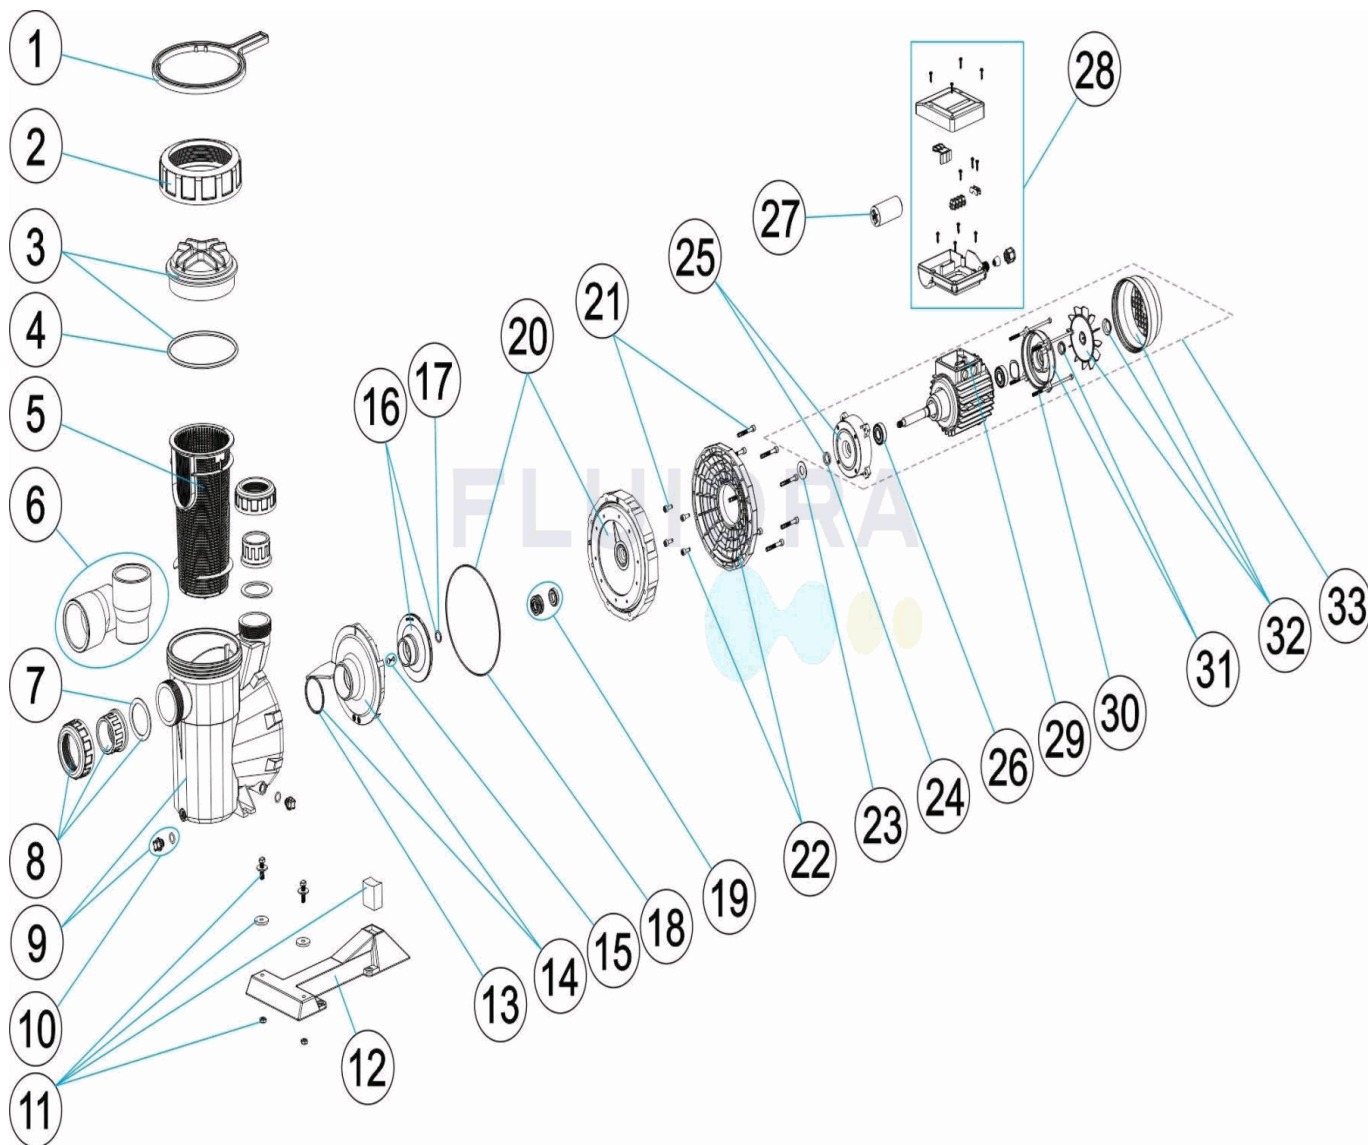

CODICE 38769, 38770, 38771, 38772, 38773, 38774, 38775, 38776, 38777, 38778, 38779, 38780, 41224, 53675

DESCRIZIONE: POMPA ASTRAL VICTORIA PLUS

ITALIANO

POS	CODICE	DESCRIZIONE	POS	CODICE	DESCRIZIONE
1	4404130103	CHIAVE GHIERA PER FILTRO	12	* 4405010207	PIEDE POMPA
2	4404130101	VITE COPERCHIO PREFILTRO	12	* 4405010114	PIEDE POMPA 1,5 - 3 HP
3	4405010702	COPERCHIO PREFILTRO	13	4405010161	O-RING D 56,7X3,5
4	4405010178	O-RING D 151,7X6,99	14	* 4405010115	DIFFUSORE <=0,75 HP
5	4405010105	CESTO PREFILTRO	14	* 4405010116	DIFFUSORE 1 HP - 2 HP
6	* 4405010717	MANICOTTI DI UNIONE 3 HP	14	* 4405010117	DIFFUSORE 2,5 - 3 HP
7	4405010179	GUERNICIONE PIANA 72X55X2,5	15	4405010134	TAPPO RUOTA M8 SIN.
8	* 4405010106	MANICOTTI DI UNIONE <= 1 HP	16	* 4405010165	RUOTA 1/3 HP 50 HZ
8	* 4405010107	MANICOTTI DI UNIONE 1,5 HP - 2,5 HP	16	* 4405010716	RUOTA 1/3 HP 60 HZ
9	4405010109	CORPO BOMBA	16	* 4405010591	RUOTA 1/2 (II) HP
10	4405010110	TAPPO SCARICO "	16	* 4405010667	RUOTA 1/2 (II) HP 60 HZ
11	* 4405010206	UNIONE PARTE IDRAULICA-BASE POMPA	16	* 4405010592	RUOTA 1/2 (III) HP
11	* 4405010113	UNIONE PARTE IDRAULICA-BASE 1,5 HP - 3 HP	16	* 4405010668	RUOTA 1/2 (III) HP 60 HZ

* -> SI FACCIAMO RIFERIMENTO AL FOGLIO DELLE OSSERVAZIONI