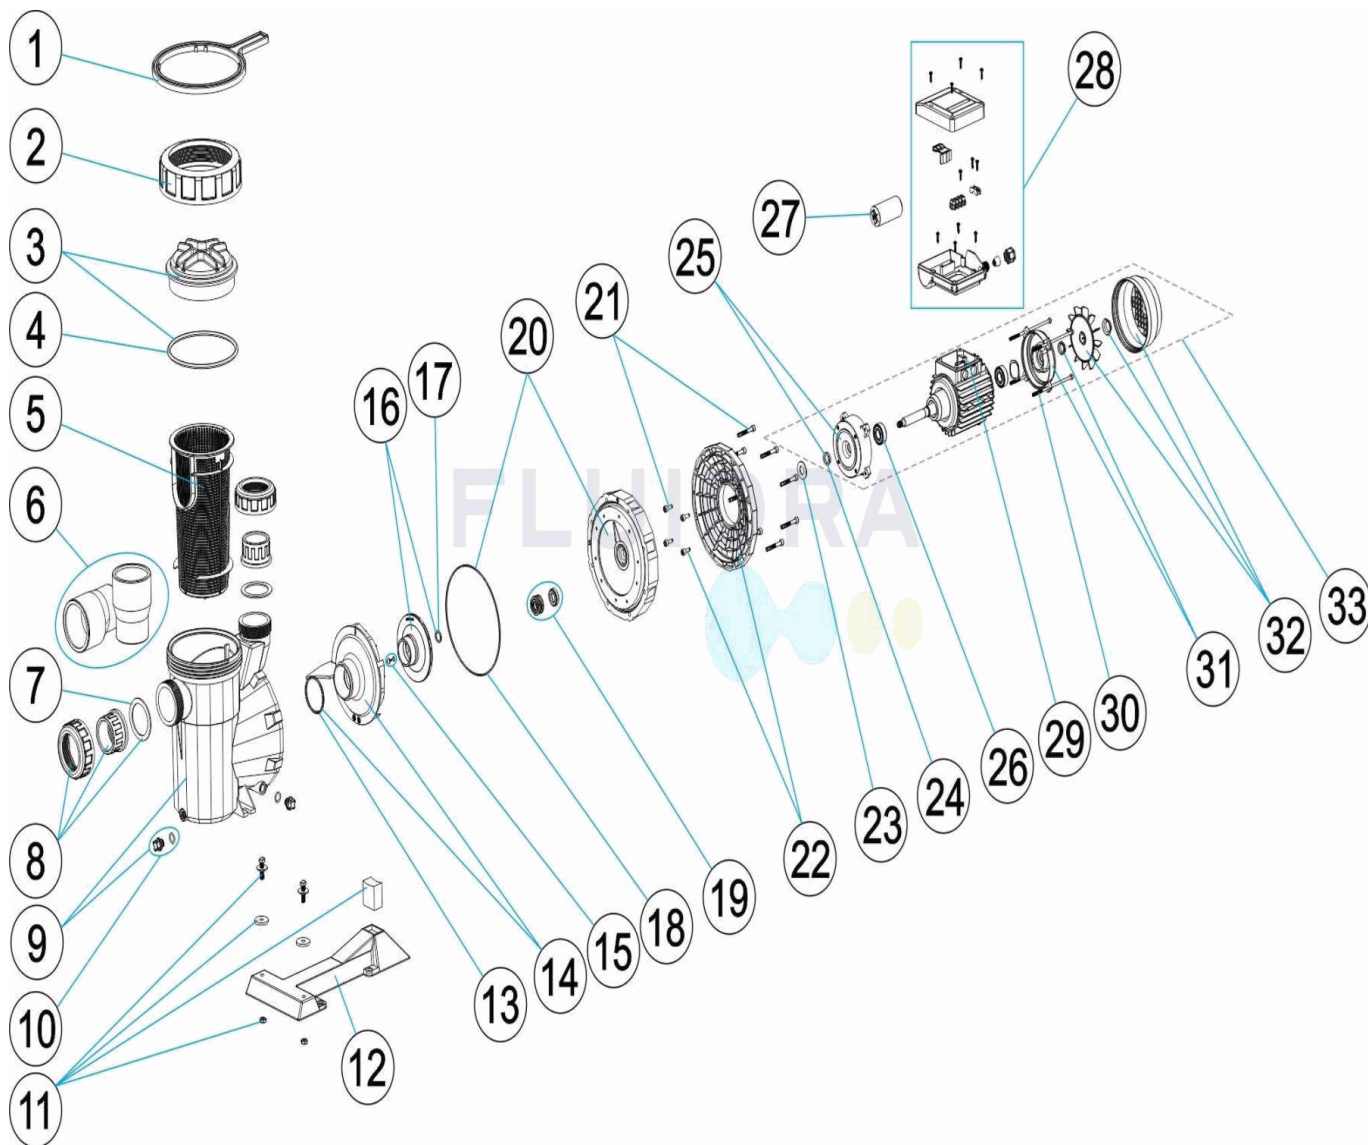

CODIGO 38769, 38770, 38771, 38772, 38773, 38774, 38775, 38776, 38777, 38778, 38779, 38780, 41224, 53675

DESCRIÇÃO: BOMBA ASTRAL VICTORIA PLUS

PORTUGUES

POS	CODIGO	DESCRIÇÃO	POS	CODIGO	DESCRIÇÃO
1	4404130103	CHAVE PORCA FILTRO	12	* 4405010207	PÉ BOMBA
2	4404130101	PORCA TAMPA PRÉ-FILTRO	12	* 4405010114	PÉ BOMBA 1,5 -3 HP
3	4405010702	TAMPA PRÉ-FILTRO	13	4405010161	JUNTA TÓRICA D 56,7X3,5
4	4405010178	JUNTA TÓRICA D 151,7X6,99	14	* 4405010115	DIFUSOR <=0,75 HP
5	4405010105	CESTO PRÉ-FILTRO	14	* 4405010116	DIFUSOR 1 HP - 2 HP
6	* 4405010717	ACESSÓRIOS DE UNIÃO 3 HP	14	* 4405010117	DIFUSOR 2,5 - 3 HP
7	4405010179	JUNTA PLANA 72X55X2,5	15	4405010134	TAMPO RODÍZIO M8 ESQ.
8	* 4405010106	ACESSÓRIOS DE UNIÃO <= 1 HP	16	* 4405010165	RODÍZIO 1/3 HP 50 HZ
8	* 4405010107	ACESSÓRIOS DE UNIÃO 1,5 HP - 2,5 HP	16	* 4405010716	RODÍZIO 1/3 HP 60 HZ
9	4405010109	CORPO BOMBA	16	* 4405010591	RODÍZIO ½ (II) HP
10	4405010110	TAMPÃO PURGA "	16	* 4405010667	RODÍZIO ½ (II) HP
11	* 4405010206	UNIÃO HIDRÁULICA PIE	16	* 4405010592	RODÍZIO ½ (III) HP
11	* 4405010113	UNIÃO HIDRÁULICA PIE 1,5 HP - 3 HP	16	* 4405010668	RODÍZIO ½ (III) HP 60 HZ

* -> VEJA A FICHA DE OBSERVAÇÕES