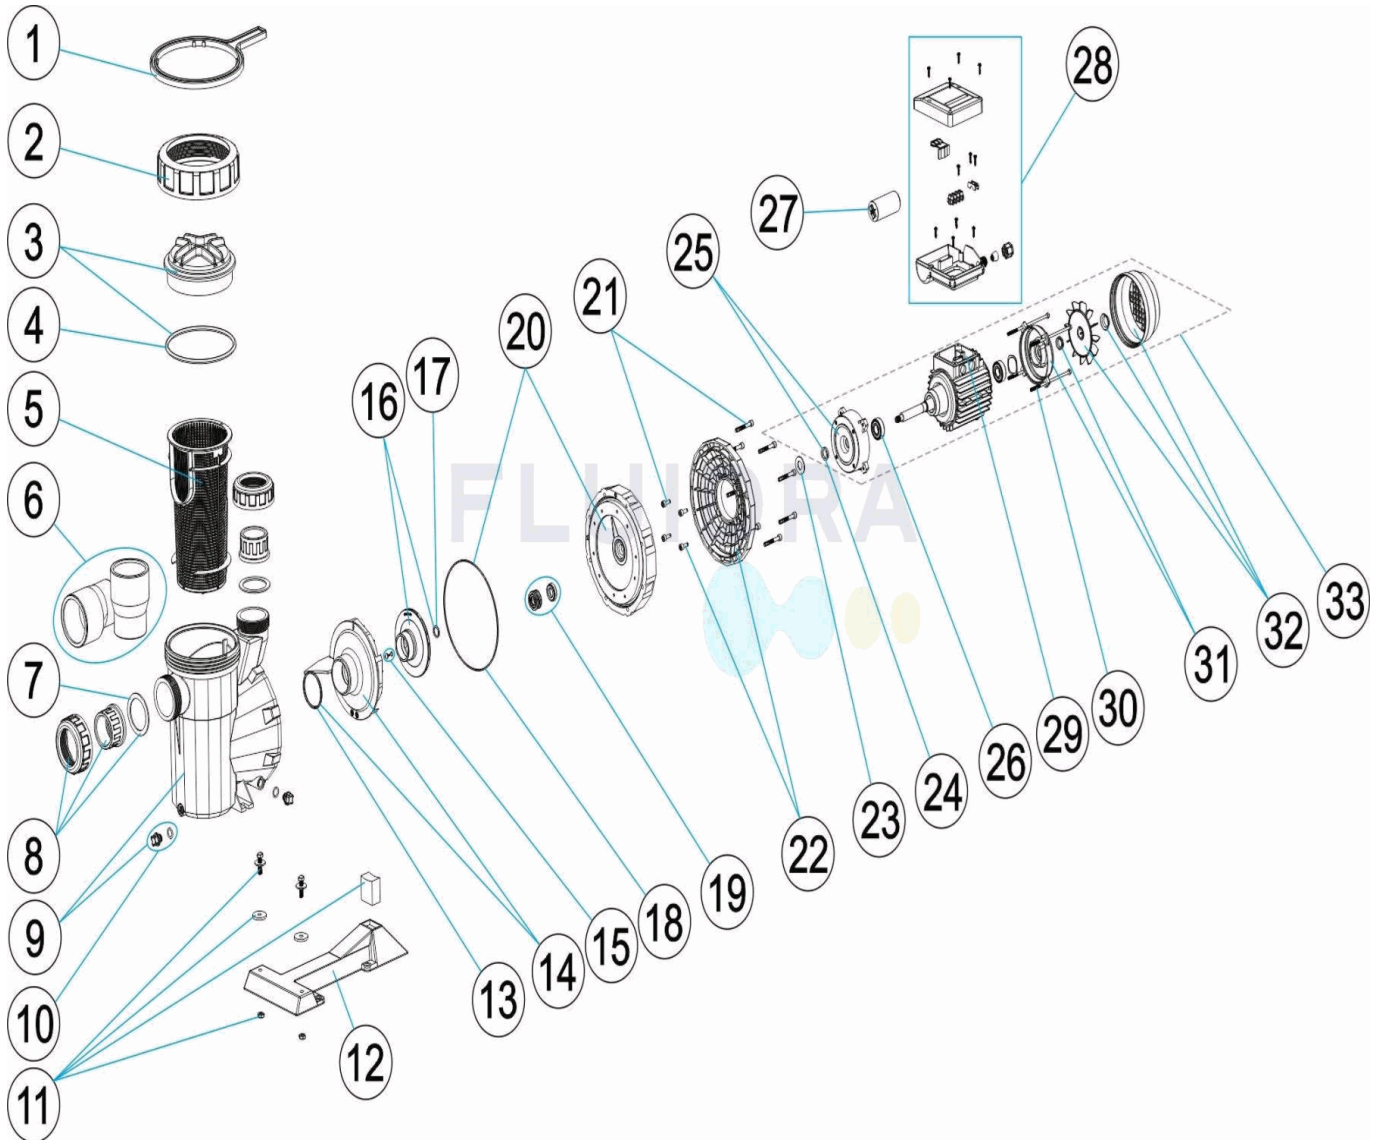

CODE **38769, 38770, 38771, 38772, 38773, 38774, 38775, 38776, 38777, 38778, 38779, 38780, 41224, 53675**

BESCHREIBUNG: **PUMPE ASTRAL VICTORIA PLUS**

DEUTSCH

POS	CODE	BESCHREIBUNG	POS	CODE	BESCHREIBUNG
1	4404130103	SCHLÜSSEL MUTTER FILTER	12	* 4405010207	PUMPENFUSS
2	4404130101	MUTTER VORFILTERDECKEL	12	* 4405010114	PUMPENFUSS 1,5 - 3 HP
3	4405010702	VORFILTERDECKEL	13	4405010161	O-RING D. 56,7 X 3,5
4	4405010178	O-RING D. 151,7 X 6,99	14	* 4405010115	WASSERVEITEILER <=0,75 HP
5	4405010105	VORFILTERKORB	14	* 4405010116	WASSERVEITEILER 1 HP - 2 HP
6	* 4405010717	ANSCHLUSSZUBEHÖR 3 HP	14	* 4405010117	WASSERVEITEILER 2,5 - 3 HP
7	4405010179	FLACHDICHTUNG 72 X 55 X 2,5	15	4405010134	STOPFEN LAUFRAD M8 LINKS
8	* 4405010106	ANSCHLUSSZUBEHÖR <= 1 HP	16	* 4405010165	LAUFRAD 1/3 HP 50 HZ
8	* 4405010107	ANSCHLUSSZUBEHÖR 1,5 HP - 2,5 HP	16	* 4405010716	LAUFRAD 1/3 HP 60 HZ
9	4405010109	PUMPENGEHÄUSE	16	* 4405010591	LAUFRAD 1/2 (II) HP
10	4405010110	ABLASSTOPFEN "	16	* 4405010667	LAUFRAD 1/2 (II) HP 60 HZ
11	* 4405010206	VERBINDUNG HYDRAULIK-FUSS	16	* 4405010592	LAUFRAD 1/2 (III) HP
11	* 4405010113	VERBINDUNG HYDRAULIK-FUSS 1,5 HP - 3 HP	16	* 4405010668	LAUFRAD 1/2 (III) HP 60 HZ

* -> SIEHE ANMERKUNGSBLATT