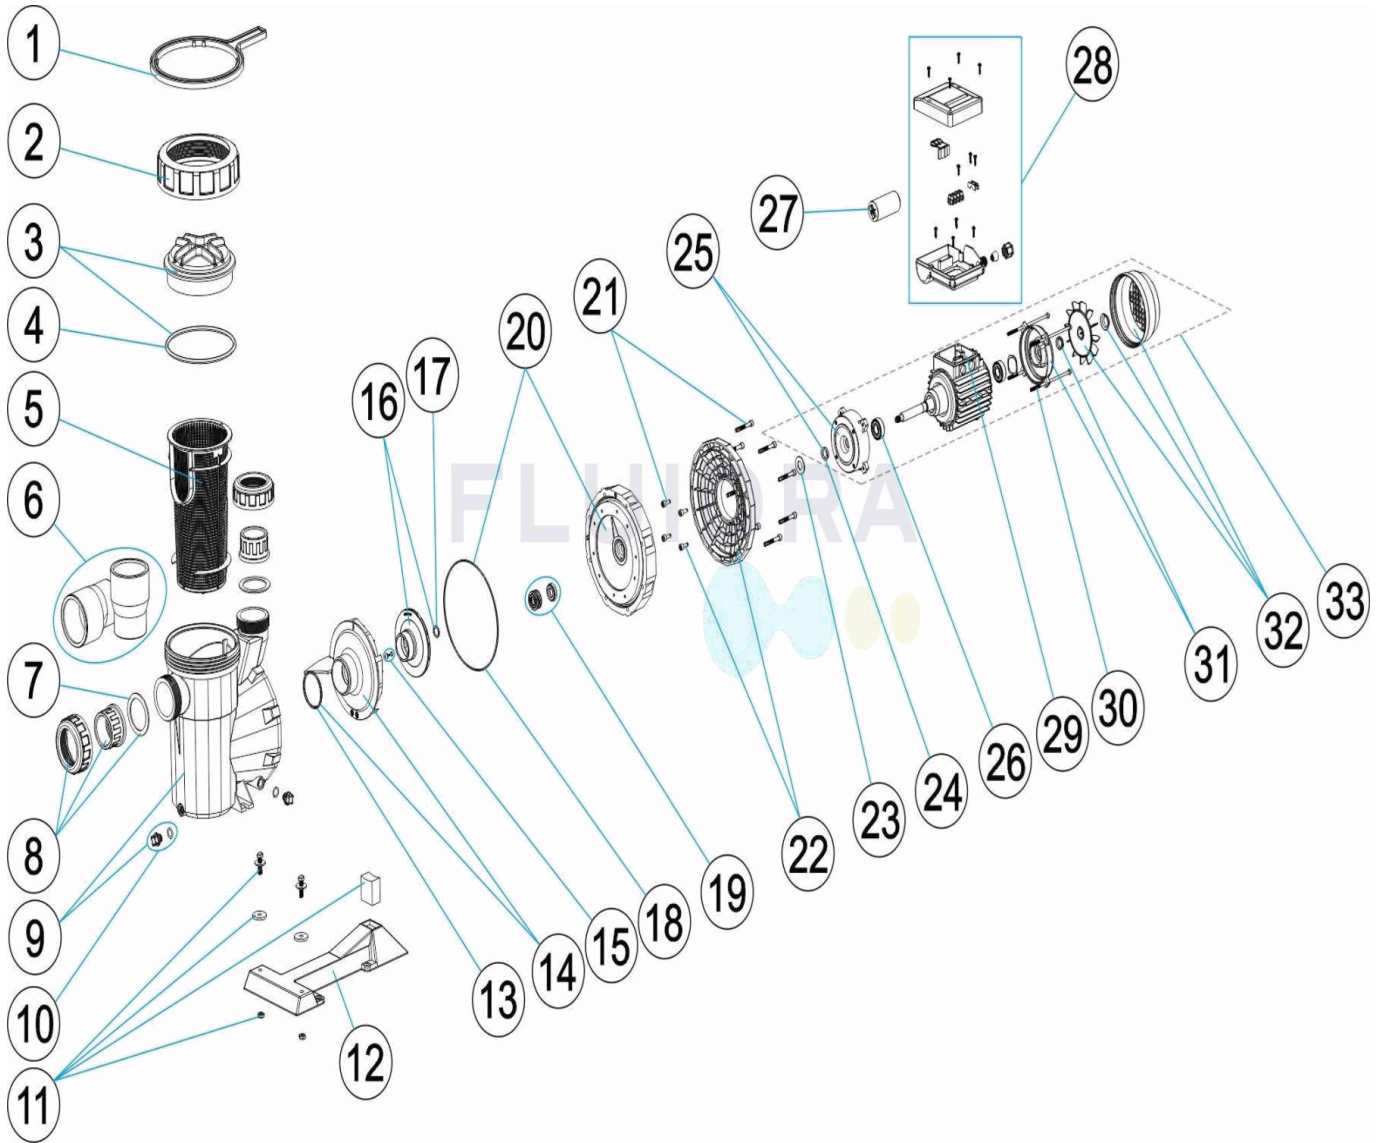

CODE **38769, 38770, 38771, 38772, 38773, 38774, 38775, 38776, 38777, 38778, 38779, 38780, 41224, 53675**

DESCRIPTION: **ASTRAL VICTORIA PLUS PUMP**

ENGLISH

POS	CODE	DESCRIPTION	POS	CODE	DESCRIPTION
1	4404130103	LID SPANNER	12	* 4405010207	PUMP BASE
2	4404130101	PRE-FILTER COVER NUT	12	* 4405010114	PUMP BASE 1,5 -3 HP
3	4405010702	PRE-FILTER COVER	13	4405010161	O' RING D. 56,7X3,5
4	4405010178	O' RING D 151,7X6,99	14	* 4405010115	DIFFUSEUR <=0,75 HP
5	4405010105	PRE-FILTER BASKET	14	* 4405010116	DIFFUSOR 1 HP - 2 HP
6	* 4405010717	UNION FITTINGS 3 HP	14	* 4405010117	DIFFUSOR 2,5 - 3 HP
7	4405010179	INLET GASKET 72X55X2,5	15	4405010134	IMPELLER COVER M8 LEFT
8	* 4405010106	UNION FITTINGS <= 1 HP	16	* 4405010165	IMPELLER 1/3 HP 50 HZ
8	* 4405010107	UNION FITTINGS 1,5 HP - 2,5 HP	16	* 4405010716	IMPELLER 1/3 HP 60 HZ
9	4405010109	PUMP HOUSING	16	* 4405010591	IMPELLER ½ (II) HP
10	4405010110	DRAIN PLUG "	16	* 4405010667	IMPELLER ½ (II) HP 60 HZ
11	* 4405010206	PUMP BASE FITTINGS	16	* 4405010592	IMPELLER ½ (III) HP
11	* 4405010113	PUMP BASE FITTINGS 1,5 HP - 3 HP	16	* 4405010668	IMPELLER ½ (III) HP 60 HZ

* -> SEE OBSERVATIONS SHEET