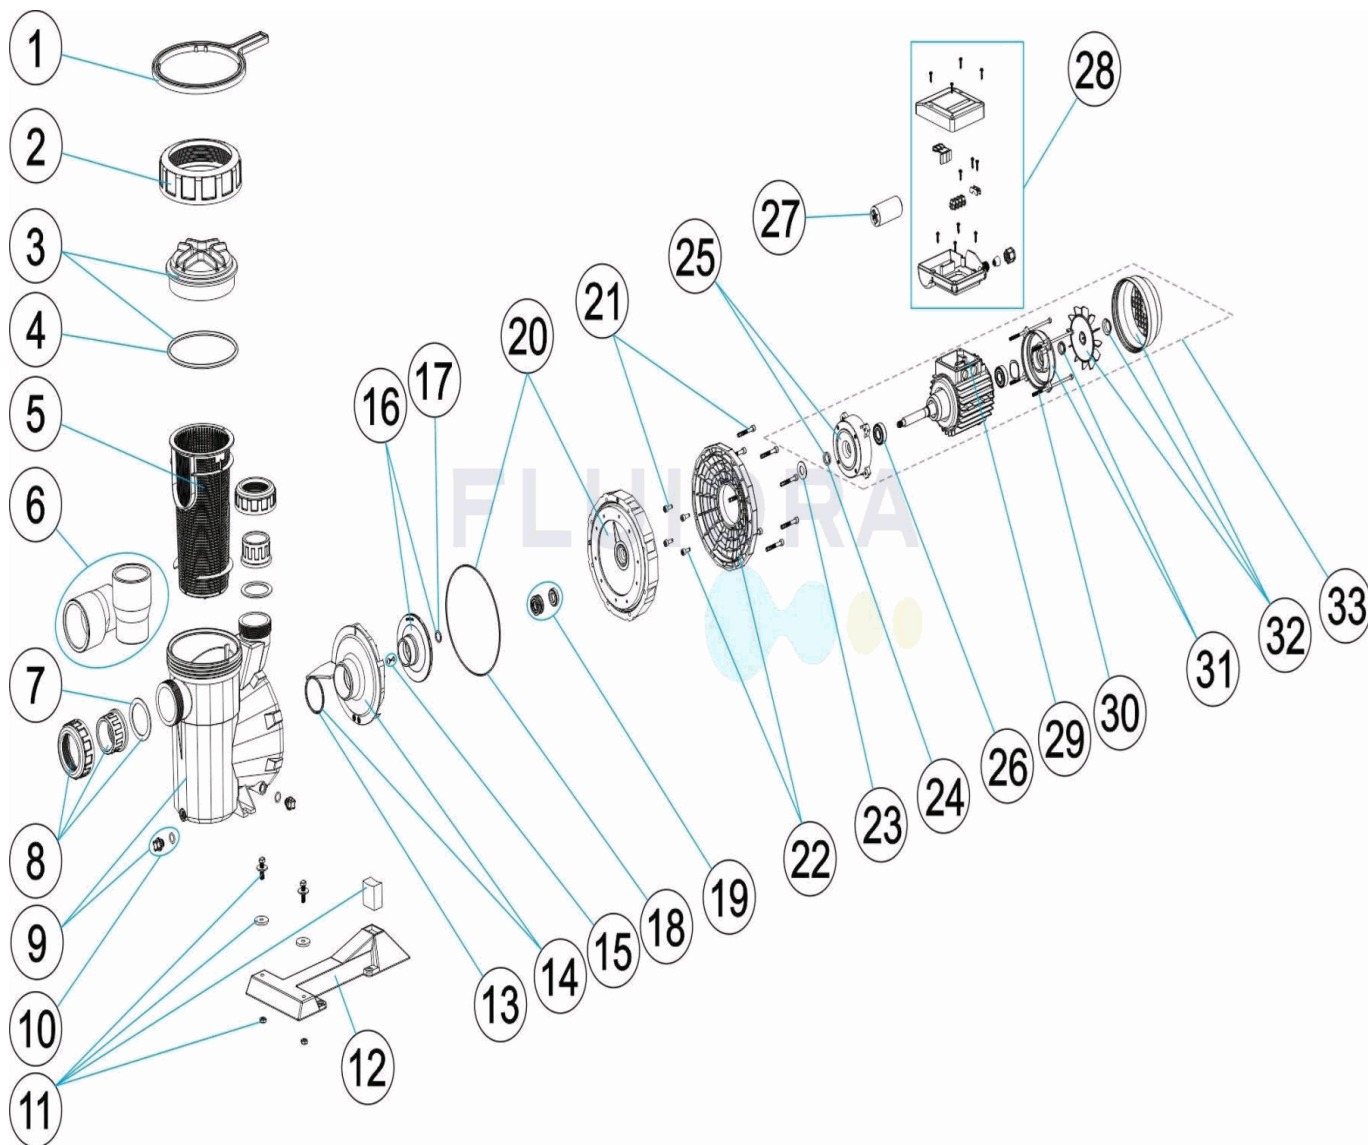

CODIGO 38769, 38770, 38771, 38772, 38773, 38774, 38775, 38776, 38777, 38778, 38779, 38780, 41224, 53675

DESCRIPCION: BOMBA ASTRAL VICTORIA PLUS

ESPAÑOL

POS	CODIGO	DESCRIPCION	POS	CODIGO	DESCRIPCION
1	4404130103	LLAVE TUERCA FILTRO	12	* 4405010207	PIE BOMBA
2	4404130101	TUERCA TAPA PREFILTRO	12	* 4405010114	PIE BOMBA 1,5 - 3 HP
3	4405010702	TAPA PREFILTRO	13	4405010161	JUNTA TORICA D. 56,7X3,5
4	4405010178	JUNTA TORICA D. 151,7X6,99	14	* 4405010115	DIFUSOR <=0,75 HP
5	4405010105	CESTO PREFILTRO	14	* 4405010116	DIFUSOR 1 HP - 2 HP
6	* 4405010717	ACCESORIOS ENLACE 3 HP	14	* 4405010117	DIFUSOR 2,5 - 3 HP
7	4405010179	JUNTA PLANA 72X55X2,5	15	4405010134	TAPÓN RODETE M8 IZQUIERDA
8	* 4405010106	ACCESORIOS ENLACE <= 1 HP	16	* 4405010165	RODETE 1/3 HP 50 HZ
8	* 4405010107	ACCESORIOS ENLACE 1,5 HP - 2,5 HP	16	* 4405010716	RODETE 1/3 HP 60 HZ
9	4405010109	CUERPO BOMBA	16	* 4405010591	RODETE ½ (II) HP
10	4405010110	TAPONES PURGA "	16	* 4405010667	RODETE ½ (II) HP 60 HZ
11	* 4405010206	UNIÓN HIDRÁULICA PIE	16	* 4405010592	RODETE ½ (III) HP
11	* 4405010113	UNIÓN HIDRÁULICA PIE 1,5 HP - 3 HP	16	* 4405010668	RODETE ½ (III) HP 60 HZ