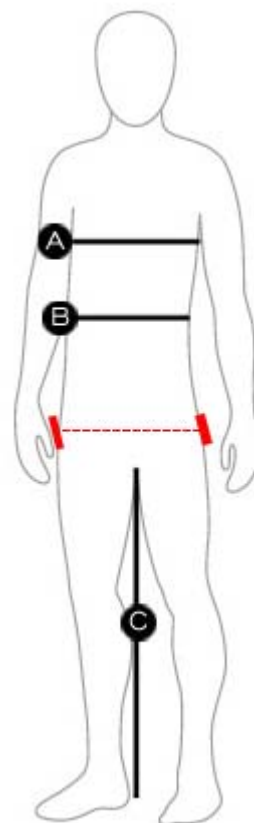

C.P.E AVLASTNINGSBÄLTE

XS	ca Längd: 55 cm
S	ca Längd: 61 cm
M	ca Längd: 67 cm
L	ca Längd: 73 cm
XL	ca Längd: 79 cm
2XL	ca Längd: 85 cm
3XL	ca Längd: 91 cm

Mätt från höftkulan på vänster runt ryggen till höftkulan på höger.

Avlastningsbältet skall sluta strax efter höftkulorna.